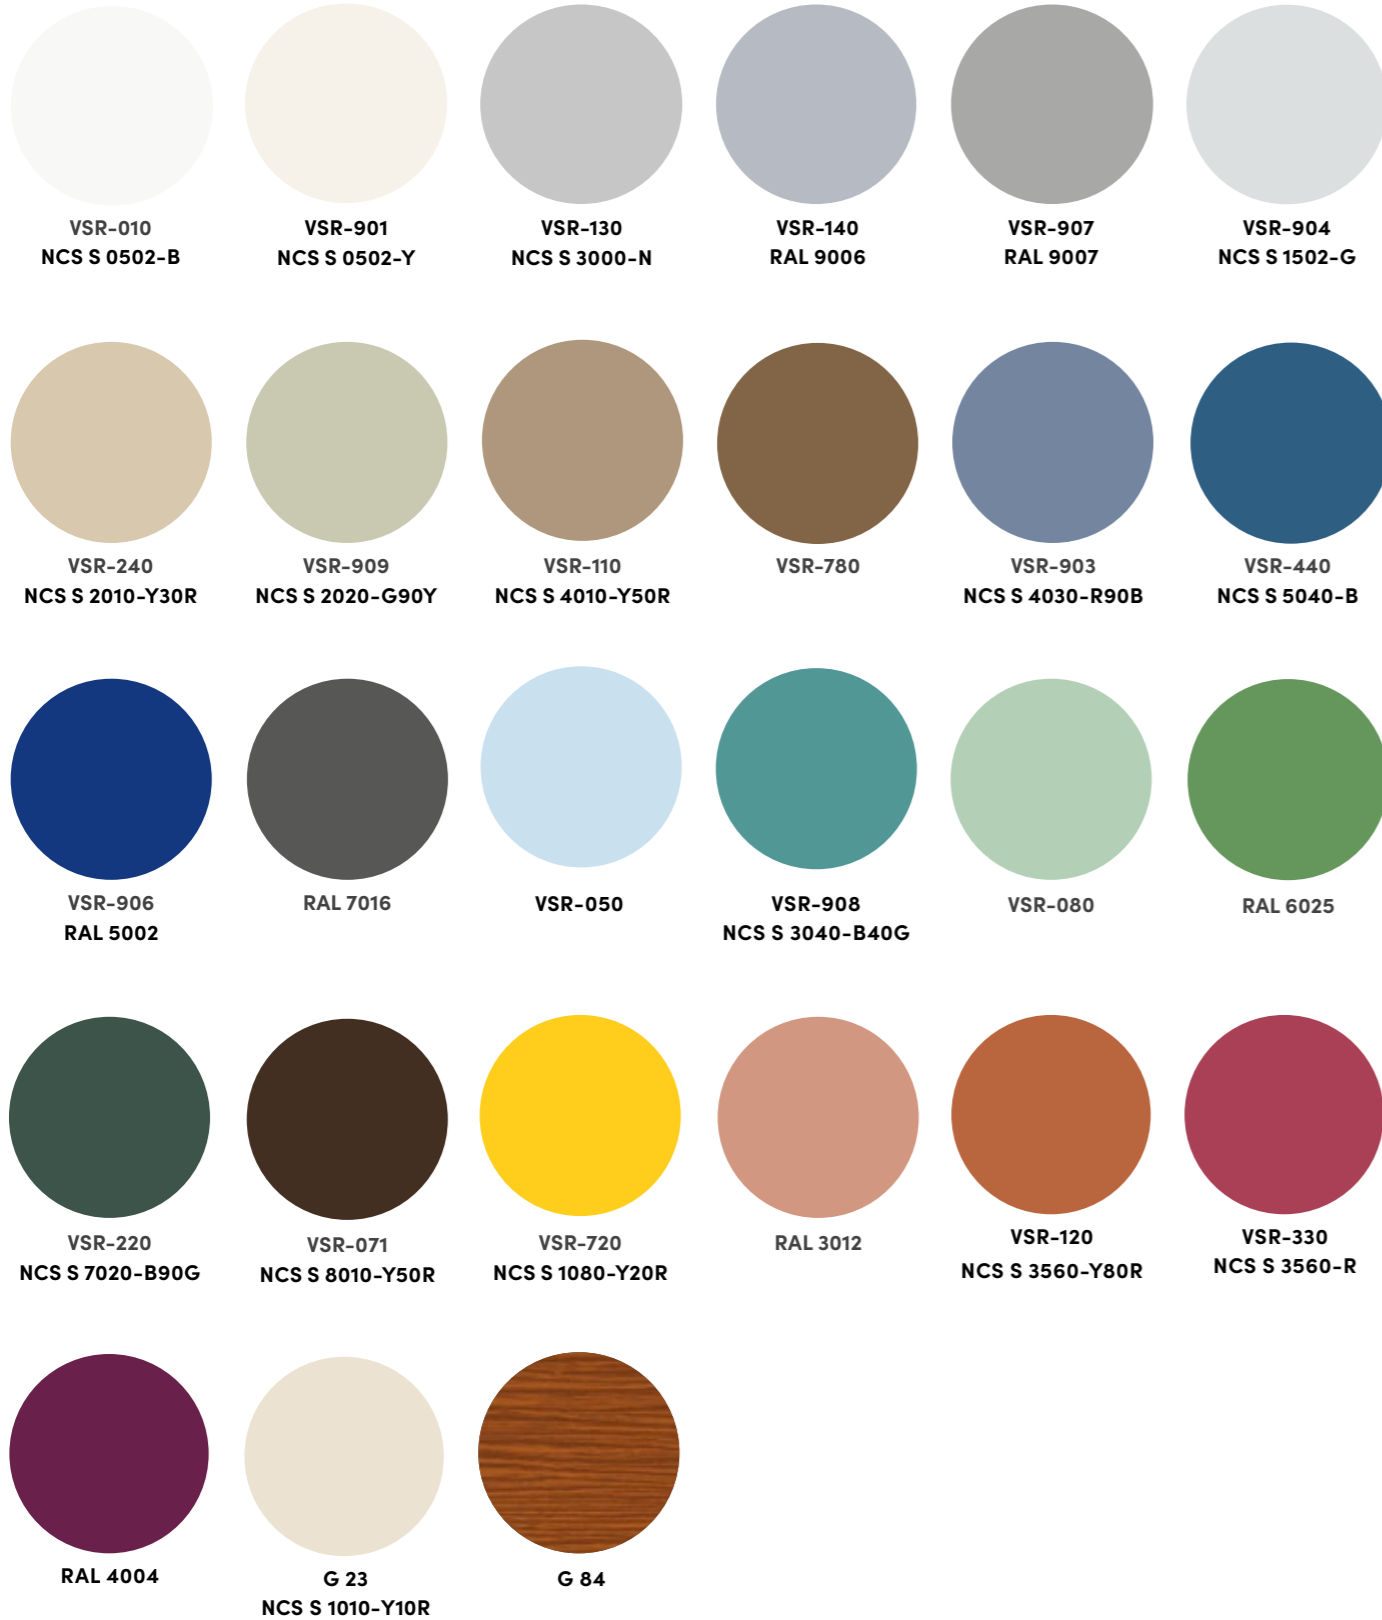

RollColors

Volets Roulants
Minicolor®