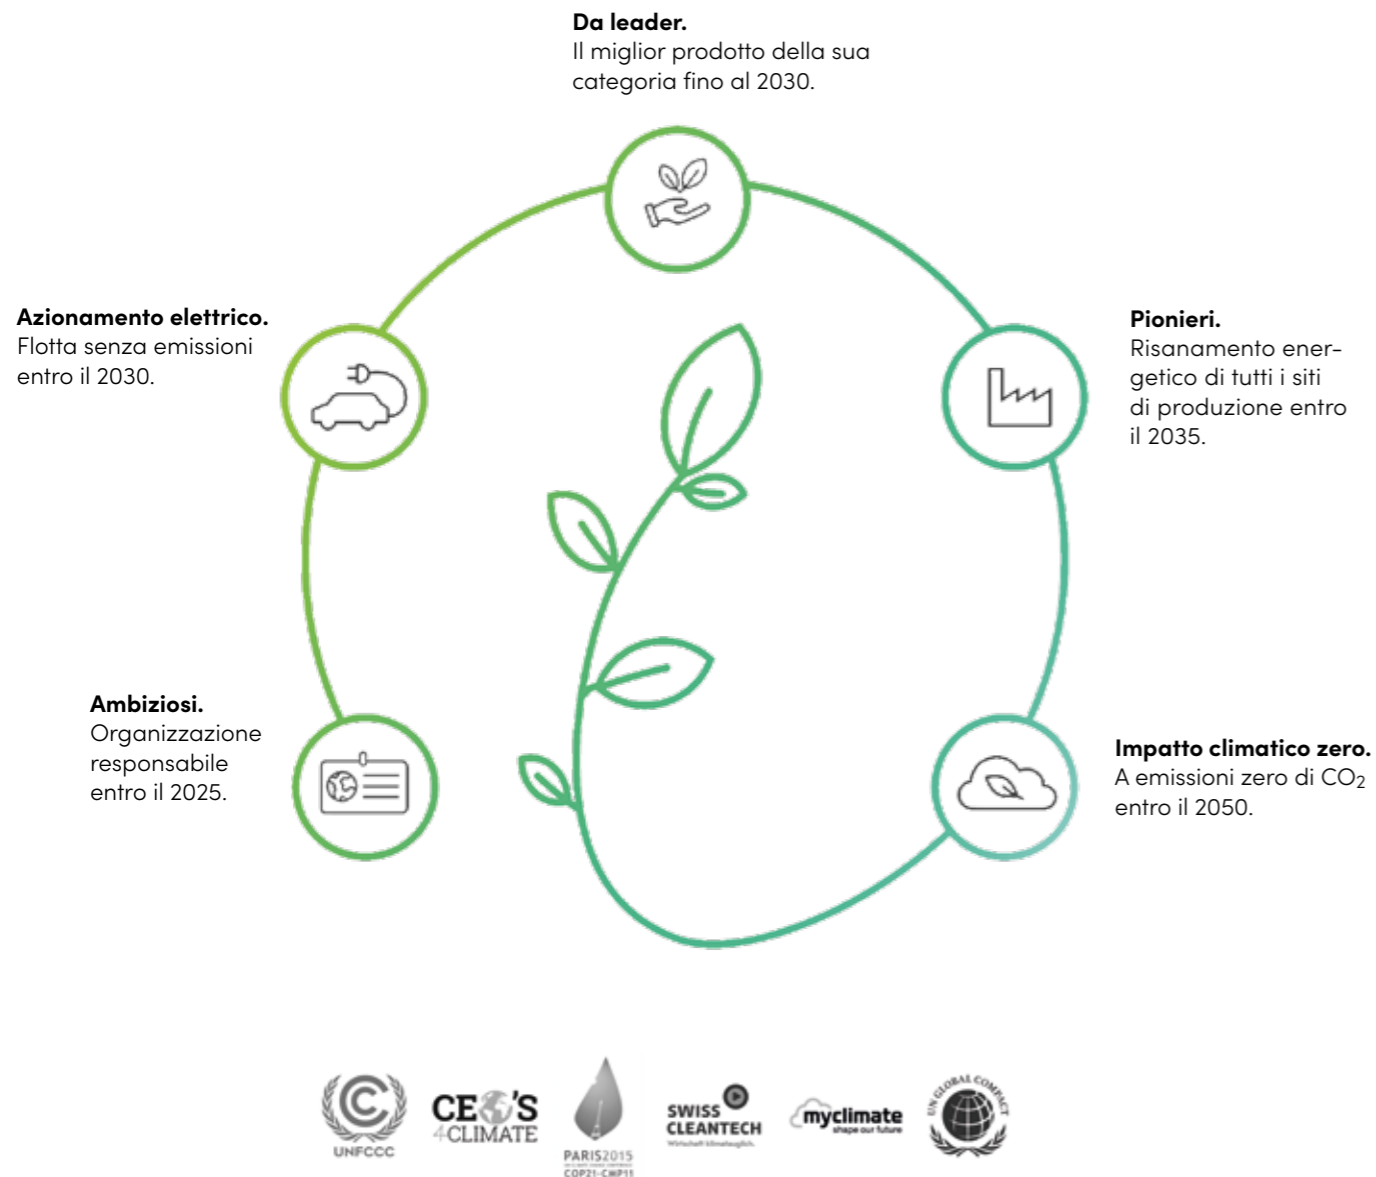

RollColors

Avvolgibili
Minicolor®

Premium colors - Decorazione in legno

Persiane

Per uscita, guide, DP 37.

Innovativi ma sostenibili.

Clima e crescita in equilibrio.

Come azienda orientata al futuro, siamo consapevoli della nostra responsabilità nei confronti della natura e dell'ambiente. Le nostre azioni sono guidate da un impegno per la sostenibilità a lungo termine.

Prodotti innovativi derivanti da una produzione a risparmio, investimenti mirati in ristrutturazioni edilizie sostenibili e conversione della nostra flotta aziendale alla mobilità elettrica sono alcune delle caratteristiche essenziali che contraddistinguono la nostra azienda, orientata a un business sostenibile.