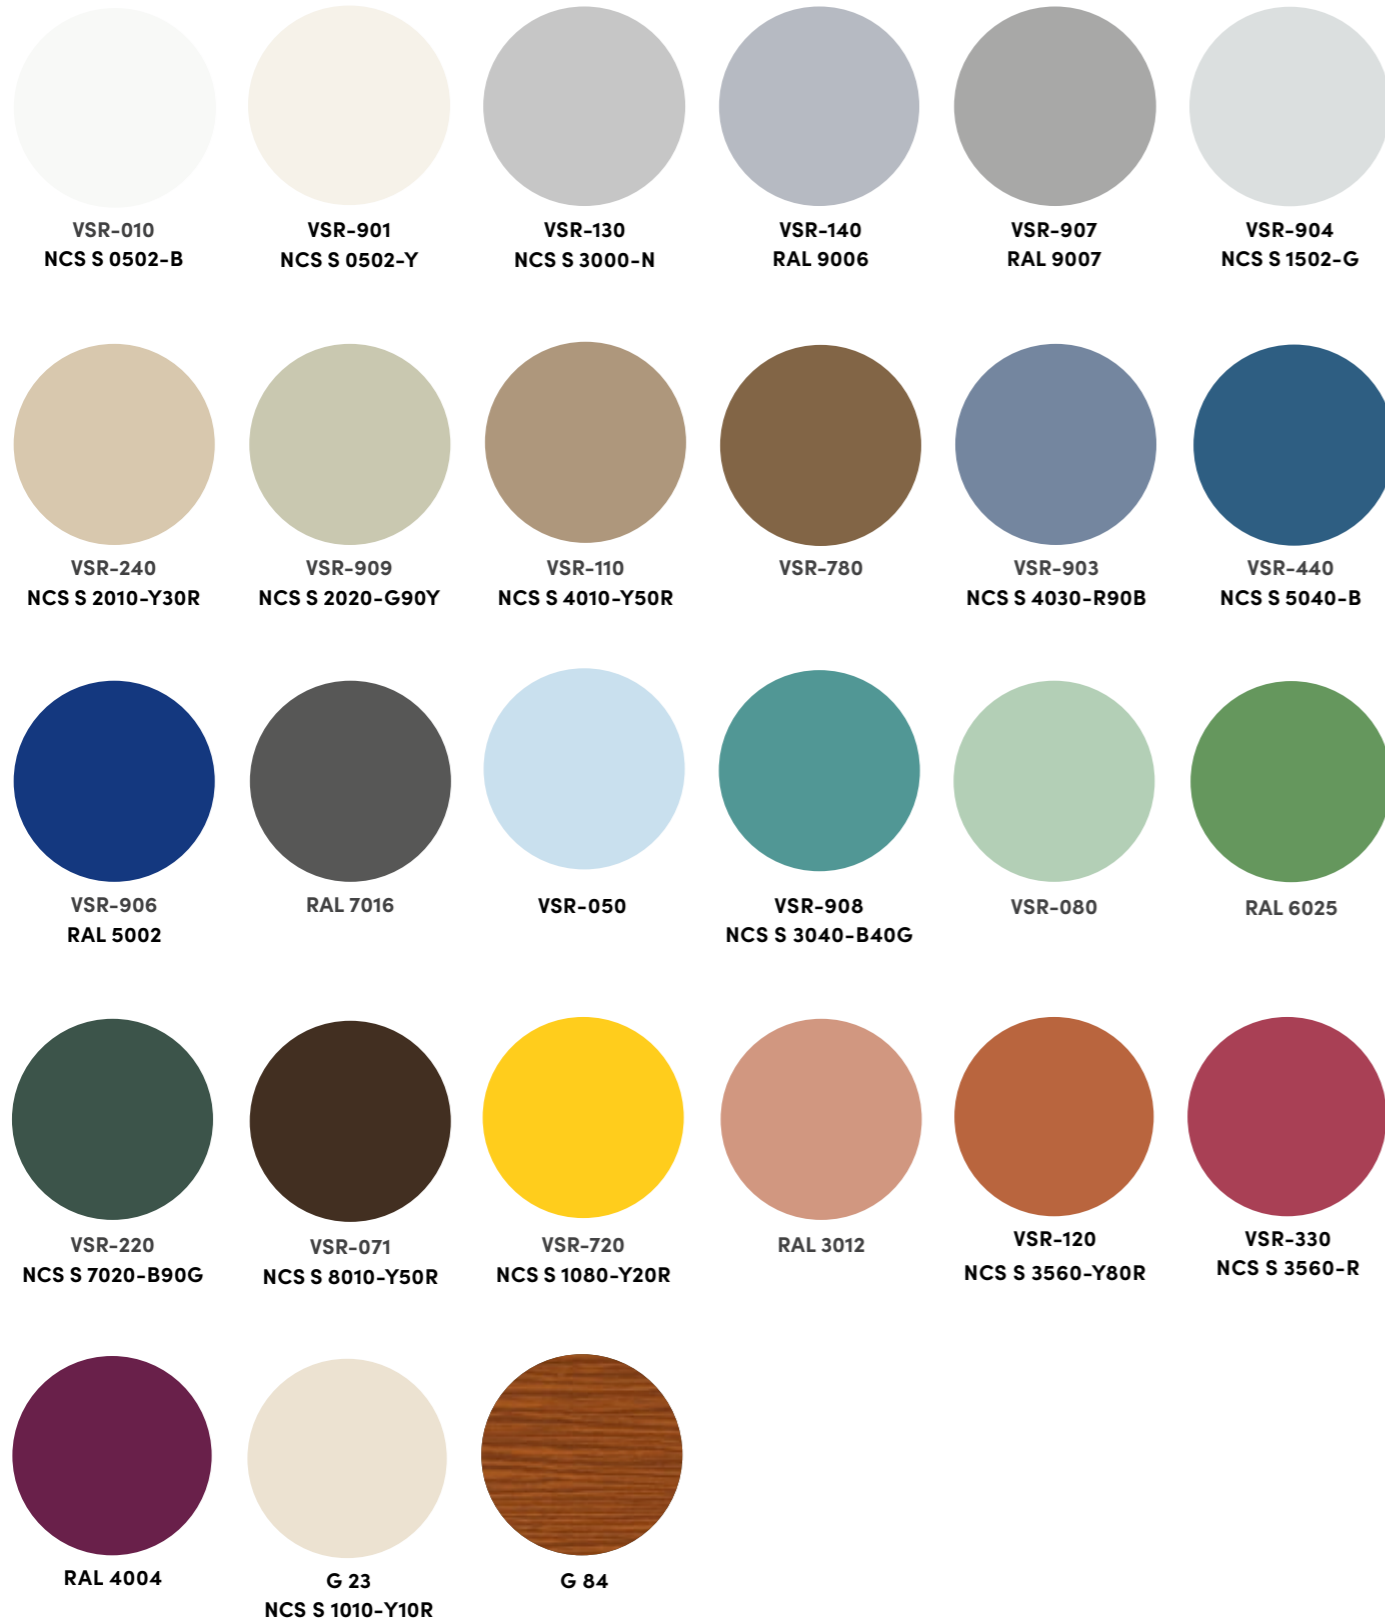

RollColors

Avvolgibili
Minicolor®