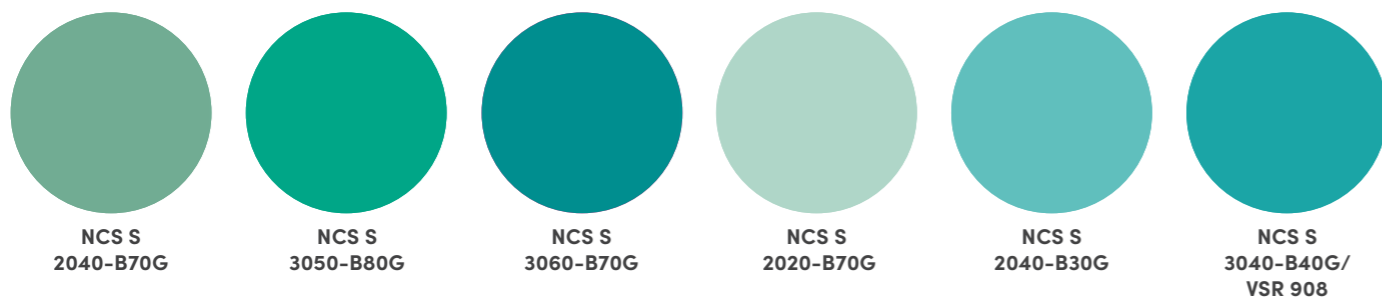

NCS S 3560-R/VSR 330

NCS S 6020-R20B

NCS S 2020-R10B

NCS S 3030-R

NCS S 2050-R10B

NCS S 3050-R10B

Premium colors - GriColors

Lamellenstoren

NCS S 2020-G90Y/VSR 909 NCS S 3030-G30Y RAL 6001 NCS S 4550-G20Y NCS S 5040-G40Y NCS S 7020-B90G/VSR 220

NCS S 6020-R80B NCS S 6030-R70B NCS S 8010-R90B NCS S 3060-R90B NCS S 3060-R80B NCS S 4050-R80B

NCS S 1040-G10Y NCS S 3060-G20Y NCS S 2010-B70G NCS S 3010-B70G NCS S 4020-B70G NCS S 4050-B90G

RAL 5002/
VSR 906

NCS S 2040-B70G NCS S 3050-B80G NCS S 3060-B70G NCS S 2020-B70G NCS S 2040-B30G NCS S 3040-B40G/VSR 908

NCS S 3060-B30G NCS S 4050-B40G NCS S 5030-B50G NCS S 7020-B50G

RollColors

Für Entschienen, Führungen, DP 37.