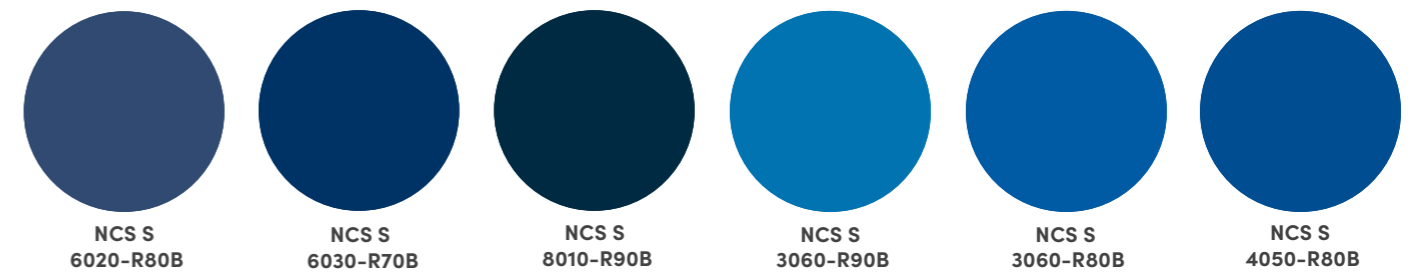

NCS S 3560-R/VSR 330

NCS S 6020-R20B

NCS S 2020-R10B

NCS S 3030-R

NCS S 2050-R10B

NCS S 3050-R10B

Premium colors - GriColors

Lamellenstoren

NCS S 2020-G90Y/VSR 909 NCS S 3030-G30Y RAL 6001 NCS S 4550-G20Y NCS S 5040-G40Y NCS S 7020-B90G/VSR 220

NCS S 6020-R80B NCS S 6030-R70B NCS S 8010-R90B NCS S 3060-R90B NCS S 3060-R80B NCS S 4050-R80B

NCS S 1040-G10Y NCS S 3060-G20Y NCS S 2010-B70G NCS S 3010-B70G NCS S 4020-B70G NCS S 4050-B90G