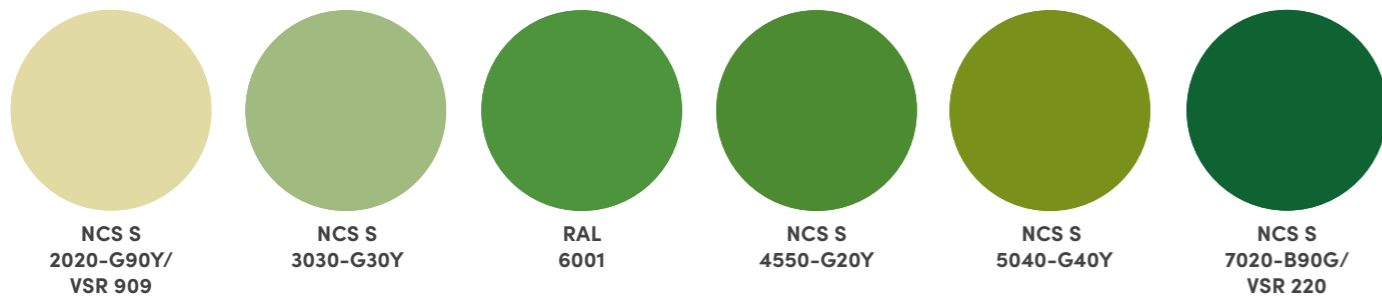

RAL 9006 Weißaluminium
RAL 9007 Graualuminium
RAL 9010 Reinweiß
RAL 9016 Verkehrsweiß

Premium colors - GriColors

Lamellenstoren

Fassadenmarkisen

Fensterläden

Rollläden
Rolpac®
Alucolor®

NCS S 0502-B/VSR 010 RAL 9003 NCS S 1500-N NCS S 0502-Y/VSR 901 NCS S 1005-Y20R NCS S 1002-Y

NCS S 3560-R/VSR 330

NCS S 6020-R20B

NCS S 2020-R10B

NCS S 3030-R

NCS S 2050-R10B

NCS S 3050-R10B

Premium colors - GriColors

Lamellenstoren

Fassadenmarkisen

Fensterläden

Rollläden
Rolpac®
Alucolor®

NCS S 4040-R NCS S 4050-R20B NCS S 4010-R30B NCS S 3050-R40B NCS S 4040-R50B NCS S 5040-R40B

NCS S 3060-B NCS S 5040-B/VSR 440 NCS S 2060-R90B NCS S 4030-R90B/VSR 903 NCS S 4040-R90B NCS S 4550-R90B

NCS S 2020-G90Y/VSR 909 NCS S 3030-G30Y RAL 6001 NCS S 4550-G20Y NCS S 5040-G40Y NCS S 7020-B90G/VSR 220

NCS S 6020-R80B NCS S 6030-R70B NCS S 8010-R90B NCS S 3060-R90B NCS S 3060-R80B NCS S 4050-R80B

NCS S 1040-G10Y NCS S 3060-G20Y NCS S 2010-B70G NCS S 3010-B70G NCS S 4020-B70G NCS S 4050-B90G