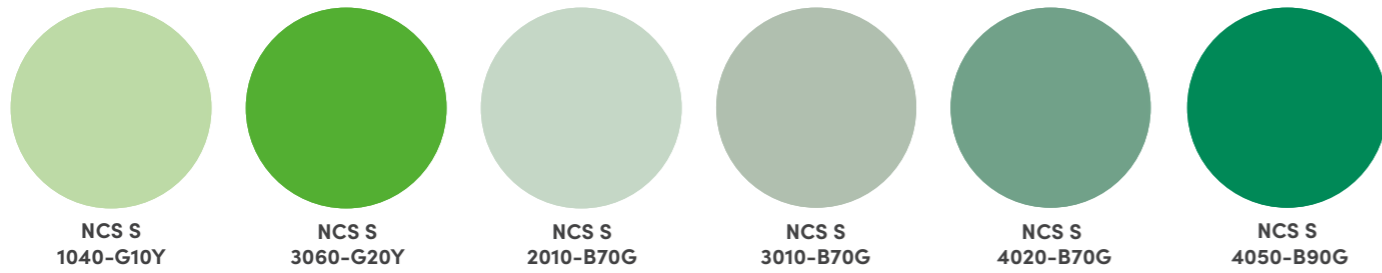

NCS S 2020-G90Y/VSR 909   NCS S 3030-G30Y   RAL 6001   NCS S 4550-G20Y   NCS S 5040-G40Y   NCS S 7020-B90G/VSR 220