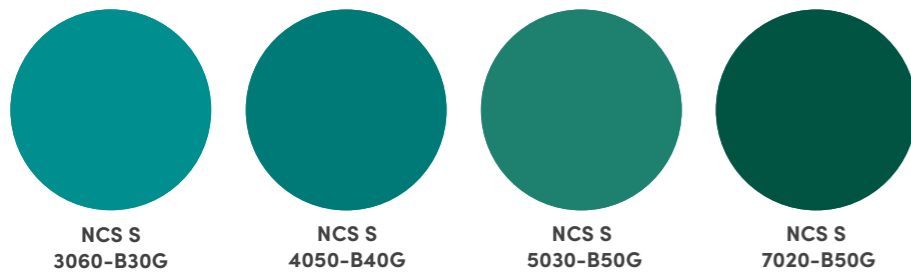

NCS S 2020-G90Y/VSR 909 NCS S 3030-G30Y RAL 6001 NCS S 4550-G20Y NCS S 5040-G40Y NCS S 7020-B90G/VSR 220

NCS S 6020-R80B NCS S 6030-R70B NCS S 8010-R90B NCS S 3060-R90B NCS S 3060-R80B NCS S 4050-R80B

NCS S 1040-G10Y NCS S 3060-G20Y NCS S 2010-B70G NCS S 3010-B70G NCS S 4020-B70G NCS S 4050-B90G

RAL 5002/
VSR 906

NCS S 2040-B70G NCS S 3050-B80G NCS S 3060-B70G NCS S 2020-B70G NCS S 2040-B30G NCS S 3040-B40G/VSR 908

NCS S 3060-B30G NCS S 4050-B40G NCS S 5030-B50G NCS S 7020-B50G

RollColors

Für Entschienen, Führungen, DP 37.