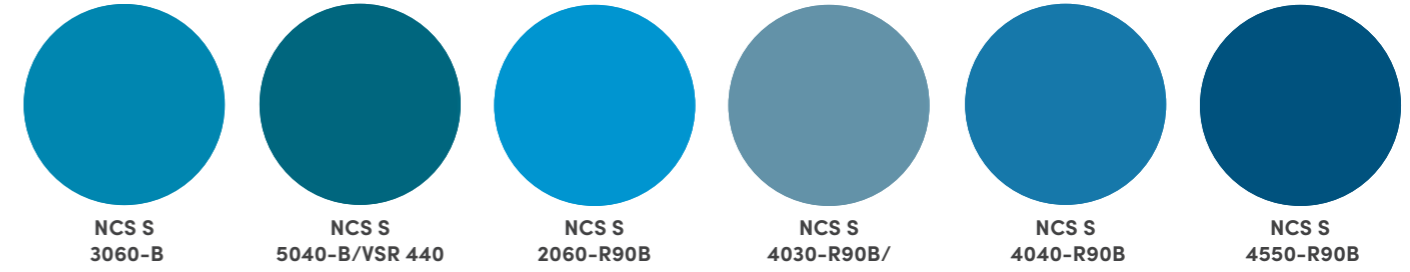

NCS S 3560-R/VSR 330

NCS S 6020-R20B

NCS S 2020-R10B

NCS S 3030-R

NCS S 2050-R10B

NCS S 3050-R10B

Premium colors - GriColors

Lamellenstoren

Fassadenmarkisen

Fensterläden

Rollläden
Rolpac®
Alucolor®

NCS S 4040-R NCS S 4050-R20B NCS S 4010-R30B NCS S 3050-R40B NCS S 4040-R50B NCS S 5040-R40B

NCS S 3060-B NCS S 5040-B/VSR 440 NCS S 2060-R90B NCS S 4030-R90B/VSR 903 NCS S 4040-R90B NCS S 4550-R90B

NCS S 2020-G90Y/VSR 909 NCS S 3030-G30Y RAL 6001 NCS S 4550-G20Y NCS S 5040-G40Y NCS S 7020-B90G/VSR 220

NCS S 6020-R80B NCS S 6030-R70B NCS S 8010-R90B NCS S 3060-R90B NCS S 3060-R80B NCS S 4050-R80B

NCS S 1040-G10Y NCS S 3060-G20Y NCS S 2010-B70G NCS S 3010-B70G NCS S 4020-B70G NCS S 4050-B90G