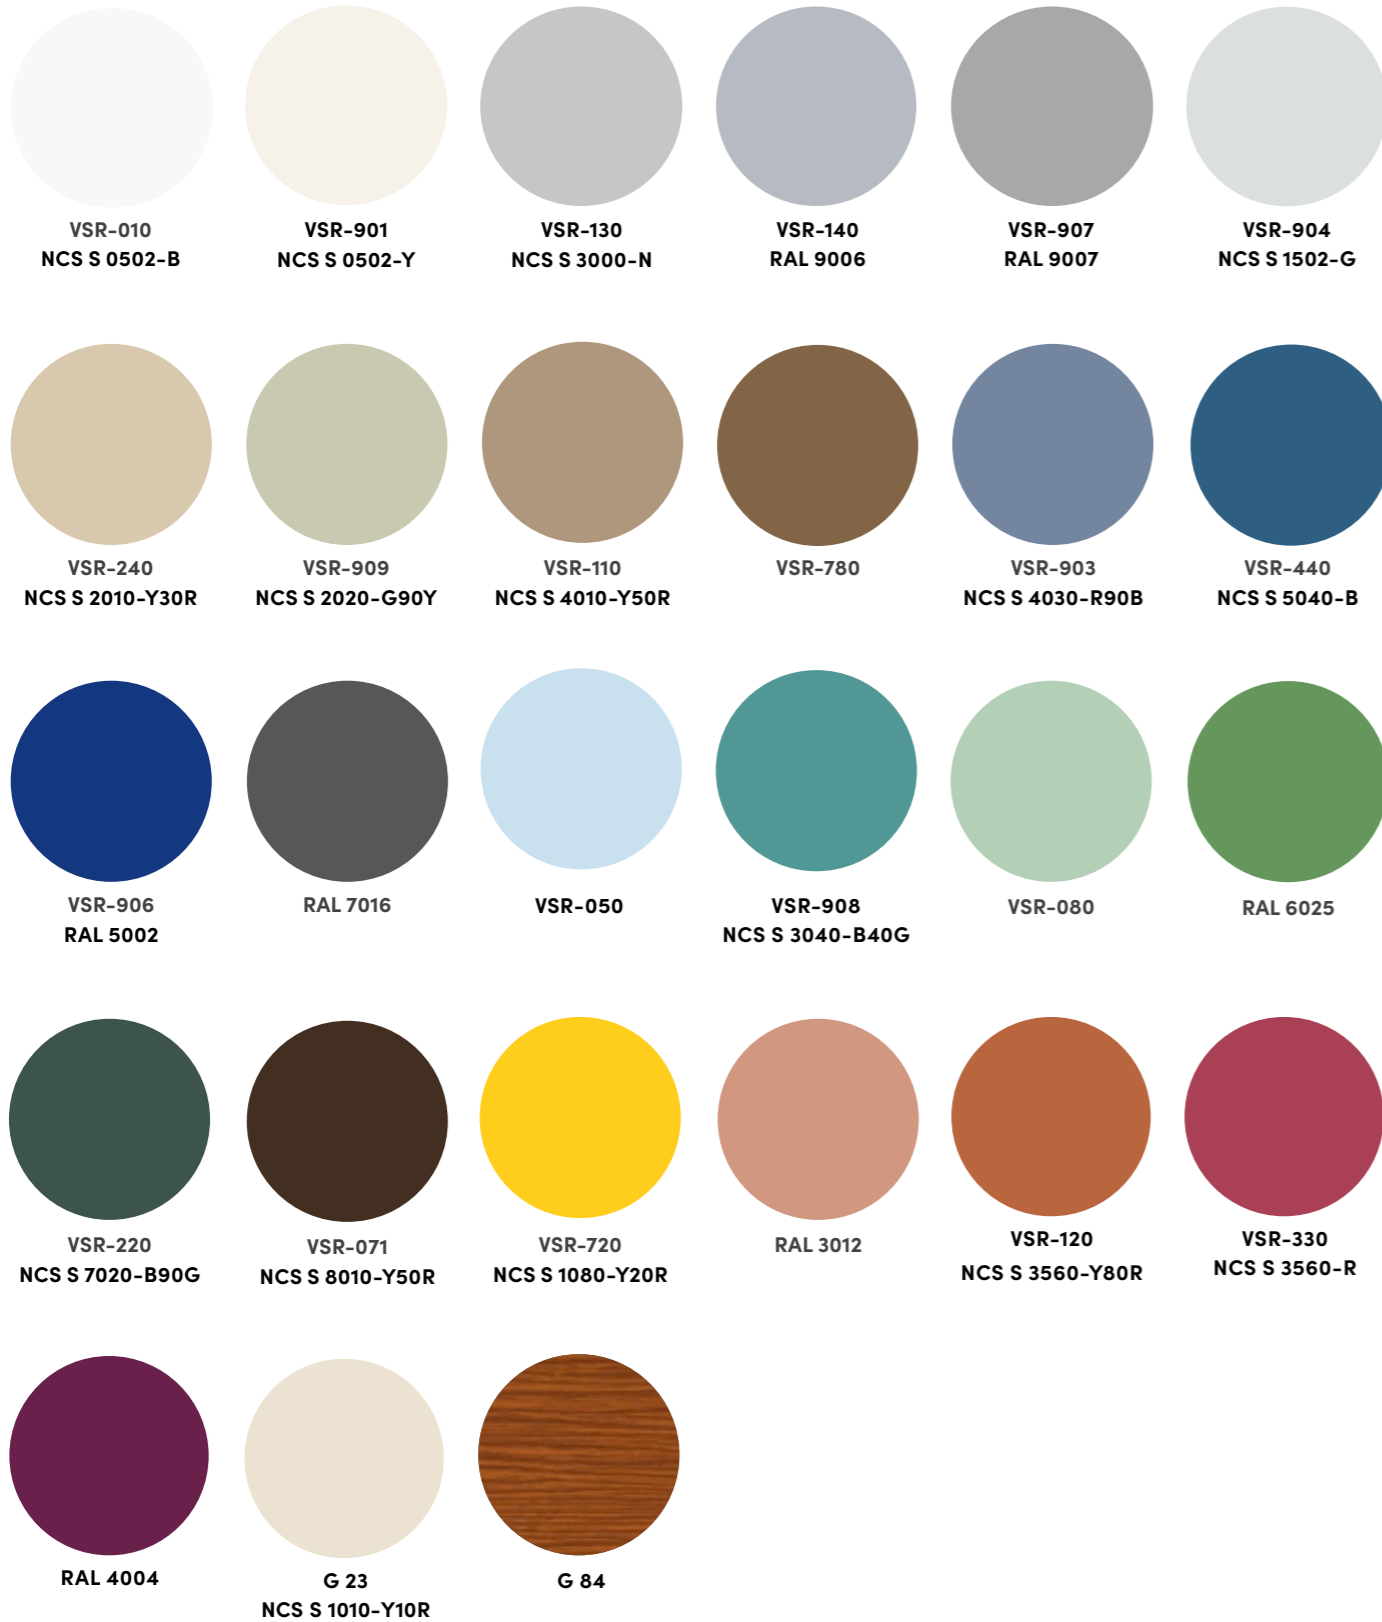

RAL3002 Karminrot
RAL 3003 Rubinrot
RAL 3004 Purpurrot
RAL 3005 Weinrot
RAL 3007 Schwarzrot
RAL 3009 Oxidrot

RAL 4005 Blaulila
RAL 5005 Signalblau
RAL 5009 Azurblau
RAL 5014 Taubenblau

RAL 6002 Laubgrün
RAL 6004 Blaugrün
RAL 6005 Moosgrün
RAL 6009 Tannengrün
RAL 6011 Resedagrün
RAL 6012 Schwarzgrün

RAL 7047 Telegrü 4
RAL 8001 Ockerbraun
RAL 8003 Lehmbraun
RAL 8007 Rehbraun
RAL 8011 Nussbraun
RAL 8014 Sepiabraun

RAL 8016 Mahagonibraun
RAL 8017 Schokoladenbraun
RAL 8019 Graubraun
RAL 8022 Schwarzbraun
RAL 9001 Cremeweiß
RAL 9005 Tiefschwarz

RAL 5002/
VSR 906

NCS S 2040-B70G NCS S 3050-B80G NCS S 3060-B70G NCS S 2020-B70G NCS S 2040-B30G NCS S 3040-B40G/VSR 908

NCS S 3060-B30G NCS S 4050-B40G NCS S 5030-B50G NCS S 7020-B50G

RollColors

Für Entschienen, Führungen, DP 37.