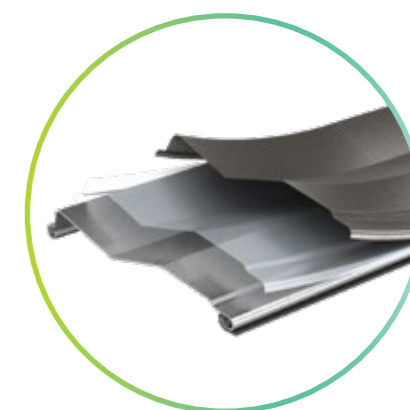

Protect^{PLUS}.

Las condiciones exigentes del aire a orillas del mar o en entornos con una elevada contaminación suponen todo un reto para los productos de lamas. El revestimiento adicional de las lamas las protege de la corrosión filiforme.

Una amplia paleta de colores.

Descubra la armonía perfecta entre ventana y fachada: elija entre más de 150 elegantes colores estándar* o cree el color que desee. Nuestros expertos estarán encantados de hacer realidad sus ideas y satisfacer todas sus necesidades cromáticas.

*RAL, NCS, VSR, IGP, AkzoNobel