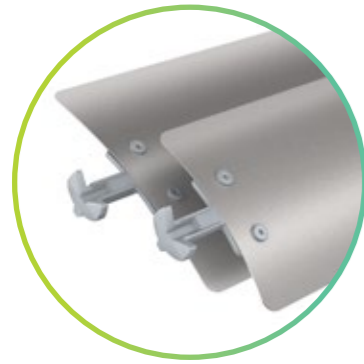

Aluflex®

Aluflex®, última incorporación de la gama, fue diseñada con unas lamas más planas y finas que en modelos anteriores. Extremadamente flexible y ligera, es muy utilizada por los arquitectos en espacios reducidos.

⊕ Aluflex®: Extraplana, ligera, estilo retro, con las lamas más flexibles de la gama. Adecuada para proyectos de renovación.

Aluflex®

- Diseño retro.
- Extraplana para una visibilidad máxima del exterior.
- Extraflexible para una mayor resistencia a las proyecciones.
- Requiere poco espacio para la instalación.

●●●●○
Control de luz solar /
Antideslumbramiento

●○○○○
Oscurecimiento /
Protección visual

●●●●○
Resistencia al viento /
Estabilidad

Opciones Aluflex®

- Los diferentes anchos le permiten adaptarse al espacio disponible.