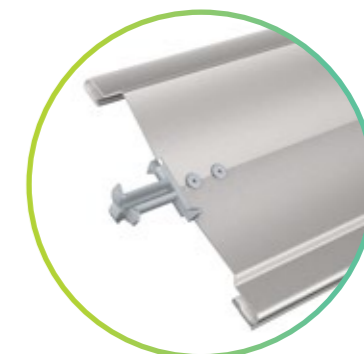

Grinotex®

- Equipada con un sistema antirrobo: antielevación y bloqueo de lamas para que no se pueda retirarlas desde fuera. Sistema de parada automática ante obstáculos.
- Se cierra por completo gracias a una junta de estanqueidad.
- Motor inteligente: cierre gradual, sin ruido, para que el cambio de luz resulte más agradable.