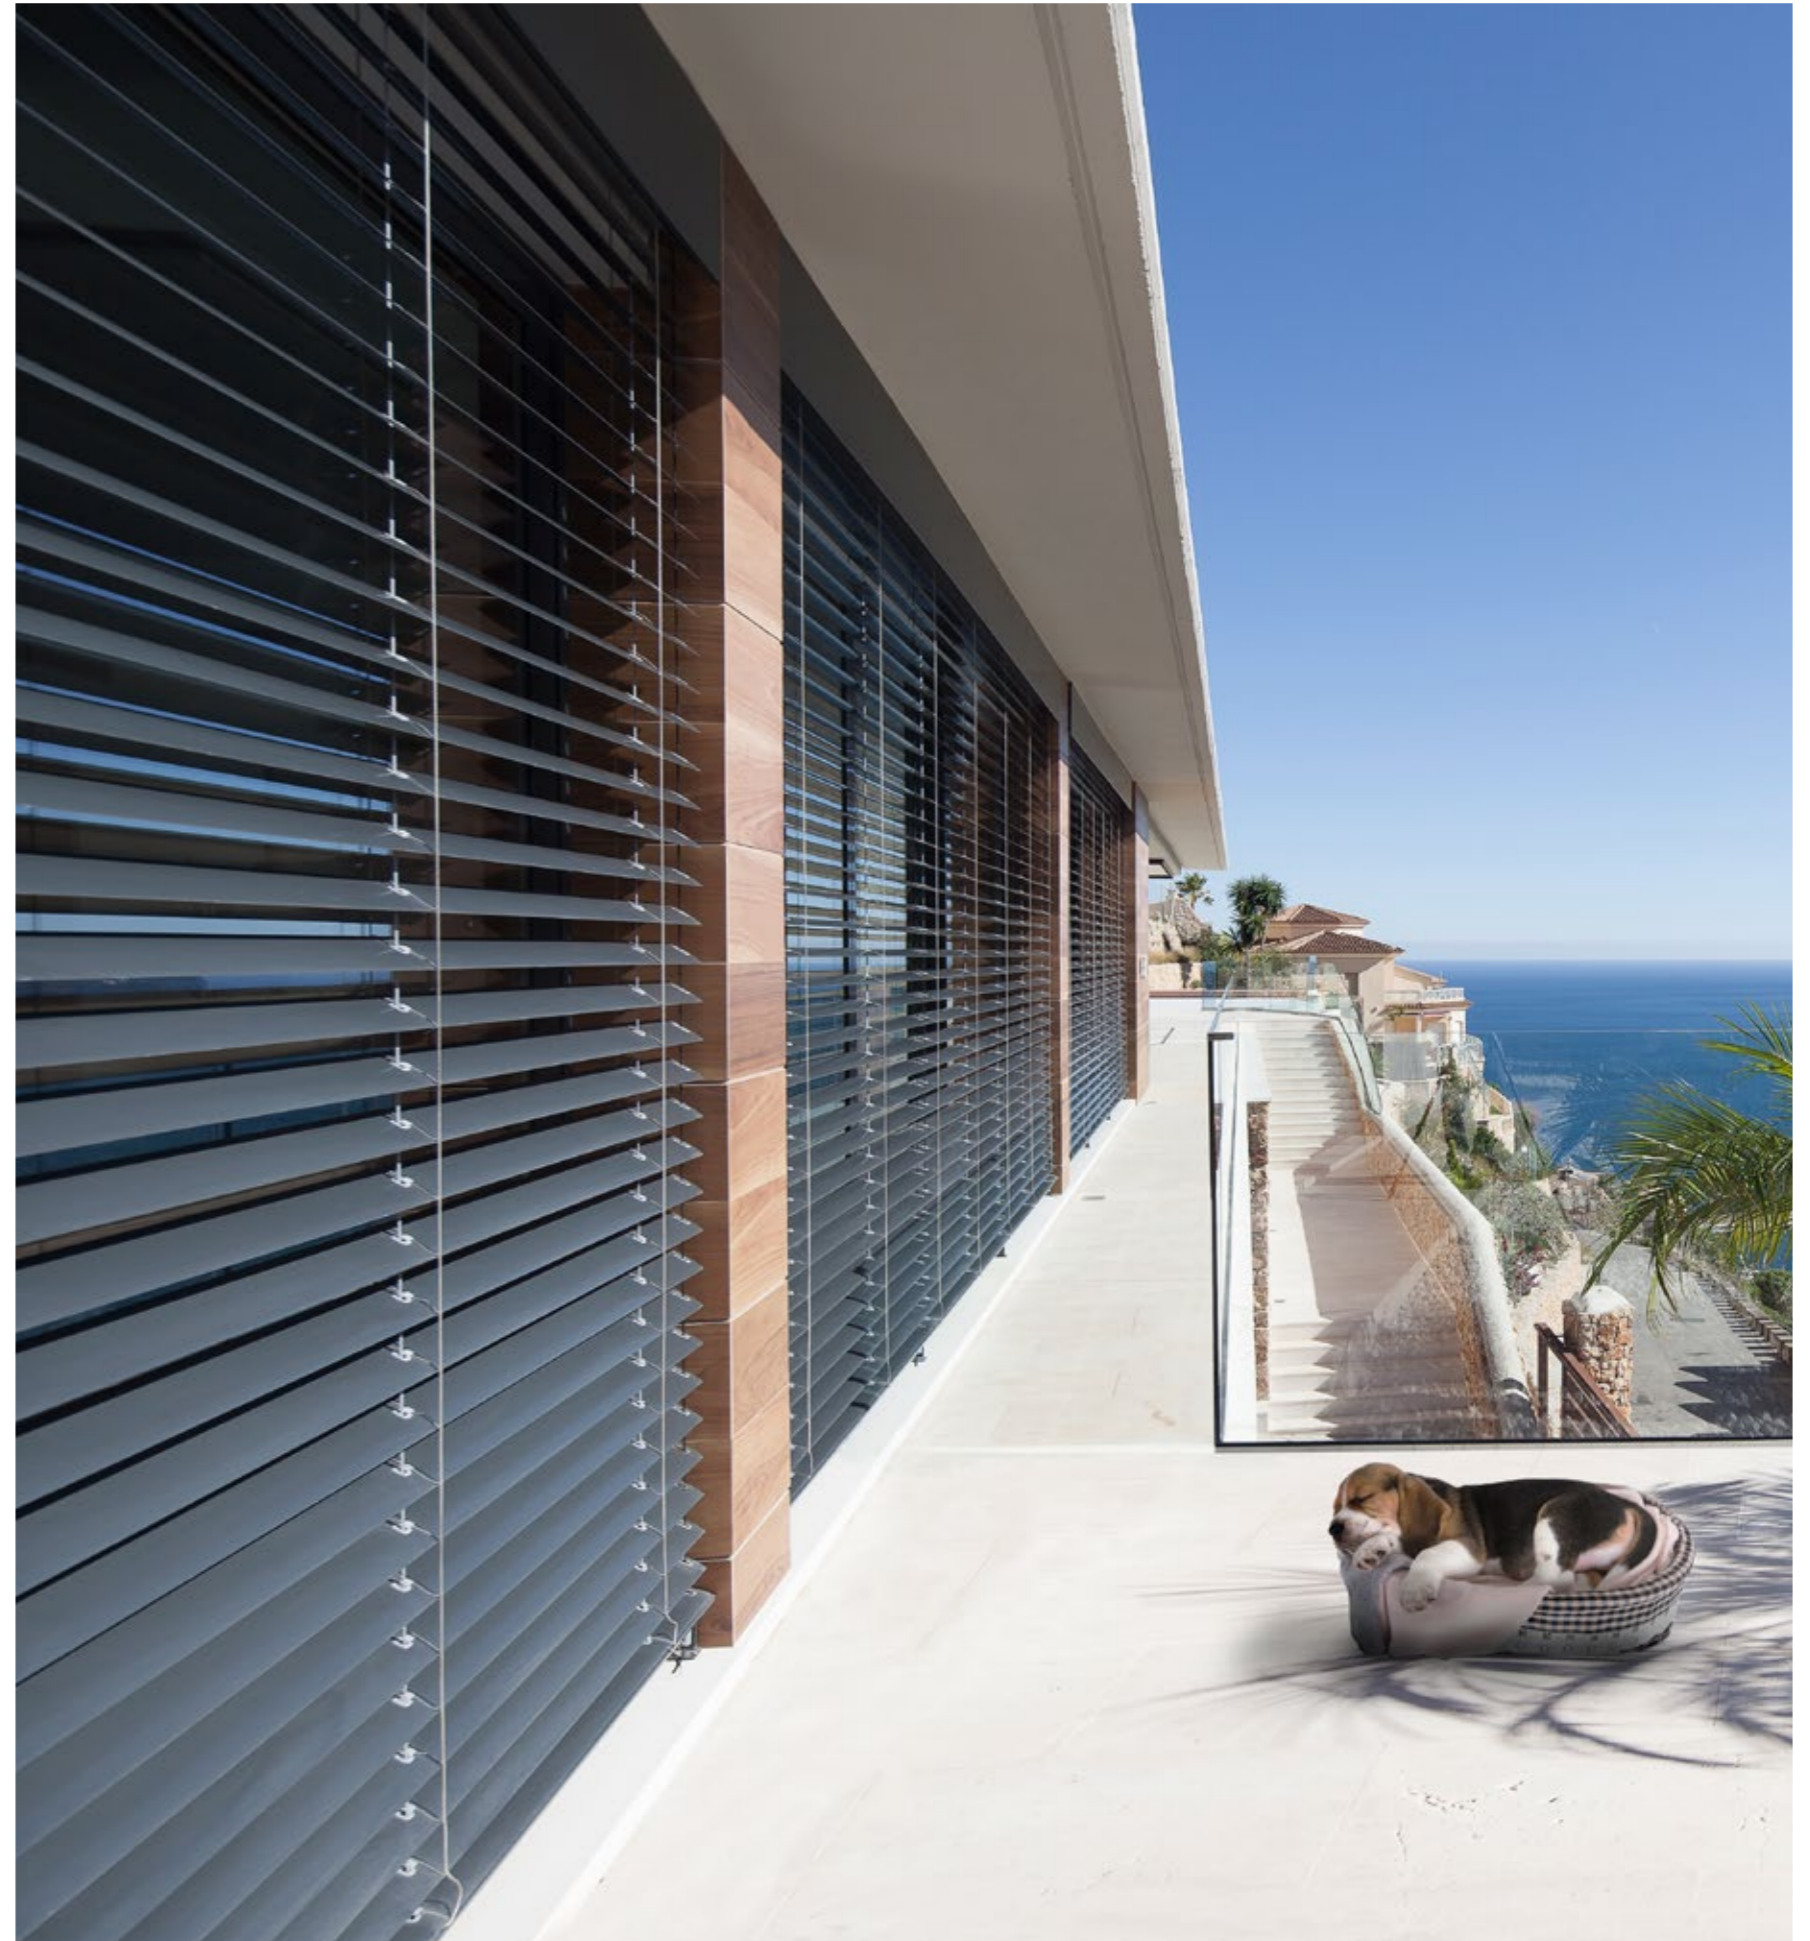

Aluflex®

Aluflex®, última incorporación de la gama, fue diseñada con unas lamas más planas y finas que en modelos anteriores. Extremadamente flexible y ligera, es muy utilizada por los arquitectos en espacios reducidos.

⊕ Aluflex®: Extraplana, ligera, estilo retro, con las lamas más flexibles de la gama. Adecuada para proyectos de renovación.

Aluflex®

- Diseño retro.
- Extraplana para una visibilidad máxima del exterior.
- Extraflexible para una mayor resistencia a las proyecciones.
- Requiere poco espacio para la instalación.

●●●●○
Control de luz solar /
Antideslumbramiento

●○○○○
Oscurecimiento /
Protección visual

●●●●○
Resistencia al viento /
Estabilidad

Opciones Aluflex®

- Los diferentes anchos le permiten adaptarse al espacio disponible.