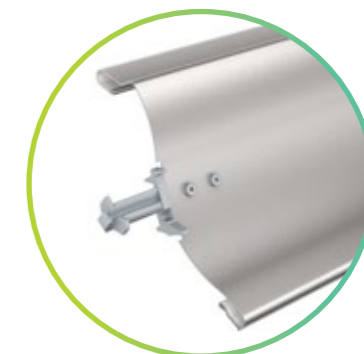

Opciones Grinotex®

- Las lamas en S no solo son bonitas, sino que ofrecen muchas ventajas. La curvatura de las lamas guía los rayos solares hacia el techo. El ambiente resultante es particularmente agradable.