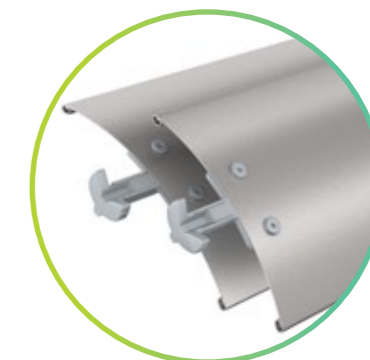

⊕ Solomatic®: la persiana graduable histórica de Griesser.

Control de luz solar /
Antideslumbramiento

Oscurecimiento /
Protección visual

Resistencia al viento /
Estabilidad

Solomatic®

- Lamas bombeadas con reborde.
- Dos anchos de lama diferentes disponibles.
- Buena resistencia al viento.