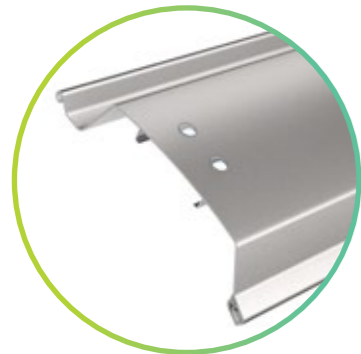

Metalunic®

Metalunic®, producto estrella de la empresa, es la persiana graduable que mejor combina control solar, seguridad y estética. El ajuste de las lamas se efectúa directamente en las guías, permitiendo de este modo el control absoluto de su orientación.

Metalunic®: La persiana graduable totalmente metálica es la mejor de su categoría. Su mecanismo completamente oculto ofrece una vista sin trabas del mundo exterior.