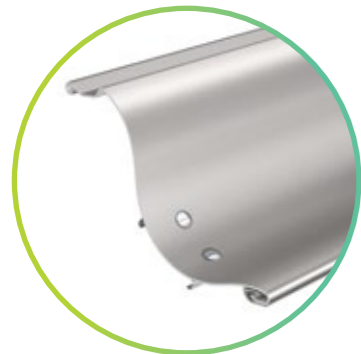

Metalunic®: La persiana graduable totalmente metálica es la mejor de su categoría. Su mecanismo completamente oculto ofrece una vista sin trabas del mundo exterior.

Metalunic®

- Diseño altamente estético, sin cables visibles. Vistas al exterior completamente despejadas.
- Motor inteligente: cierre gradual, sin ruido, para que el cambio de luz resulte más agradable.
- Sistema de parada automática ante obstáculos.
- Equipada con un sistema antirrobo: antielevación y bloqueo de lamas para que no se pueda retirarlas desde fuera.
- Muy fácil de limpiar.
- Simplemente la mejor de su categoría.