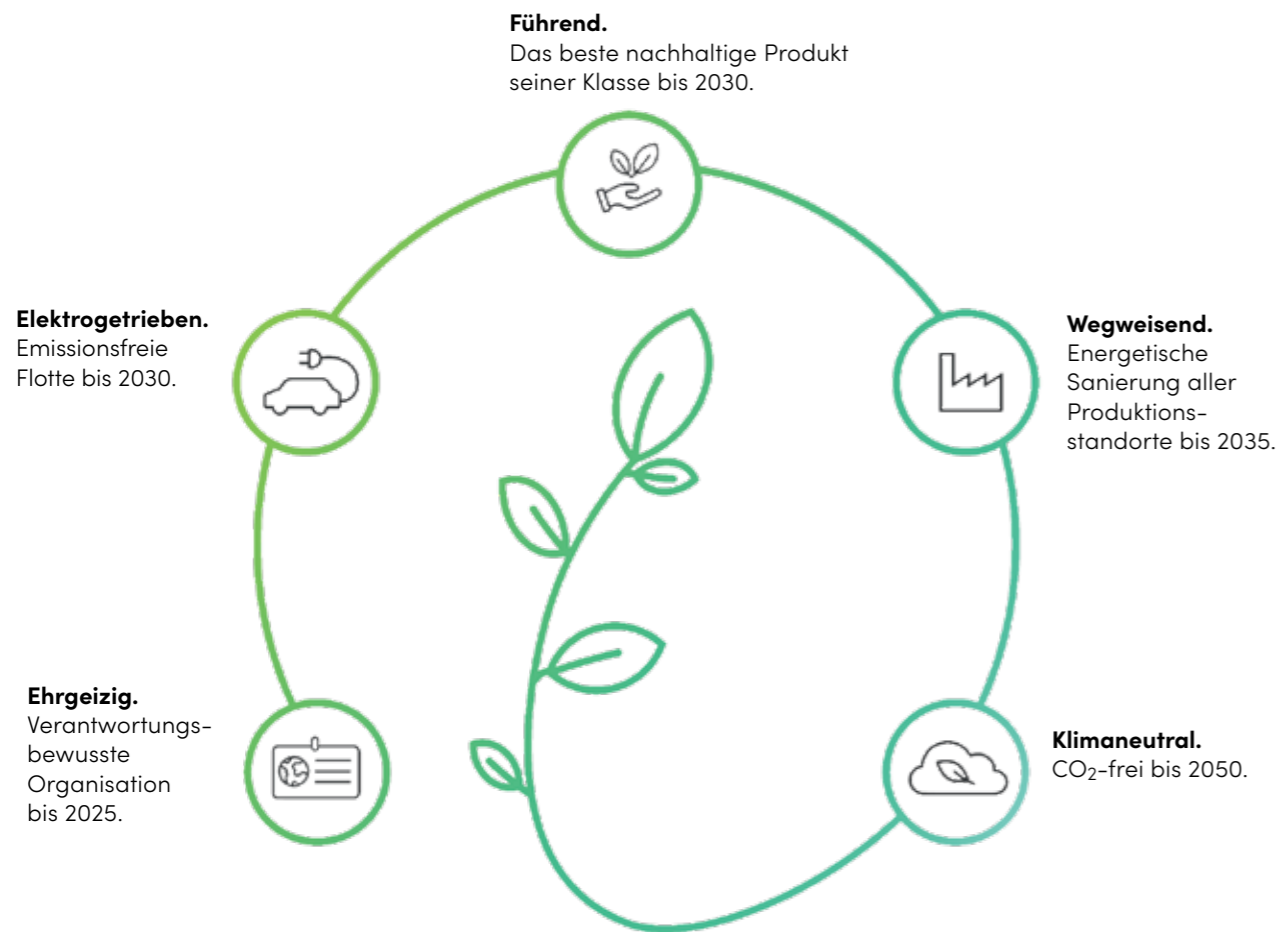

Optimale Kompatibilität mit Ihrem **Smart Home.**

Steuerungslösungen von Griesser.

Ein Höchstmass an Komfort und Sicherheit bieten Ihnen die elektronischen Steuerungssysteme von Griesser. Während Sie Ihren täglichen Aufgaben nachgehen oder unterwegs sind, stellen sensible Sensoren automatisch und flexibel den jeweils idealen Zustand her. So sparen Sie Energie, schützen Ihre Storen und fühlen sich rundum wohl und sicher.

Immer gut angebunden.

Unser Ziel ist es, neben dem besten hauseigenen Steuerungssystem auch die beste Vernetzung zu anderen Technologien zu ermöglichen. Gemeinsam mit leistungsstarken Partnern entwickelt das Griesser-Innovationsteam fortlaufend neue Lösungen dafür.

Nachhaltig innovativ.

Klima und Wachstum in Balance.

Als zukunftsorientiertes Unternehmen sind wir uns unserer Verantwortung gegenüber Natur und Umwelt bewusst. Wir richten unser Tun auf ein langfristig nachhaltiges Handeln aus.