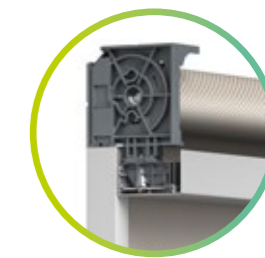

Opzioni Soloscreen®

- Molte possibilità di abbinare guide di scorrimento e teli.
- Esecuzione con guida aste, guida per funicelle (silenziosa) e guida di scorrimento.
- Opzione con cassonetto di design angoloso o arrotondato.
- Con guida del tessuto visibile o montato nella nicchia dell'architrave.
- Se montato nella nicchia dell'architrave, il meccanismo può essere nascosto con una schermatura inferiore
- È possibile collegare fino a tre impianti.