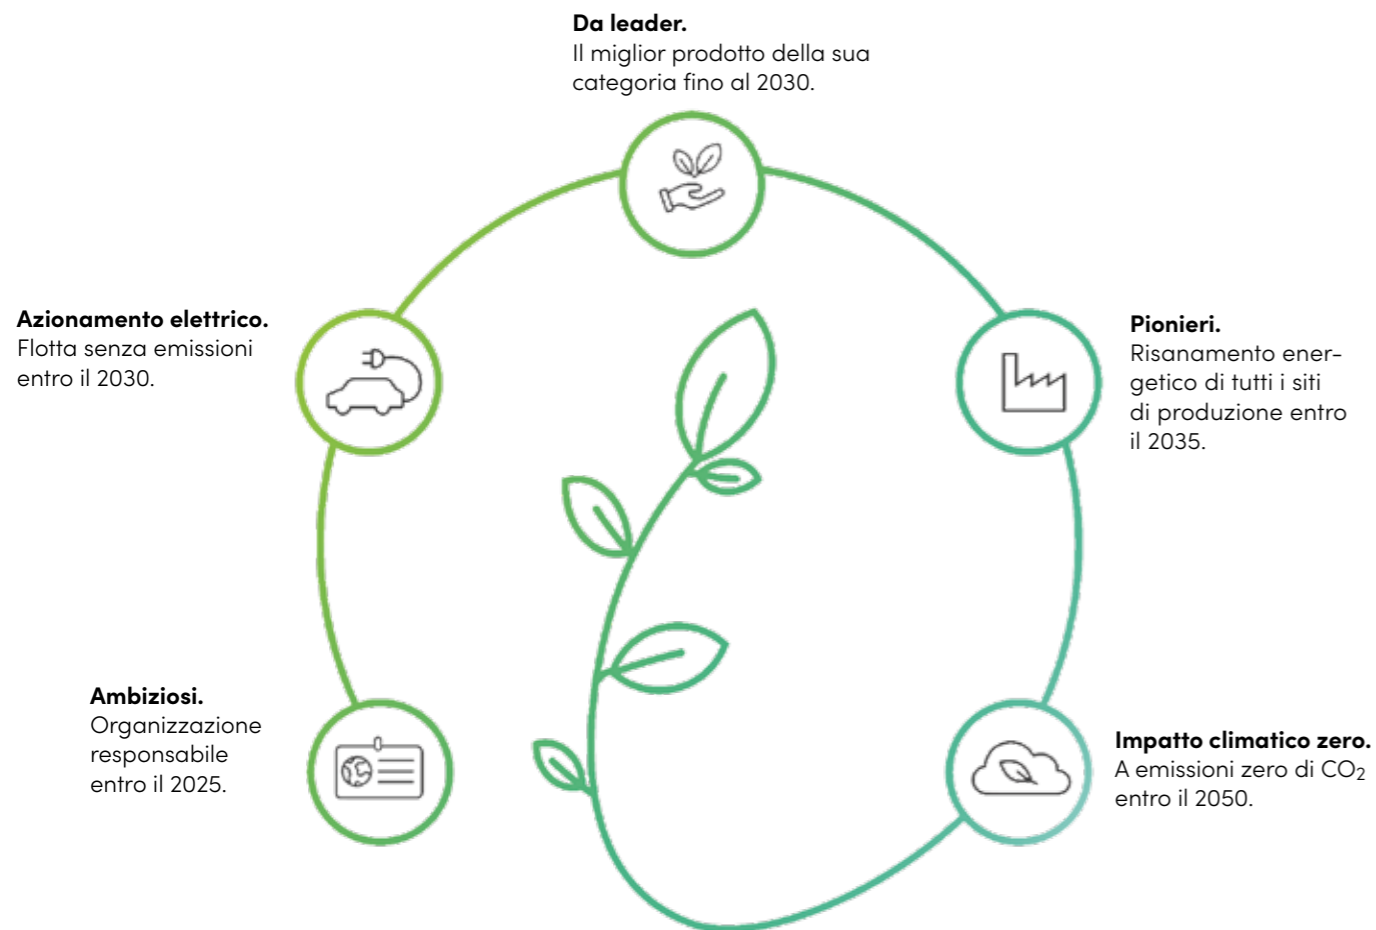

Innovativi, ma sostenibili.

Clima e crescita in equilibrio.

In quanto azienda orientata al futuro, siamo consapevoli della nostra responsabilità nei confronti della natura e dell'ambiente. Le nostre azioni sono pensate per la sostenibilità a lungo termine.

Prodotti innovativi derivanti da una produzione a risparmio, investimenti mirati in ristrutturazioni edilizie sostenibili e conversione della nostra flotta aziendale alla mobilità elettrica sono alcune delle caratteristiche essenziali che contraddistinguono la nostra azienda, orientata a un business sostenibile.

Possiamo raggiungere gli obiettivi della nostra visione climatica solo insieme. Nel percorso verso un futuro a impatto climatico zero, ci affidiamo alla collaborazione con partner con i nostri stessi obiettivi. Dal 2008 siamo partner attivi di myclimate, uno dei principali fornitori di consulenza per la compensazione delle emissioni di carbonio e la protezione del clima. Anche la rinomata associazione imprenditoriale swisscleantech è una delle nostre solide partnership. In qualità di membro sostenitore attivo, Griesser si è impegnata per arrivare a zero emissioni di CO₂ entro il 2050. Ma siamo attivi anche a livello internazionale: dal 2022 siamo membri del Global Compact delle Nazioni Unite, la più grande associazione mondiale di aziende che operano in modo sostenibile per le Nazioni Unite.

Strategia intelligente:
riduzione dell'energia dell'edificio fino con i prodotti Griesser a controllo automatico.

Edilizia sostenibile:
la più ampia gamma di prodotti del settore certificati EPD/FDES.

Riciclaggio comprovato:
smaltimento a impatto climatico zero delle tende Griesser da 15 anni.

Per il futuro del clima:
collaborazioni a lungo termine, oltre a promozione di progetti di protezione del clima.

Un'azienda familiare sostenibile:
premiata con il Family Business Award 2022.

Non ci limitiamo a parlare, ma lo dimostriamo con fatti concreti. Dimostriamo la nostra determinazione con i numerosi impegni per il domani. Scopri di più sul nostro impegno per un futuro sostenibile.