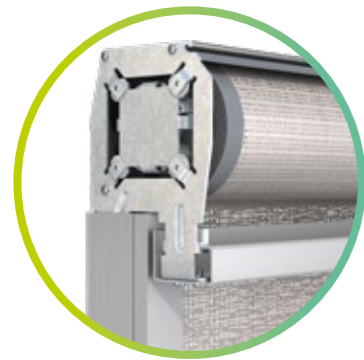

Gestione luce naturale /
Antiabbagliamento

Oscuramento /
Protezione della vista

Resistenza al vento /
Stabilità

Opzioni Solozip®

- Svariate opzioni di design che si adattano ad ogni stile architettonico e soddisfano qualsiasi desiderio: cassonetti di varie forme, possibilità di montaggio in facciata.
- Una vasta gamma di teli, a seconda che si desideri un effetto schermatura con vista sull'esterno o una stanza molto buia per un sonno indisturbato.
- Le guide possono essere visibili o integrate nella facciata.