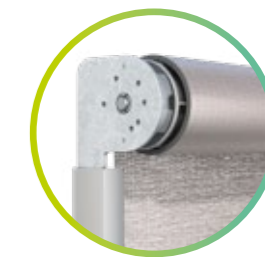

Opzioni Soloscreen®

- Molte possibilità di abbinare guide di scorrimento e teli.
- Esecuzione con guida aste, guida per funicelle (silenziosa) e guida di scorrimento.
- Opzione con cassonetto di design angoloso o arrotondato.
- Con guida del tessuto visibile o montato nella nicchia dell'architrave.
- Se montato nella nicchia dell'architrave, il meccanismo può essere nascosto con una schermatura inferiore
- È possibile collegare fino a tre impianti.