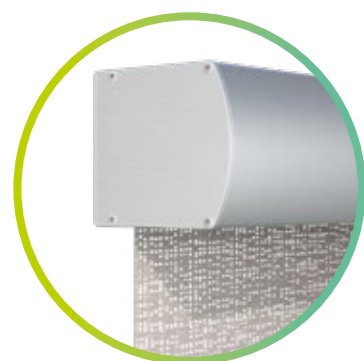

Soloroll®

La tenda a rullo per interni Soloroll® non è solo decorativa, ma garantisce anche un eccellente comfort visivo. Controlla la luminosità, protegge da fastidiosi riflessi e tutela la sfera privata senza ostruire la visuale verso l'esterno.

⊕ Soloroll®: una soluzione per ogni circostanza.

Soloroll®

- Gamma di tessuti speciali, appositamente ottimizzati per gli ambienti interni.

Gestione luce naturale /
Antiabbagliamento

Oscuramento /
Protezione della vista

Resistenza al vento /
Stabilità

Opzioni Soloroll®

- Versione con guida di scorrimento, guida tramite cavo o libera senza guida.
- Con o senza scatola.
- Azionamento motorizzato o manuale mediante catena o asta snodata.
- Adatta a qualsiasi tipo di finestra.