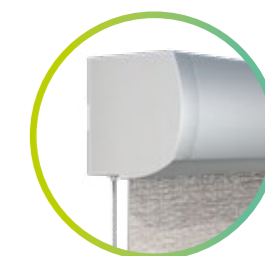

Opzioni Soloscreen®

- Molte possibilità di abbinare guide di scorrimento e teli.
- Esecuzione con guida aste, guida per funicelle (silenziosa) e guida di scorrimento.
- Opzione con cassonetto di design angoloso o arrotondato.
- Con guida del tessuto visibile o montato nella nicchia dell'architrave.
- Se montato nella nicchia dell'architrave, il meccanismo può essere nascosto con una schermatura inferiore
- È possibile collegare fino a tre impianti.