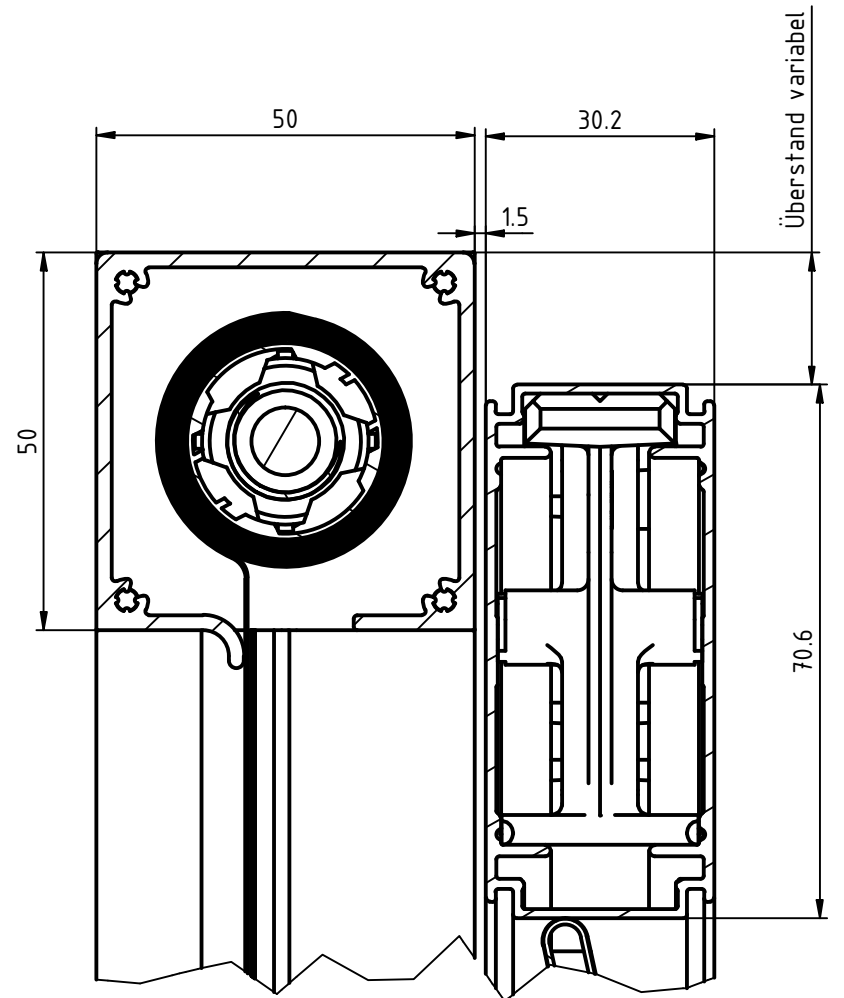

Klappladen MR I
 Wing shutter MR I
 Volet battant MR I
 Persiane a battente MR I
 Mallorquina practicable MR I

Montagerahmen mit ISG Modell SYS A
 Mounting frame with ISG Modell SYS A
 Cadre de montage mit ISG Modell SYS A
 Telaio di montaggio mit ISG Modell SYS A
 Marco de montaje mit ISG Modell SYS A

Masstab:
 Scale:
 Échelle :
 Scala:
 Escala:

Draft

Bestellmaß ISG Montagerahmenhöhe

Griffleiste