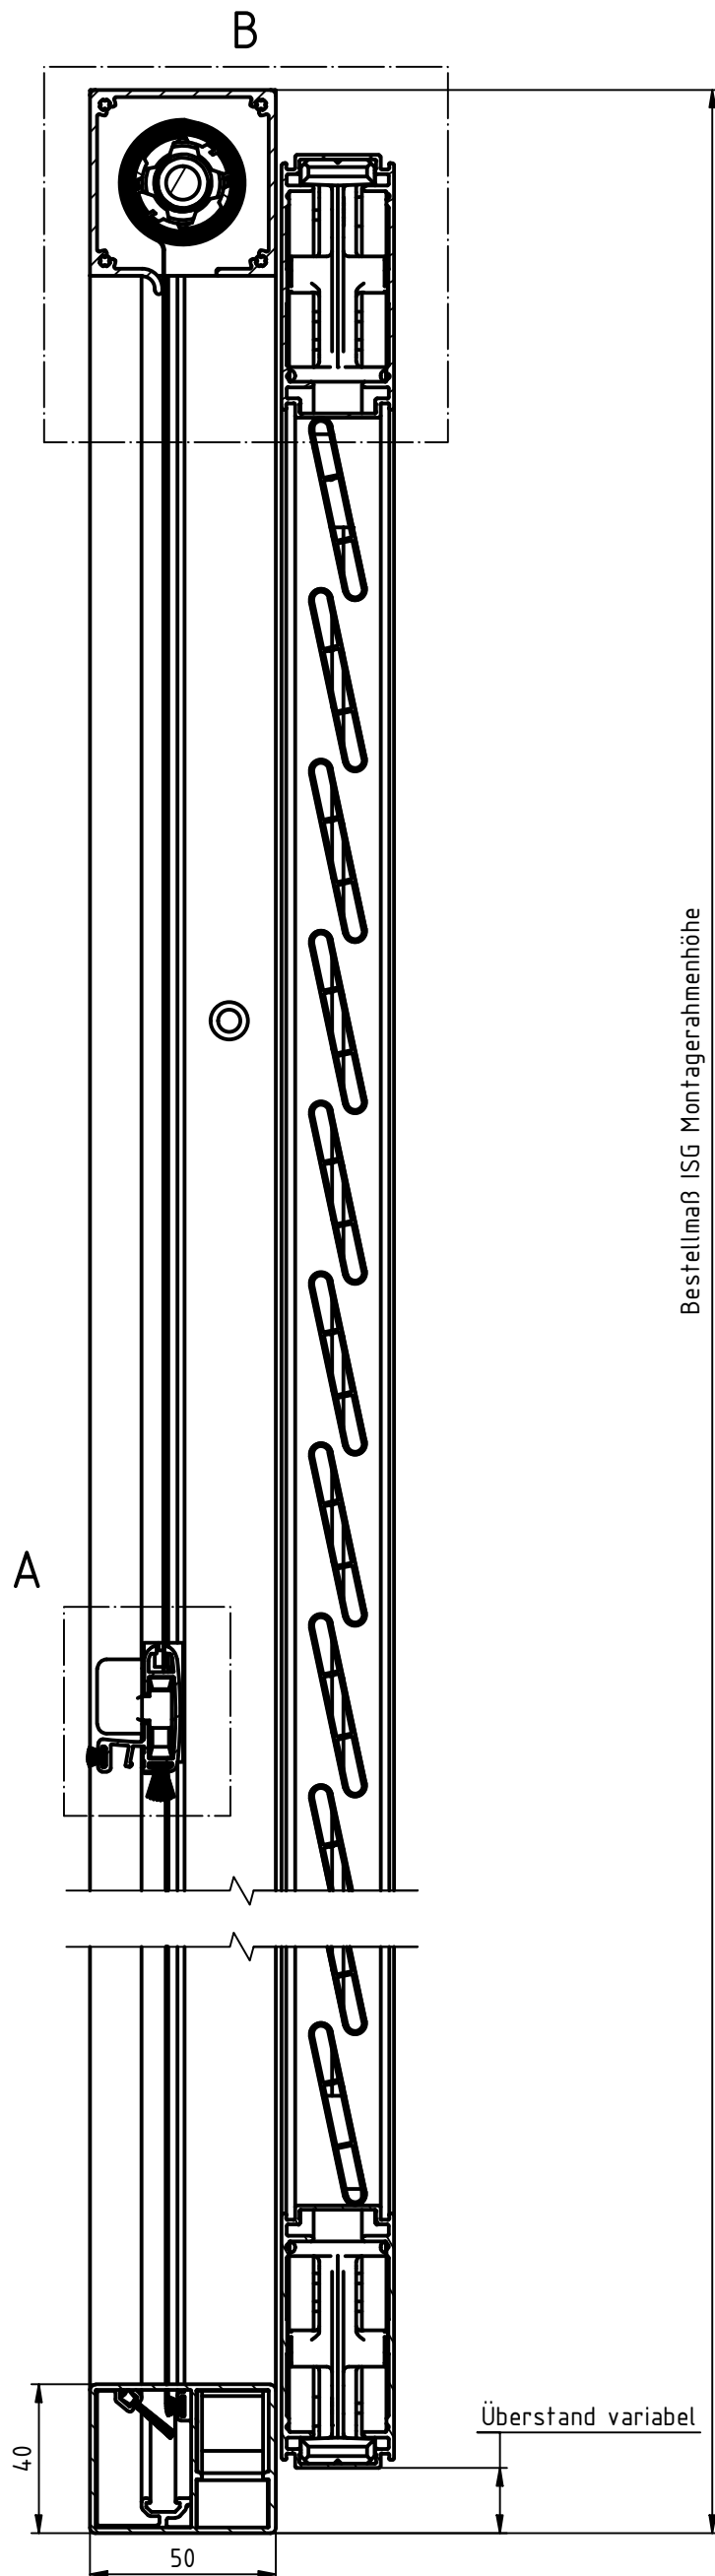

Klappladen MR I
 Wing shutter MR I
 Volet battant MR I
 Persiane a battente MR I
 Mallorquina practicable MR I

Montagerahmen mit ISG Modell SYS A
 Mounting frame with ISG Modell SYS A
 Cadre de montage mit ISG Modell SYS A
 Telaio di montaggio mit ISG Modell SYS A
 Marco de montaje mit ISG Modell SYS A

Masstab:
 Scale:
 Échelle :
 Scala:
 Escala:

Draft

Bestellmaß ISG Montagerahmenhöhe

Griffleiste