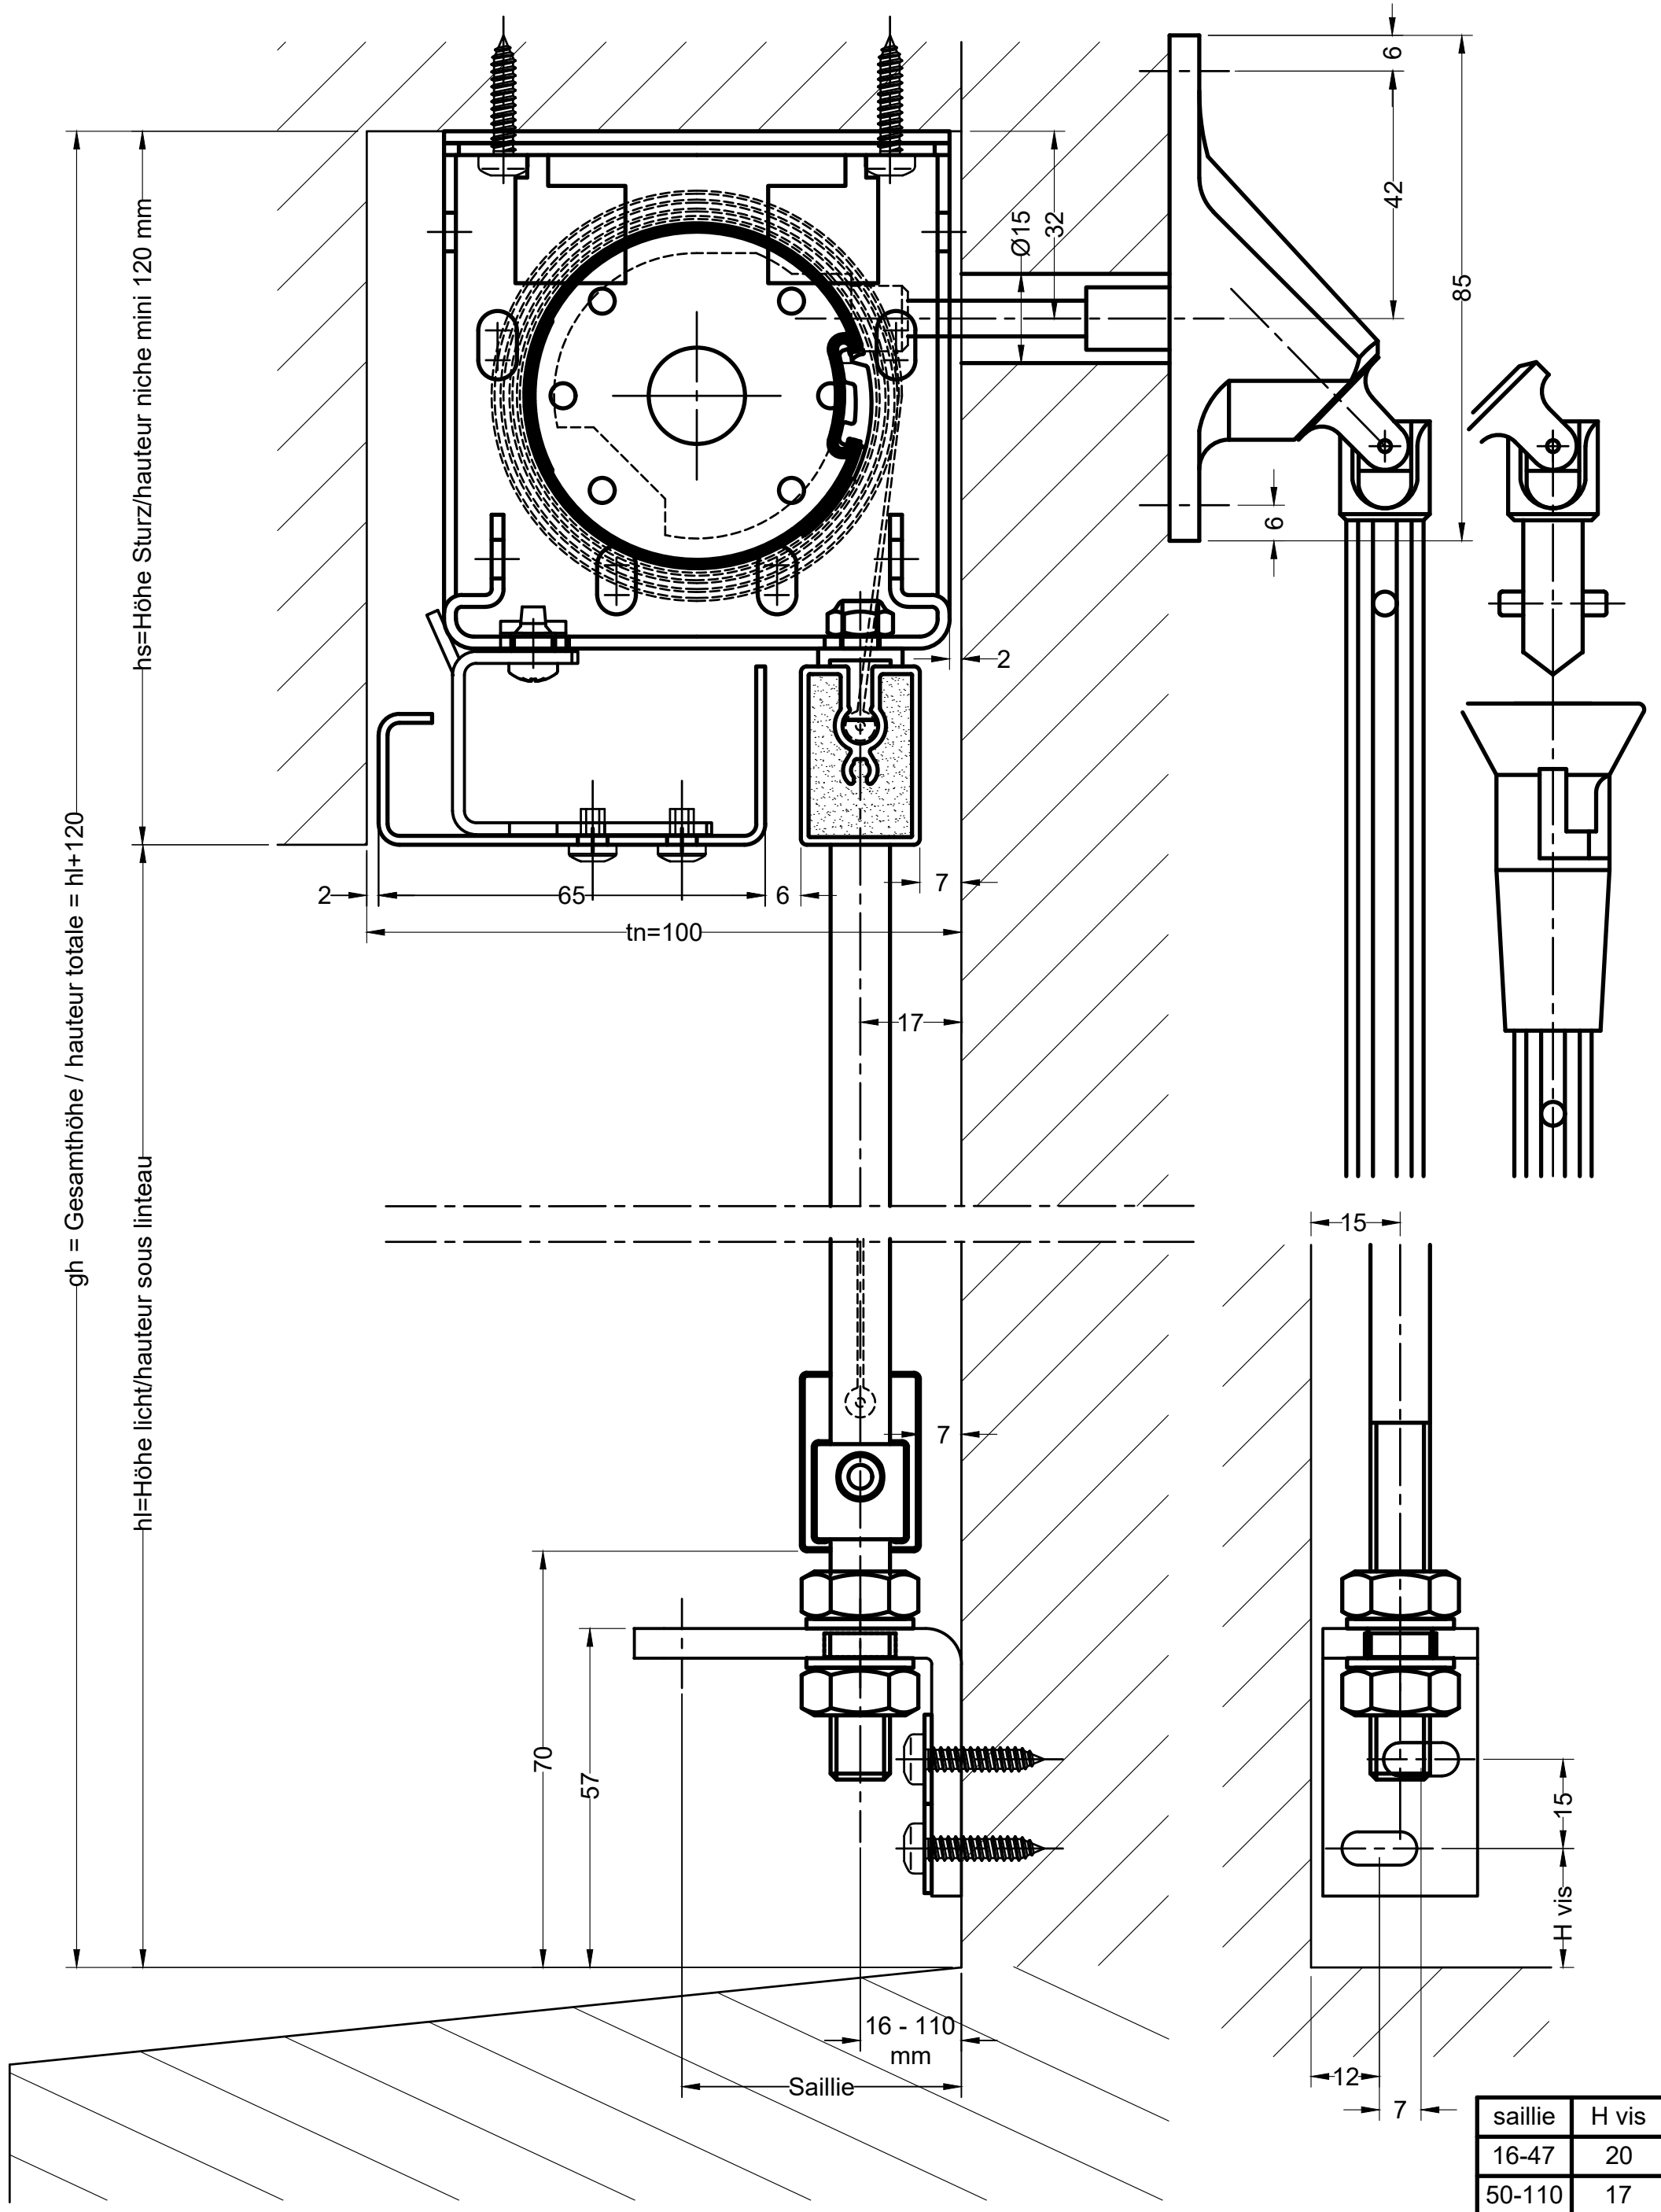

-
-
-
-

- Intro85 axe 58
- Guidage tiges
- Manoeuvre treuil 90° sup
- Coupe verticale éch: 1 sur format A3

-
-
-
-

06.24

saillie	H vis
16-47	20
50-110	17