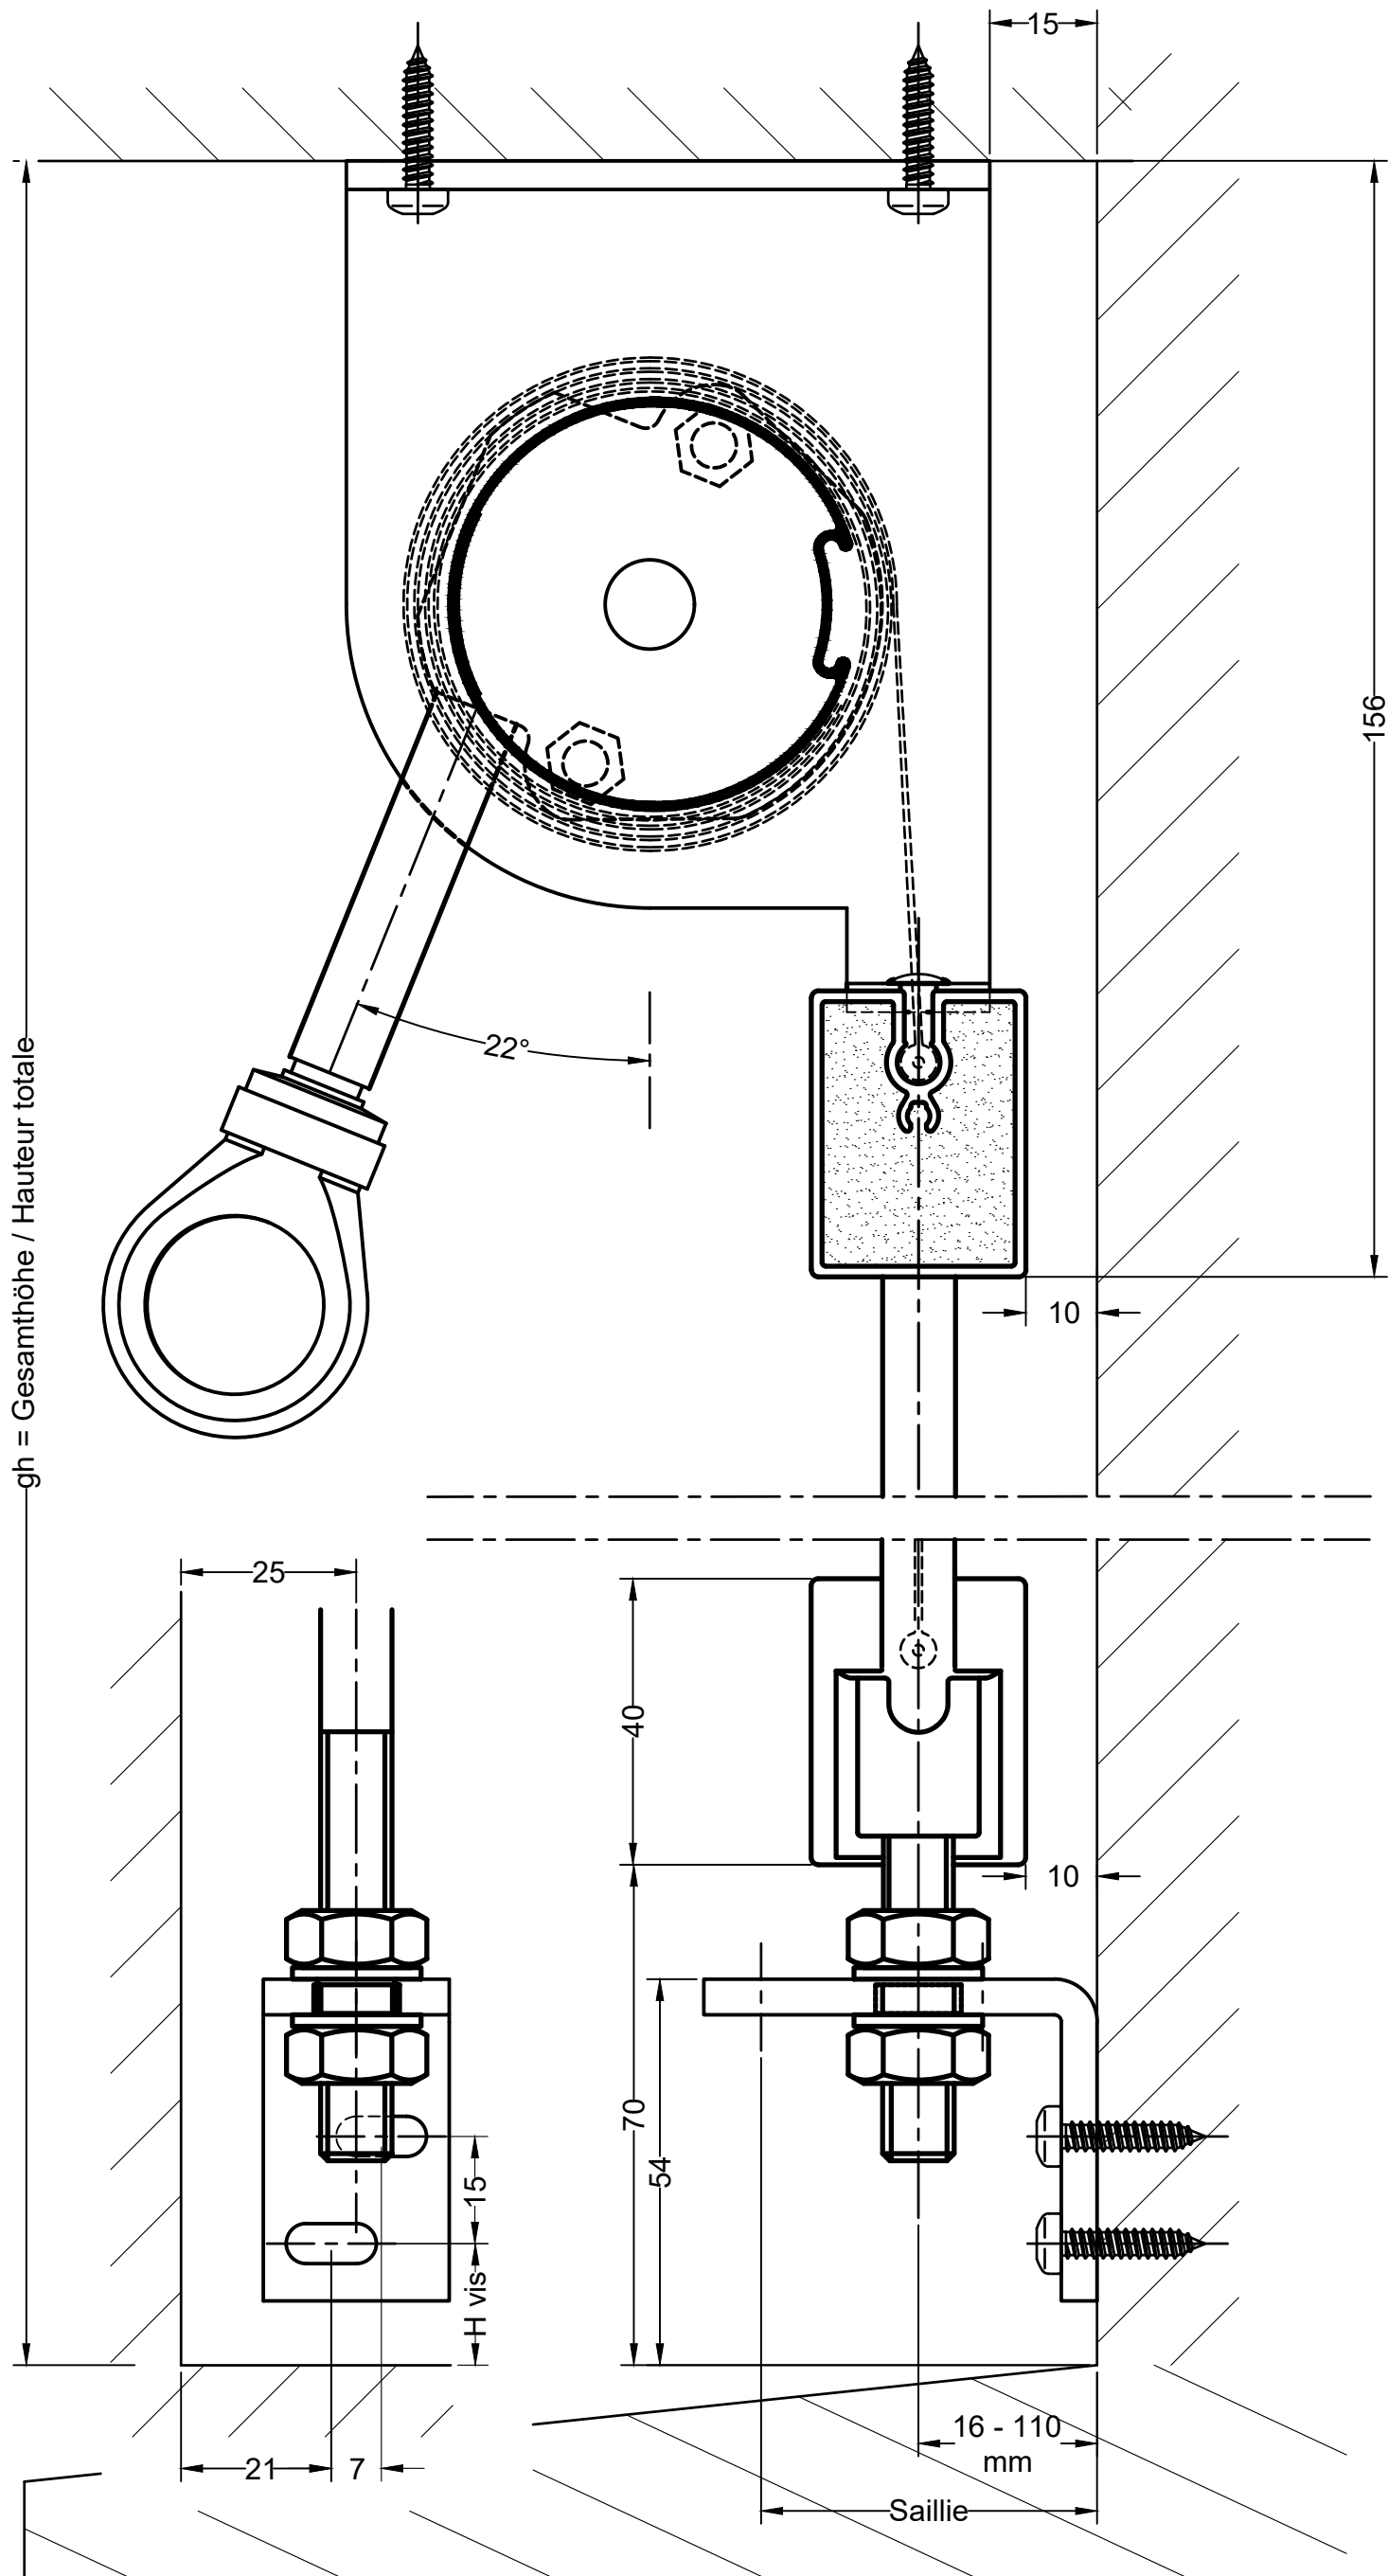

- Soft
- Stabführung
- Kurbelantrieb
- Vertikal ansicht maßstab 1/1 bei A3

- Soft axe 58
- Guidage câbles
- Manoeuvre par treuil
- Coupe verticale éch: 1 sur format A3

-
-
-
-

| saillie | H vis |
|---------|-------|
| 16-47 | 17 |
| 50-110 | 14 |