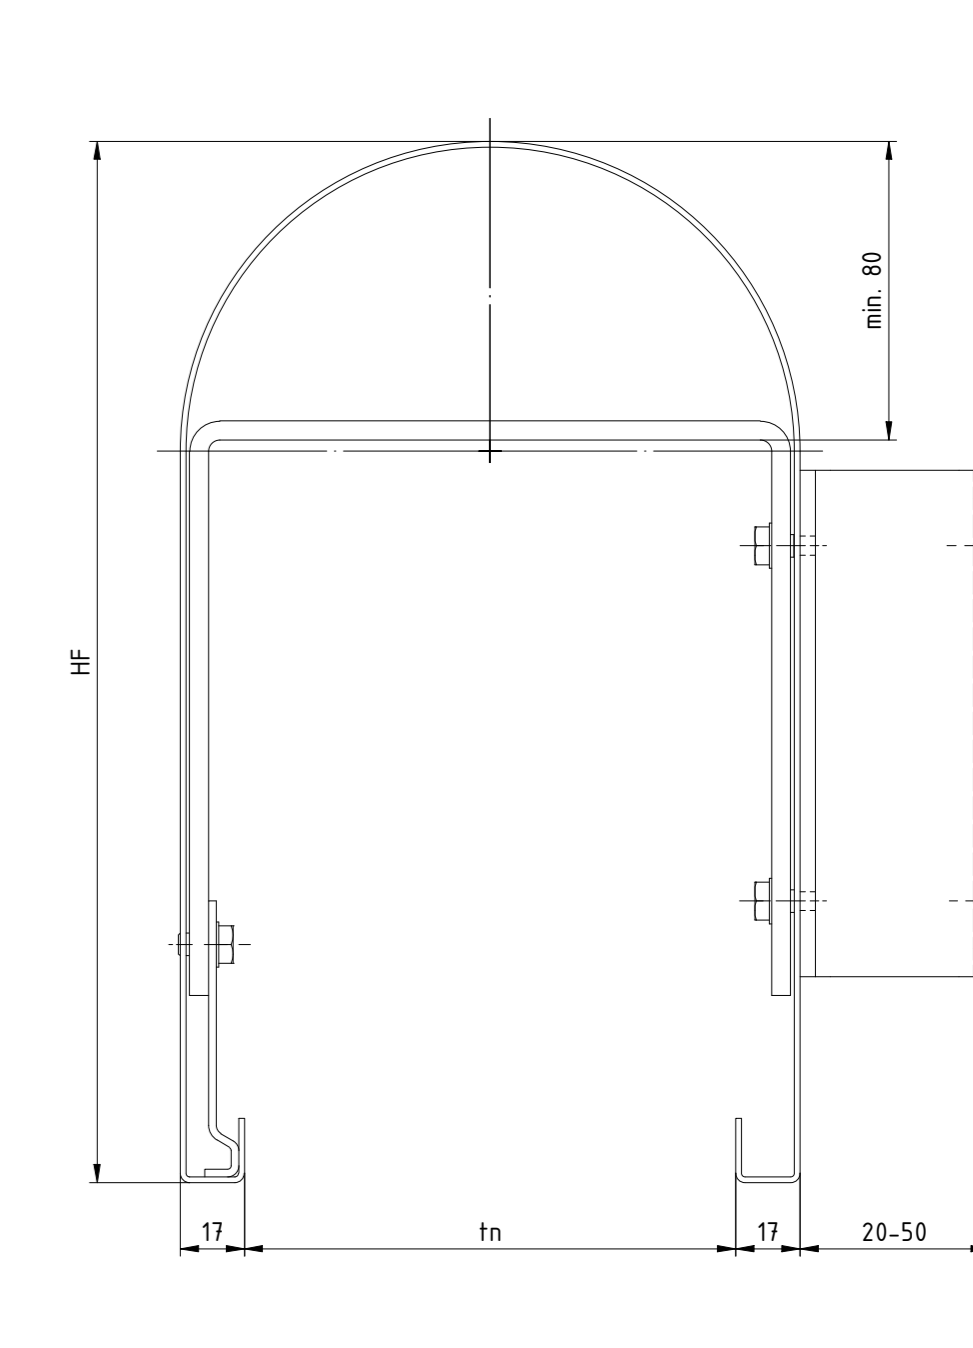

Montage in Sturz
Mounting on lintel
Montage sur linteau
Montaggio su architrave
Montaje en dintel

Abdeckung Untersicht
Soffit cover
Couverture de dessous
Copertura inferiore
Tapa inferior

Typ 1.1
Type 1.1
Type 1.1
Tipo 1.1
Tipo 1.1

Typ 1.3
Type 1.3
Type 1.3
Tipo 1.3
Tipo 1.3

Typ 1.6
Type 1.6
Type 1.6
Tipo 1.6
Tipo 1.6

Typ 7.1
Type 7.1
Type 7.1
Tipo 7.1
Tipo 7.1

Montage an Fassade
Mounting on facade
Montage sur façade
Montaggio su facciata
Montaje en fachada

Typ 8.1
Type 8.1
Type 8.1
Tipo 8.1
Tipo 8.1

Typ 8.2
Type 8.2
Type 8.2
Tipo 8.2
Tipo 8.2

Typ 8.3
Type 8.3
Type 8.3
Tipo 8.3
Tipo 8.3

Typ 9.1
Type 9.1
Type 9.1
Tipo 9.1
Tipo 9.1

Typ 9.4
Type 9.4
Type 9.4
Tipo 9.4
Tipo 9.4

Deckenmontage
Mounting on ceiling
Montage sur linteau
Montaggio a soffitto
Montaje en techos

Typ 9.2
Type 9.2
Type 9.2
Tipo 9.2
Tipo 9.2

Typ 9.3
Type 9.3
Type 9.3
Tipo 9.3
Tipo 9.3