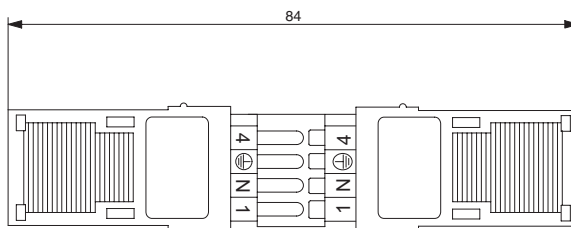

Änderungen vorbehalten / Tout changement réservé / Con riserva di eventuali modifiche