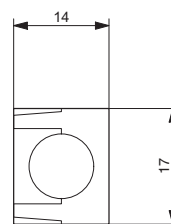

Änderungen vorbehalten / Tout changement réservé / Con riserva di eventuali modifiche