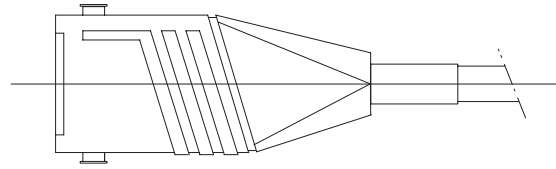

BiLine / Compact - STAK3 / WAGO

Combo

Netzanschluss mit Hirschmannkupplung STAK3

Kupplung STAK 3
Prise
Controspina

Combo

Raccordement réseau avec prise Hirschmann STAK3

Stecker STAS 3
Fiche
Spina

Combo

Collegamento alla rete con controspina Hirschmann STAK3

Netzanschluss mit WAGO-Kupplung

Kupplung WAGO
Prise
Controspina

nur für
uniquement
solamente

Rolpac

Raccordement réseau avec prise WAGO

Stecker WAGO
Fiche
Spina