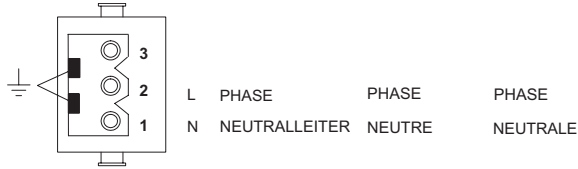

BiLine / Compact - STAK3 / WAGO

Combo

Netzanschluss mit Hirschmannkupplung STAK3

Kupplung STAK 3
Prise
Controspina

Combo

Raccordement réseau avec prise Hirschmann STAK3

Stecker STAS 3
Fiche
Spina

Combo

Collegamento alla rete con controspina Hirschmann STAK3

Netzanschluss mit WAGO-Kupplung

Kupplung WAGO
Prise
Controspina

nur für
uniquement
solamente

Rolpac

Raccordement réseau avec prise WAGO

Stecker WAGO
Fiche
Spina