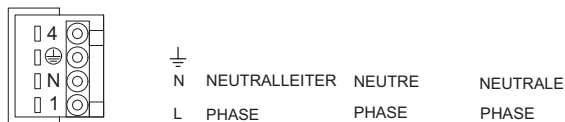

BiLine / Compact - STAK3 / WAGO

Combo

Netzanschluss mit Hirschmannkupplung STAK3

Kupplung STAK 3
Prise
Controspina

Combo

Raccordement réseau avec prise Hirschmann STAK3

Stecker STAS 3
Fiche
Spina

Combo

Collegamento alla rete con controspina Hirschmann STAK3

Netzanschluss mit WAGO-Kupplung

Kupplung WAGO
Prise
Controspina

nur für
uniquement
solamente

Rolpac

Raccordement réseau avec prise WAGO

Stecker WAGO
Fiche
Spina