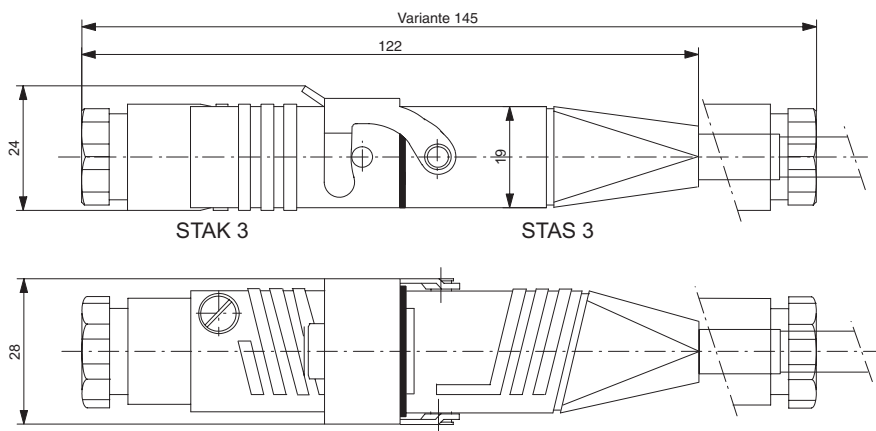

BiLine / Compact - STAK3 / WAGO

Combo

Netzanschluss mit Hirschmannkupplung STAK3

Kupplung STAK 3
Prise
Controspina

Combo

Raccordement réseau avec prise Hirschmann STAK3

Stecker STAS 3
Fiche
Spina

Combo

Collegamento alla rete con controspina Hirschmann STAK3

Netzanschluss mit WAGO-Kupplung

Kupplung WAGO
Prise
Controspina

nur für
uniquement
solamente

Rolpac

Raccordement réseau avec prise WAGO

Stecker WAGO
Fiche
Spina