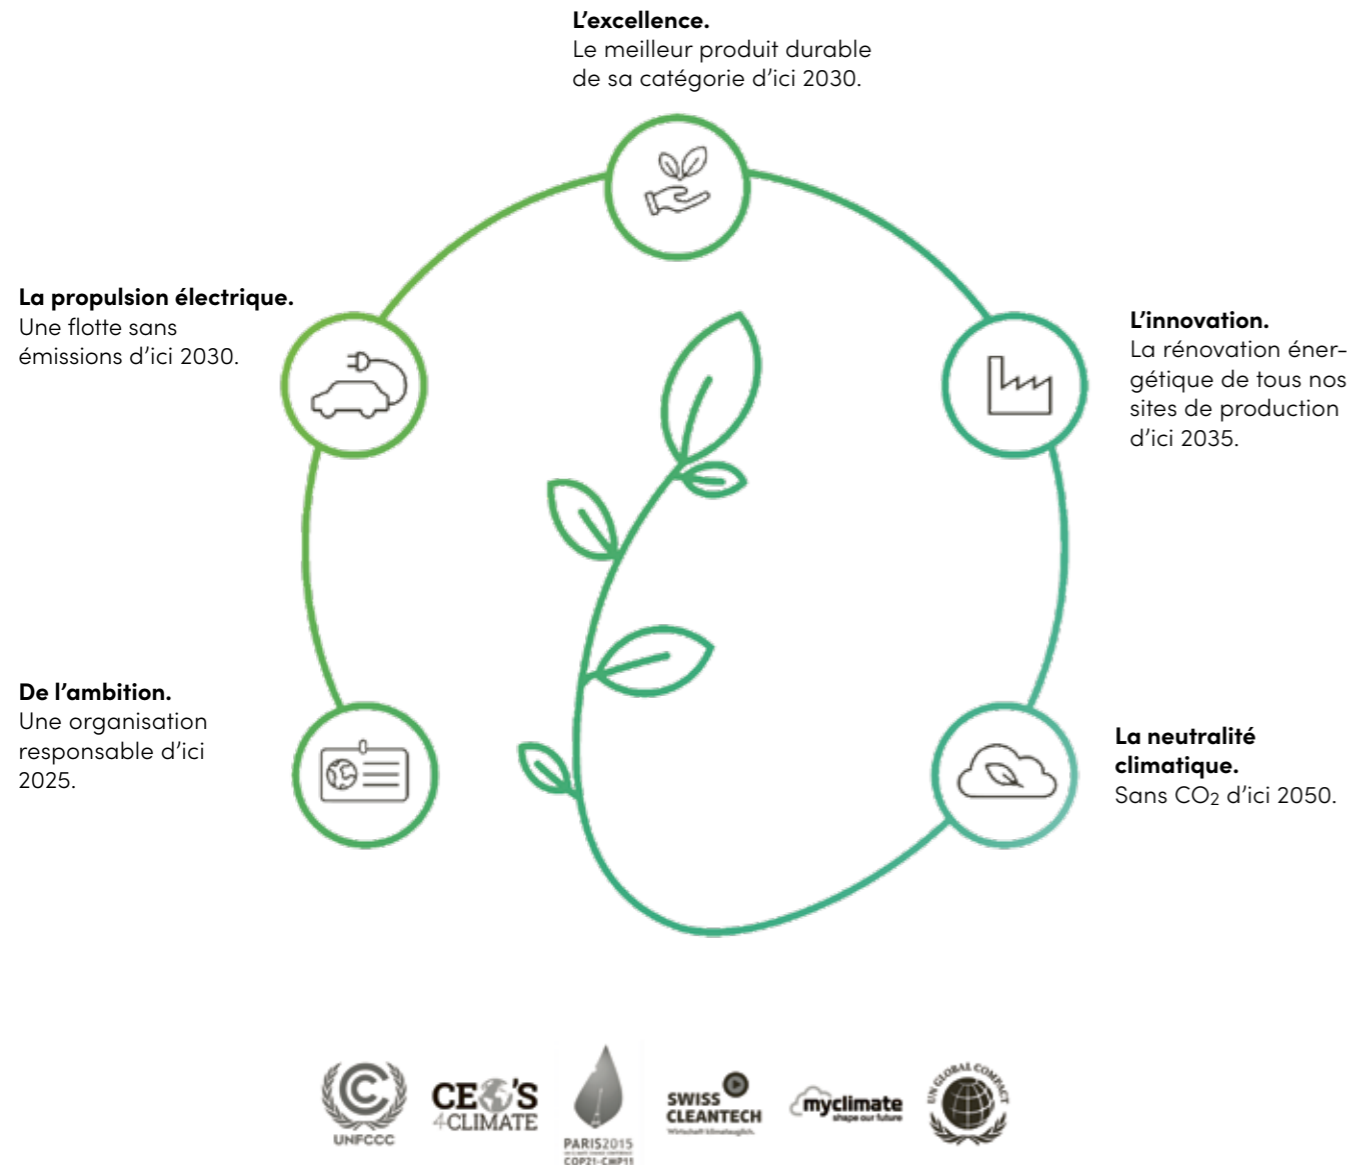

Smart Home:
La clé intelligente pour une maison
durable et saine.

Commandes radio avec Griesser BiLine.
Contrôlez vos stores et votre éclairage en toute simplicité via une télécommande, un interrupteur mural, un smartphone ou une tablette.

Excellente compatibilité.
Les produits de protection solaire de Griesser présentent la meilleure compatibilité avec d'autres technologies smart home courantes.

A man with short, wavy brown hair and a light beard is wearing black-rimmed glasses and a light blue button-down shirt. He is looking out of a window with horizontal blinds, which are partially open, allowing soft, natural light to filter through. The background outside the window is a blurred green landscape, suggesting a sunny day. The overall mood is calm and thoughtful.

Notre engagement.
Des solutions durables de protection solaire pour demain.

Une innovation durable.

L'équilibre entre climat et croissance.

En tant qu'entreprise tournée vers l'avenir, nous sommes conscients de notre responsabilité envers la nature et l'environnement. Nous orientons nos actions vers une approche durable à long terme.

Des produits innovants fabriqués dans le respect des ressources, des investissements ciblés comme la rénovation durable des bâtiments et la conversion de notre flotte d'entreprise à l'e-mobilité font partie des caractéristiques de notre entreprise axée sur une gestion durable.