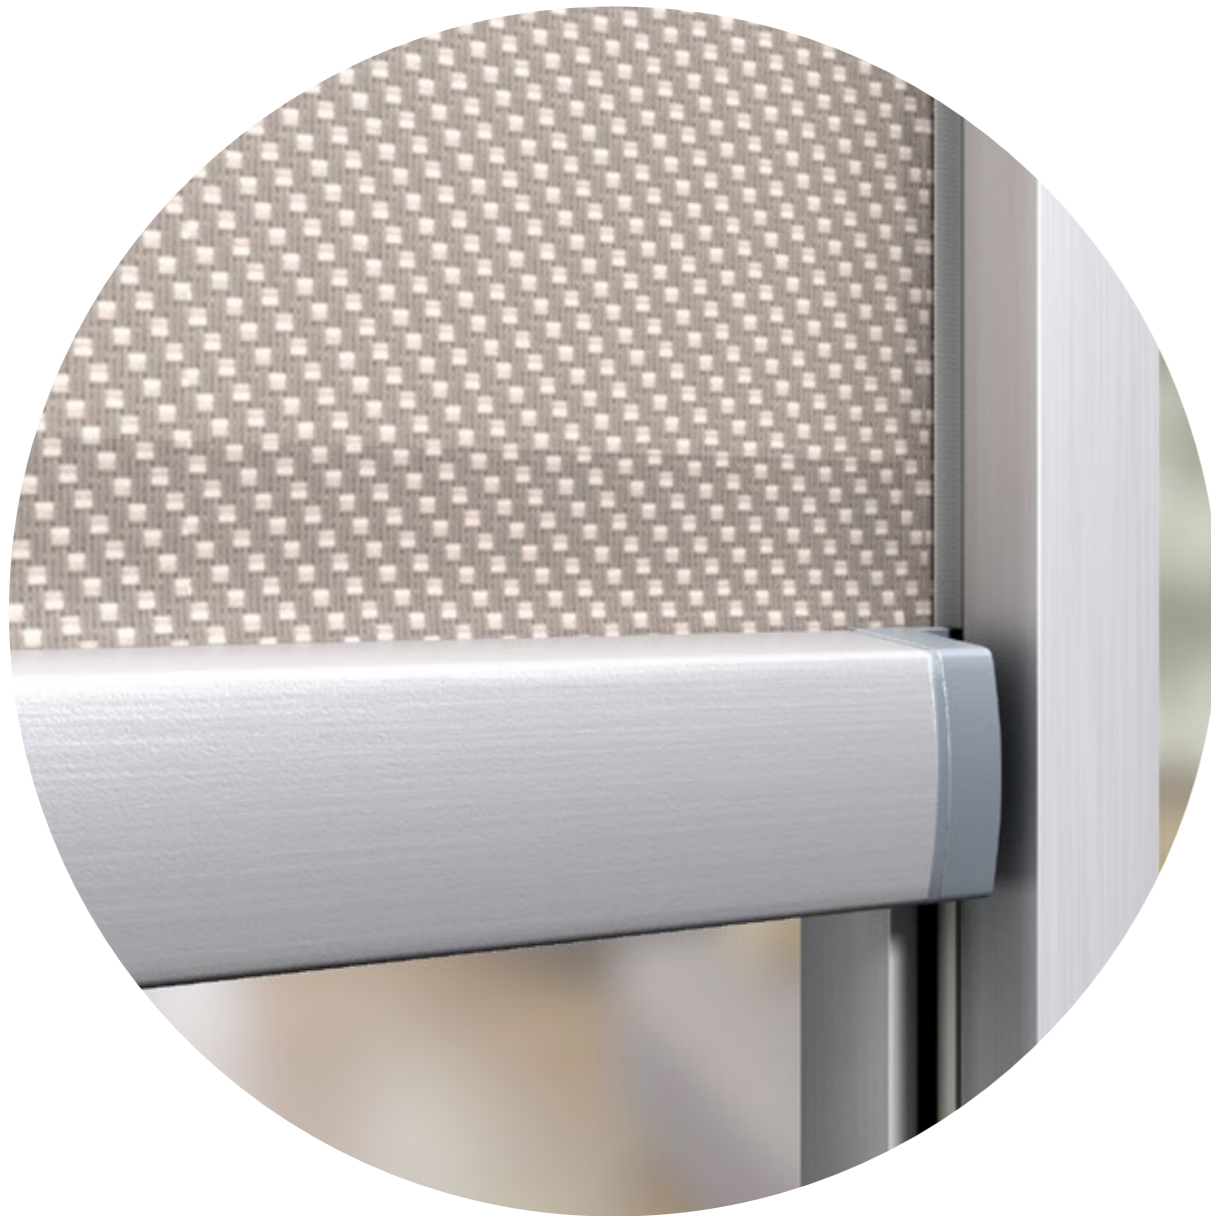

Une esthétique contemporaine et une parfaite protection thermique.

Les solutions ultra-modernes de Griesser reposent sur 140 années d'expérience et de savoir-faire.

L'entreprise de tradition est ainsi un précurseur en matière de protection solaire. Ses stores toiles verticaux extérieurs ou intérieurs, sur-mesure en attestent : ils favorisent une interaction harmonieuse entre lumière et chaleur.

Les stores toiles verticaux légers et pourtant robustes sont un excellent produit qui allie une esthétique contemporaine et une grande fonctionnalité. Combinés aux commandes intelligentes de Griesser, ils permettent de réguler les températures à un niveau agréable et ainsi de réduire sensiblement la consommation énergétique. Qu'ils se destinent à un nouveau bâtiment ou à une rénovation, les stores toiles verticaux apportent des accents attrayants tout en créant une atmosphère intérieure exceptionnelle.

Pour le meilleur résultat.

Les tissus innovants de haute qualité des stores toiles verticaux Griesser protègent des températures élevées et évitent la décoloration de votre intérieur par les rayons du soleil. Pour un produit parfaitement harmonisé, le matériau, la texture et le coloris peuvent être combinés comme bon vous semble. Nous accordons une haute importance à la durabilité : certains de nos tissus sont fabriqués à partir de matériaux 85 % recyclés.

Matériaux résistant au vent et aux intempéries.

Un impératif pour Griesser ! Certains stores résistent à des vents allant jusqu'à 92 km/h, ainsi qu'à la saleté et à l'eau, pour que la protection solaire reste un plaisir.

Attrait du design.

À même de satisfaire les exigences les plus variées, les stores toiles verticales Griesser ouvrent de nombreuses possibilités de conception personnalisée des bâtiments.

Bilan énergétique positif.

Autant de luminosité que nécessaire, aussi peu d'énergie que possible : les stores toiles verticales Griesser créent un climat intérieur idéal pour vivre et travailler. Ils évitent un chauffage ou une climatisation excessifs. Combinés à une commande intelligente, ils fonctionnent de manière complètement automatiques.

Vue dégagée sur l'extérieur.

Selon la toile et le système choisis, une pièce peut être obscurcie ou au contraire offrir une pénombre agréable sans pour autant empêcher de voir l'extérieur.