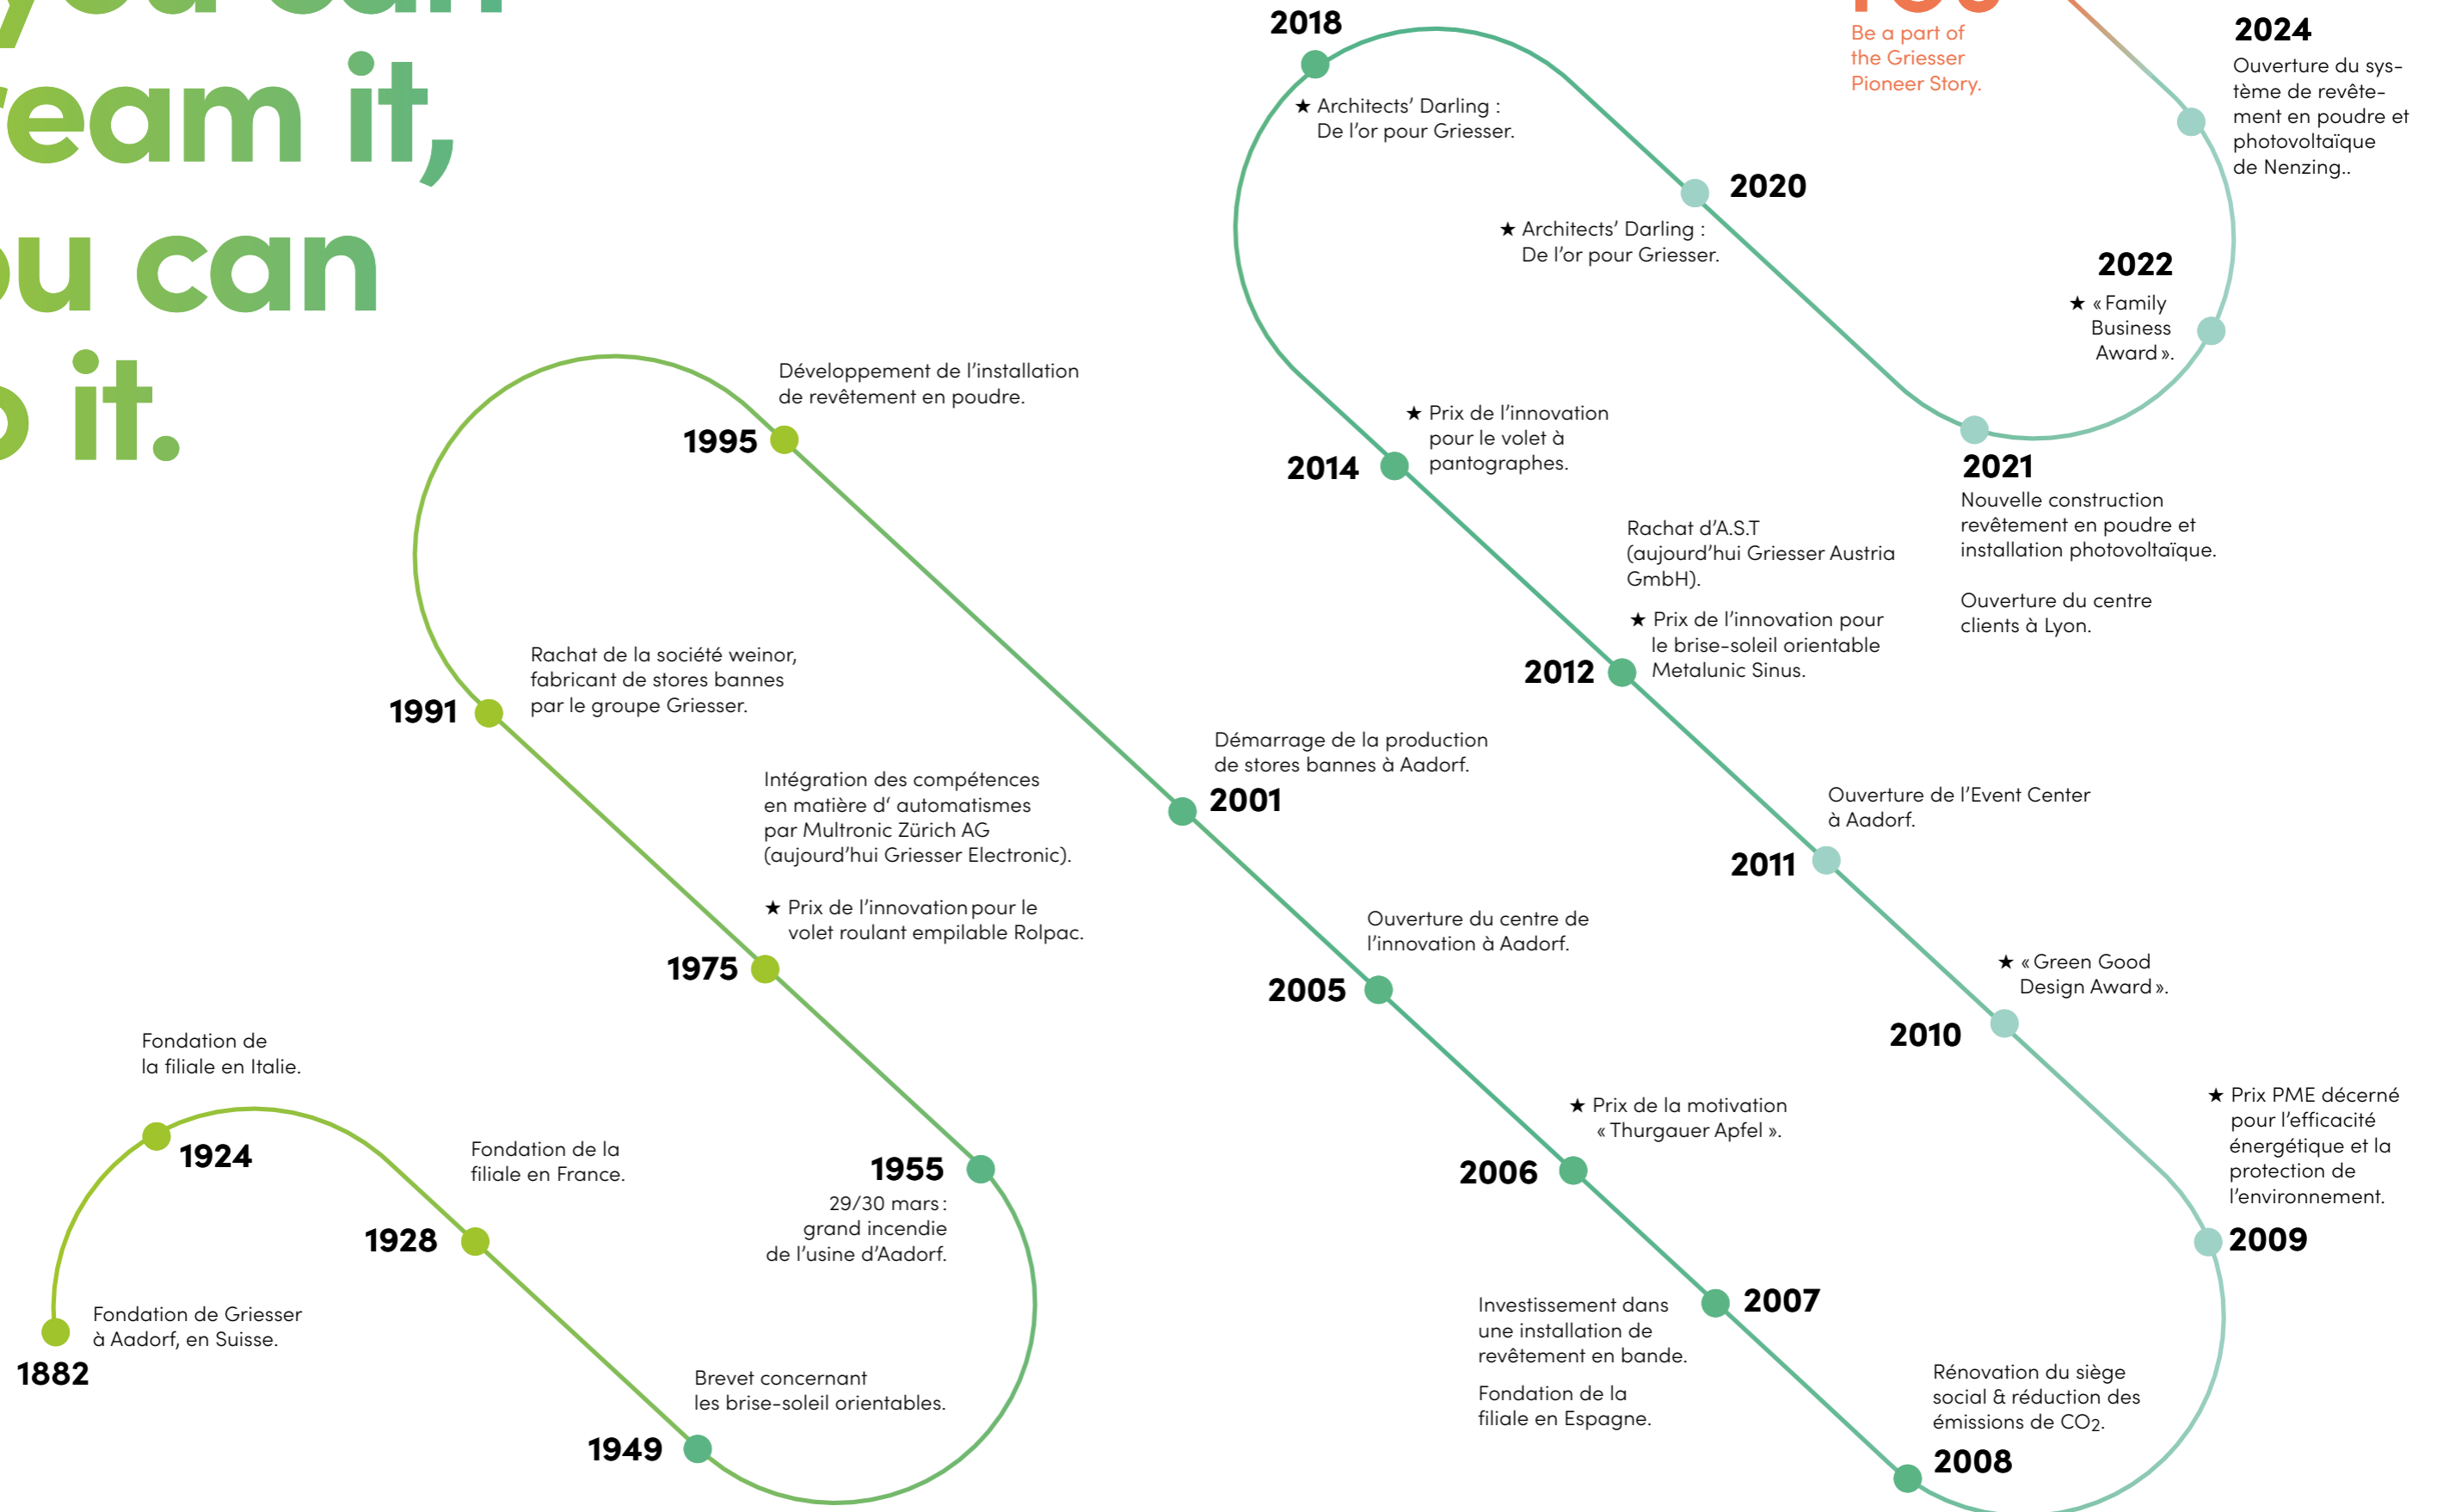

Brise-soleil orientables.
Gestion flexible de la
lumière du soleil.
Page: **10**

Pioneering
since 1882.

If you can dream it, you can do it.

Walt Disney

YOU
Be a part of the Griesser Pioneer Story.

Faits et chiffres Groupe Griesser.

1400

Collaboratrices & Collaborateurs

Plusieurs distinctions

300

Millions de CHF de chiffre d'affaires (2025)

Sites de production du groupe Griesser.

Griesser Aadorf, CH
Spécialiste de la fabrication de brise-soleil orientables et d'automatismes.