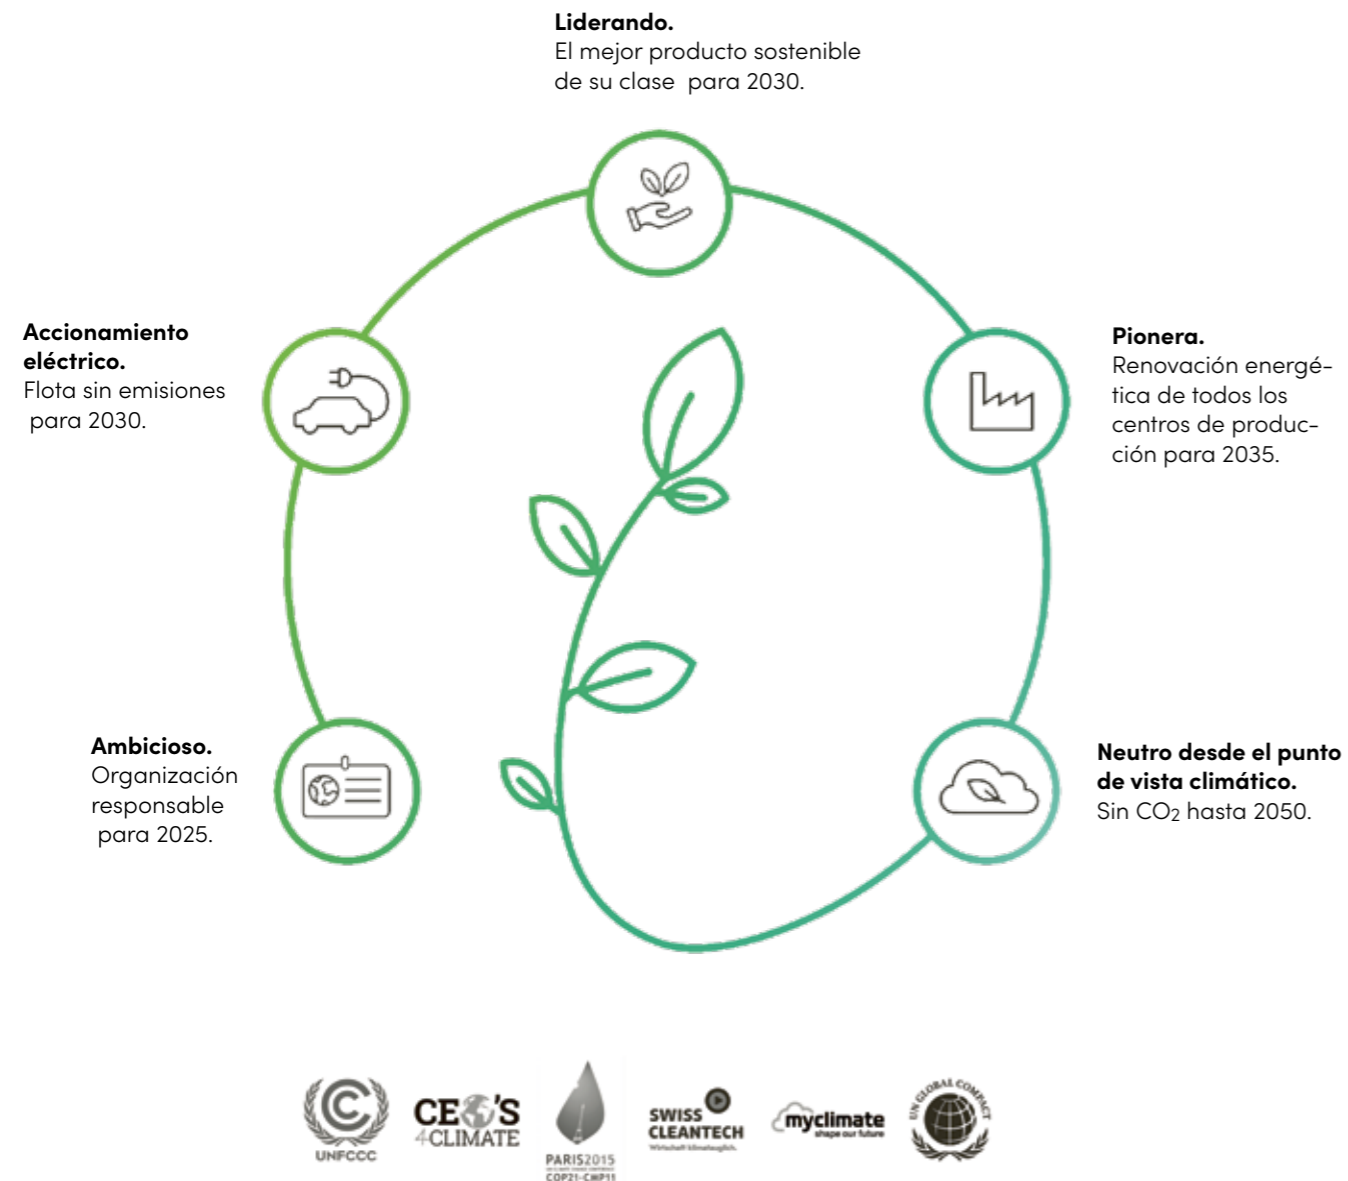

Smart Home:
La llave inteligente para un hogar
sostenible y saludable.

Controles por radio con Griesser BiLine.

Controle persianas y luces de manera sencilla mediante un mando a distancia, un interruptor de pared, un smartphone o una tablet.

Excelente compatibilidad.

Los productos de protección solar de Griesser son compatibles con todas las tecnologías Smart Home más utilizadas.

A man with short, wavy brown hair and a light beard is wearing black-rimmed glasses and a light blue button-down shirt. He is looking out of a window with horizontal blinds, which are partially open, allowing soft, natural light to filter through. The background outside the window is a blurred green landscape, suggesting a sunny day.

Nuestro compromiso. Soluciones sostenibles de protección solar para el mañana.

Innovación sostenible.

Clima y crecimiento en equilibrio.

Como empresa orientada al futuro, somos conscientes de nuestra responsabilidad hacia la naturaleza y el medio ambiente. Dirigimos nuestras acciones hacia una sostenibilidad a largo plazo: