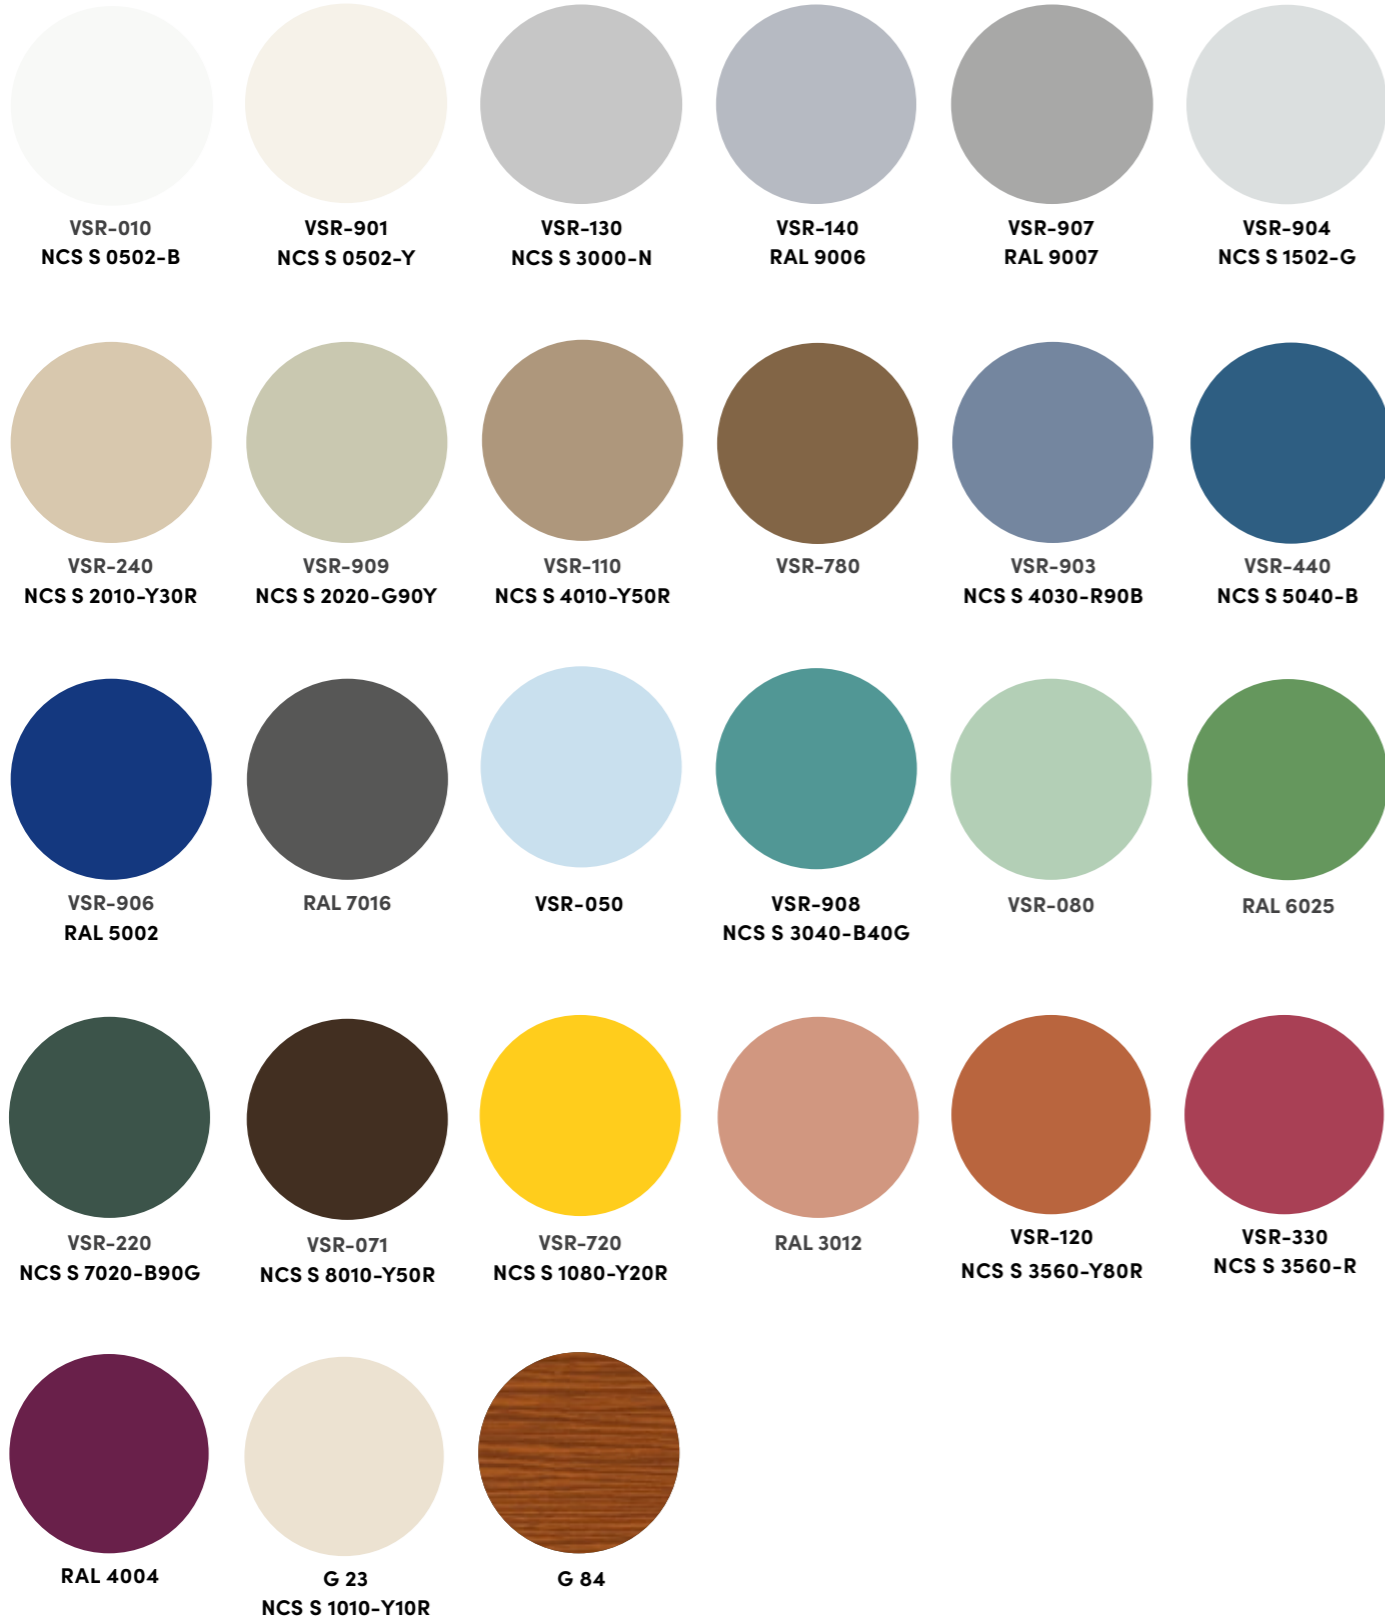

NCS S
3060-B30G

NCS S
4050-B40G

NCS S
5030-B50G

NCS S
7020-B50G

RollColors

Persianas enrollables
Minicolor®

Premium colors - Acabados en madera

Mallorquinas