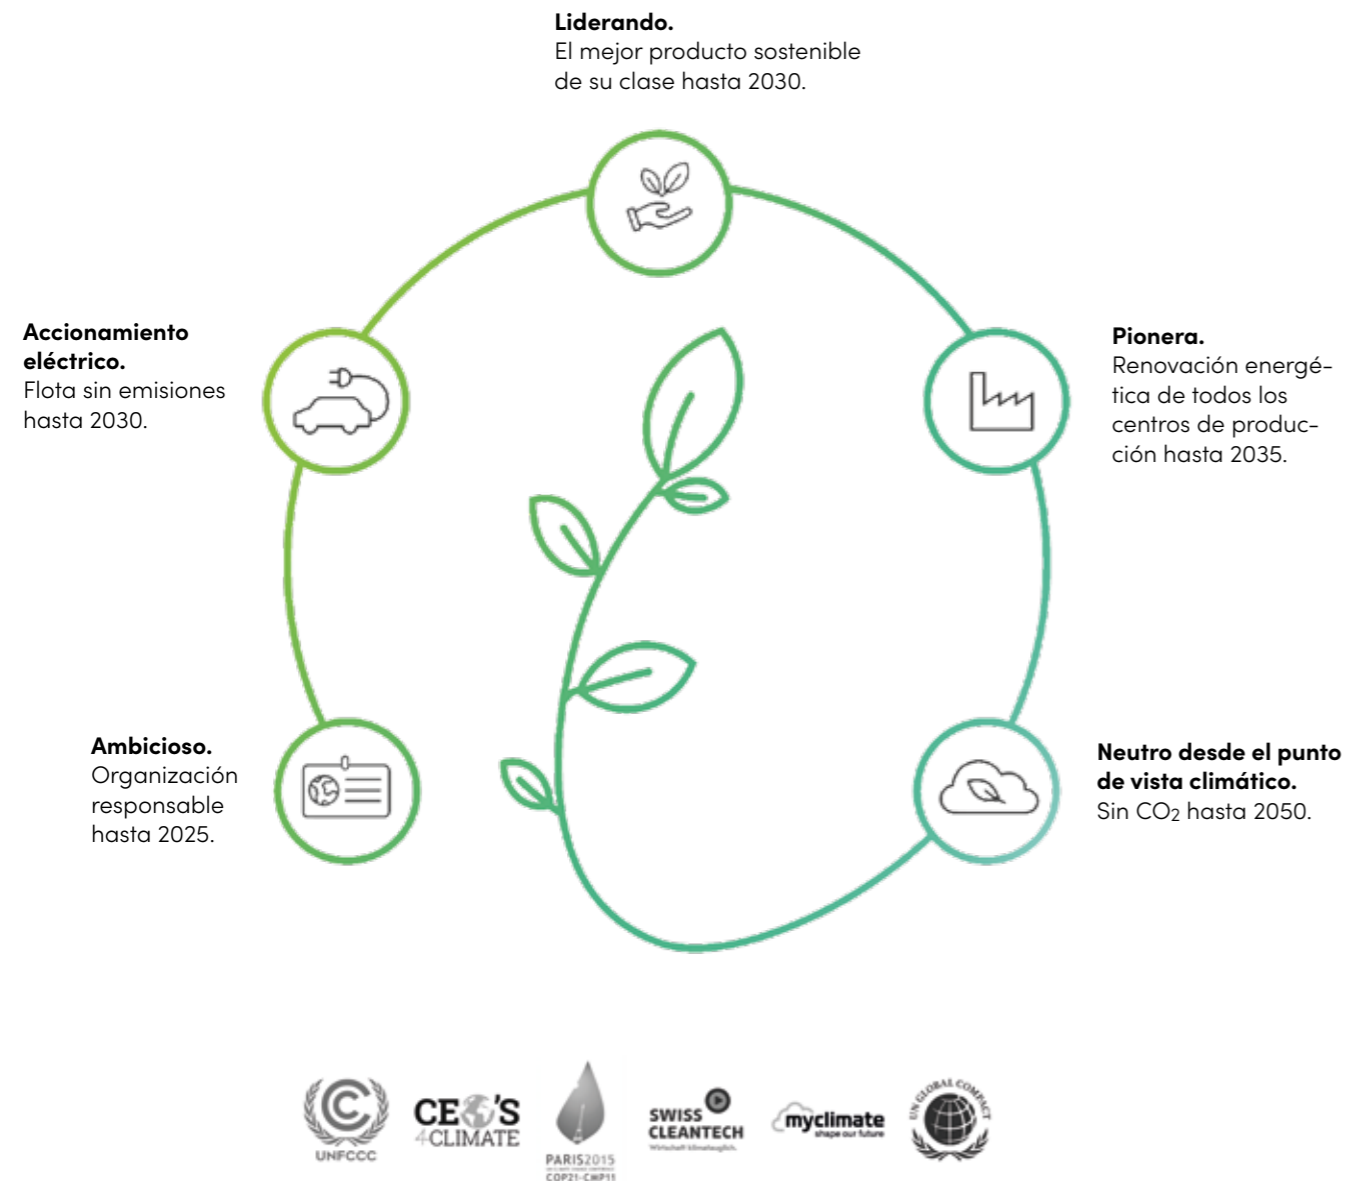

Para salida, guías, DP 37.

Innovación sostenible.

Clima y crecimiento en equilibrio.

Como empresa orientada al futuro, somos conscientes de nuestra responsabilidad hacia la naturaleza y el medio ambiente. Dirigimos nuestras acciones hacia una sostenibilidad a largo plazo:

Soluciones innovadoras procedentes de una producción que ahorra recursos, inversiones específicas en la restauración de edificios sostenibles y conversión de la flota de nuestra empresa a la movilidad eléctrica son algunas de las características esenciales que distinguen a nuestra empresa, orientada hacia un negocio sostenible.