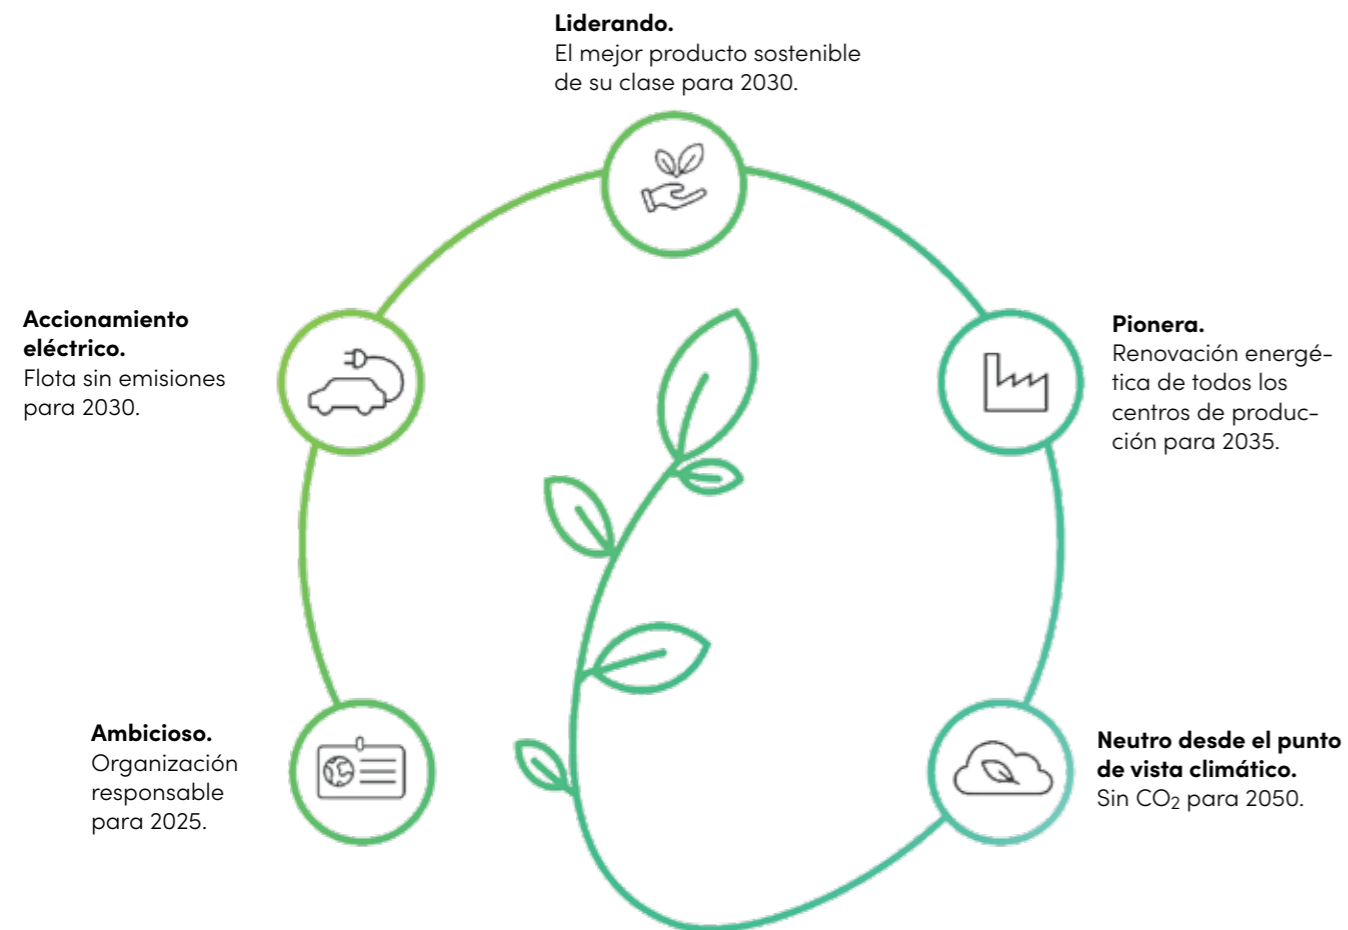

Fácil en todos los dispositivos, tu Smart Home.

Soluciones de control Griesser.

Cuando te encuentras ocupado en tus tareas cotidianas o fuera de casa, las soluciones de control Griesser gestionarán de forma autónoma la eficiencia energética, la comodidad interior y la protección de tus estores. Luminosidad adaptada, gestión de la temperatura interior mediante la regulación de la aportación de luz natural, seguridad contra el viento... Ahorra energía sin esfuerzo y disfruta de una comodidad óptima durante muchos años.

Innovación sostenible.

Clima y crecimiento en equilibrio.

Como empresa orientada al futuro, somos conscientes de nuestra responsabilidad con la naturaleza y el medio ambiente. Nuestras acciones están orientadas a la sostenibilidad a largo plazo.