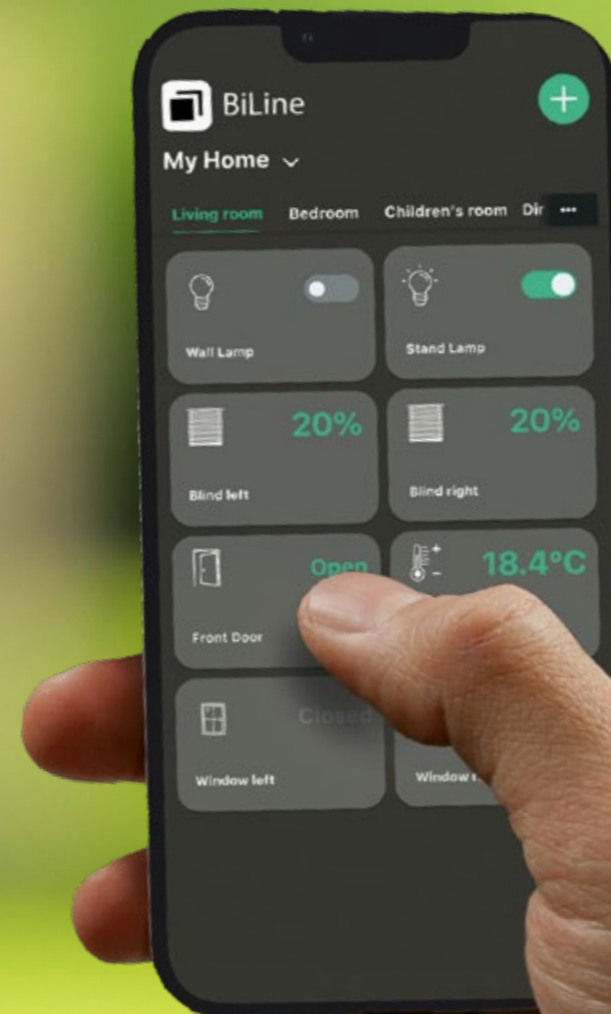

Dispositivo de mando central.
Se transmiten a la central los valores de luminosidad, viento, temperatura, precipitaciones y radiación global.

Aplicación.
Aumenta tu calidad de vida y de vivienda creando un hogar inteligente interconectado

Diseña hoy tu hogar – para el futuro de mañana.

Con Griesser Smart Home.

Ya sea obra nueva o renovación: con Griesser Smart Home tomas decisiones con efecto a largo plazo que se adaptan de forma flexible a tu estilo de vida. Empieza con pocos componentes – ampliables en cualquier momento – y controla todo cómodamente a través de la App de Griesser.

Paso a paso hacia un futuro smart:

- Hoy: control automático mediante la App.
- Mañana: ampliación a iluminación, calefacción y otras funciones de confort*.
- Futuro: un hogar totalmente conectado que combina de forma inteligente seguridad, eficiencia energética y confort.

Hoy.

Hoy.
Montar sensores y receptor de radio.

Mañana.
Instalar la aplicación.

Años después.
Actualizar.

Futuro.

Sostenible, ecológico y sano gracias a la gestión inteligente de la luz natural.

Vorschau IOT.