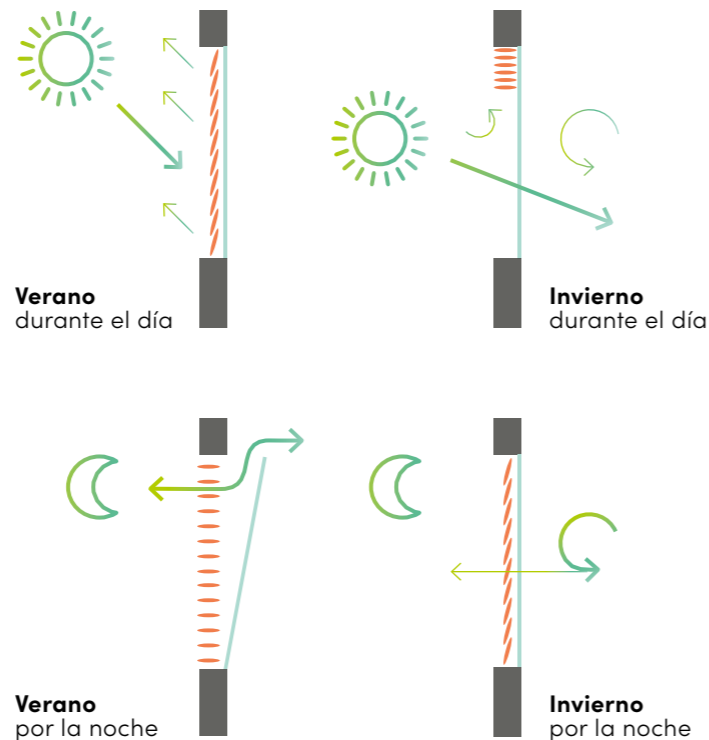

Ahorro de energía.

Confort térmico gracias a un clima perfecto en las habitaciones con una gran eficiencia energética.

Con el control solar inteligente automatizado de Griesser disfrutarás de un clima óptimo en tu hogar en todas las estaciones del año. Sus sistemas sensibles reaccionan automáticamente ante las condiciones lumínicas y térmicas y proporcionan una temperatura uniforme y agradable en las habitaciones.

Los espacios interiores se atemperan de forma óptima reduciendo así la demanda de los sistemas de calefacción y refrigeración. Esta gestión inteligente permite ahorrar valiosa energía y puede reducir el consumo energético hasta un 40 % en comparación con edificios con instalaciones de climatización*. Una ventaja más que beneficia tanto a tu bolsillo como al medioambiente. Además, las temperaturas uniformes contribuyen a crear un clima sano y pueden reducir la incidencia de los resfriados. Descubre la simbiosis perfecta de confort, salud y sostenibilidad.

Ahora el clima de nuestro hogar es mucho más sano y además ahorramos energía.

Marie M. - Verona

Intimidad.

Confort protector gracias al resguardo frente a miradas indiscretas para una mayor intimidad.