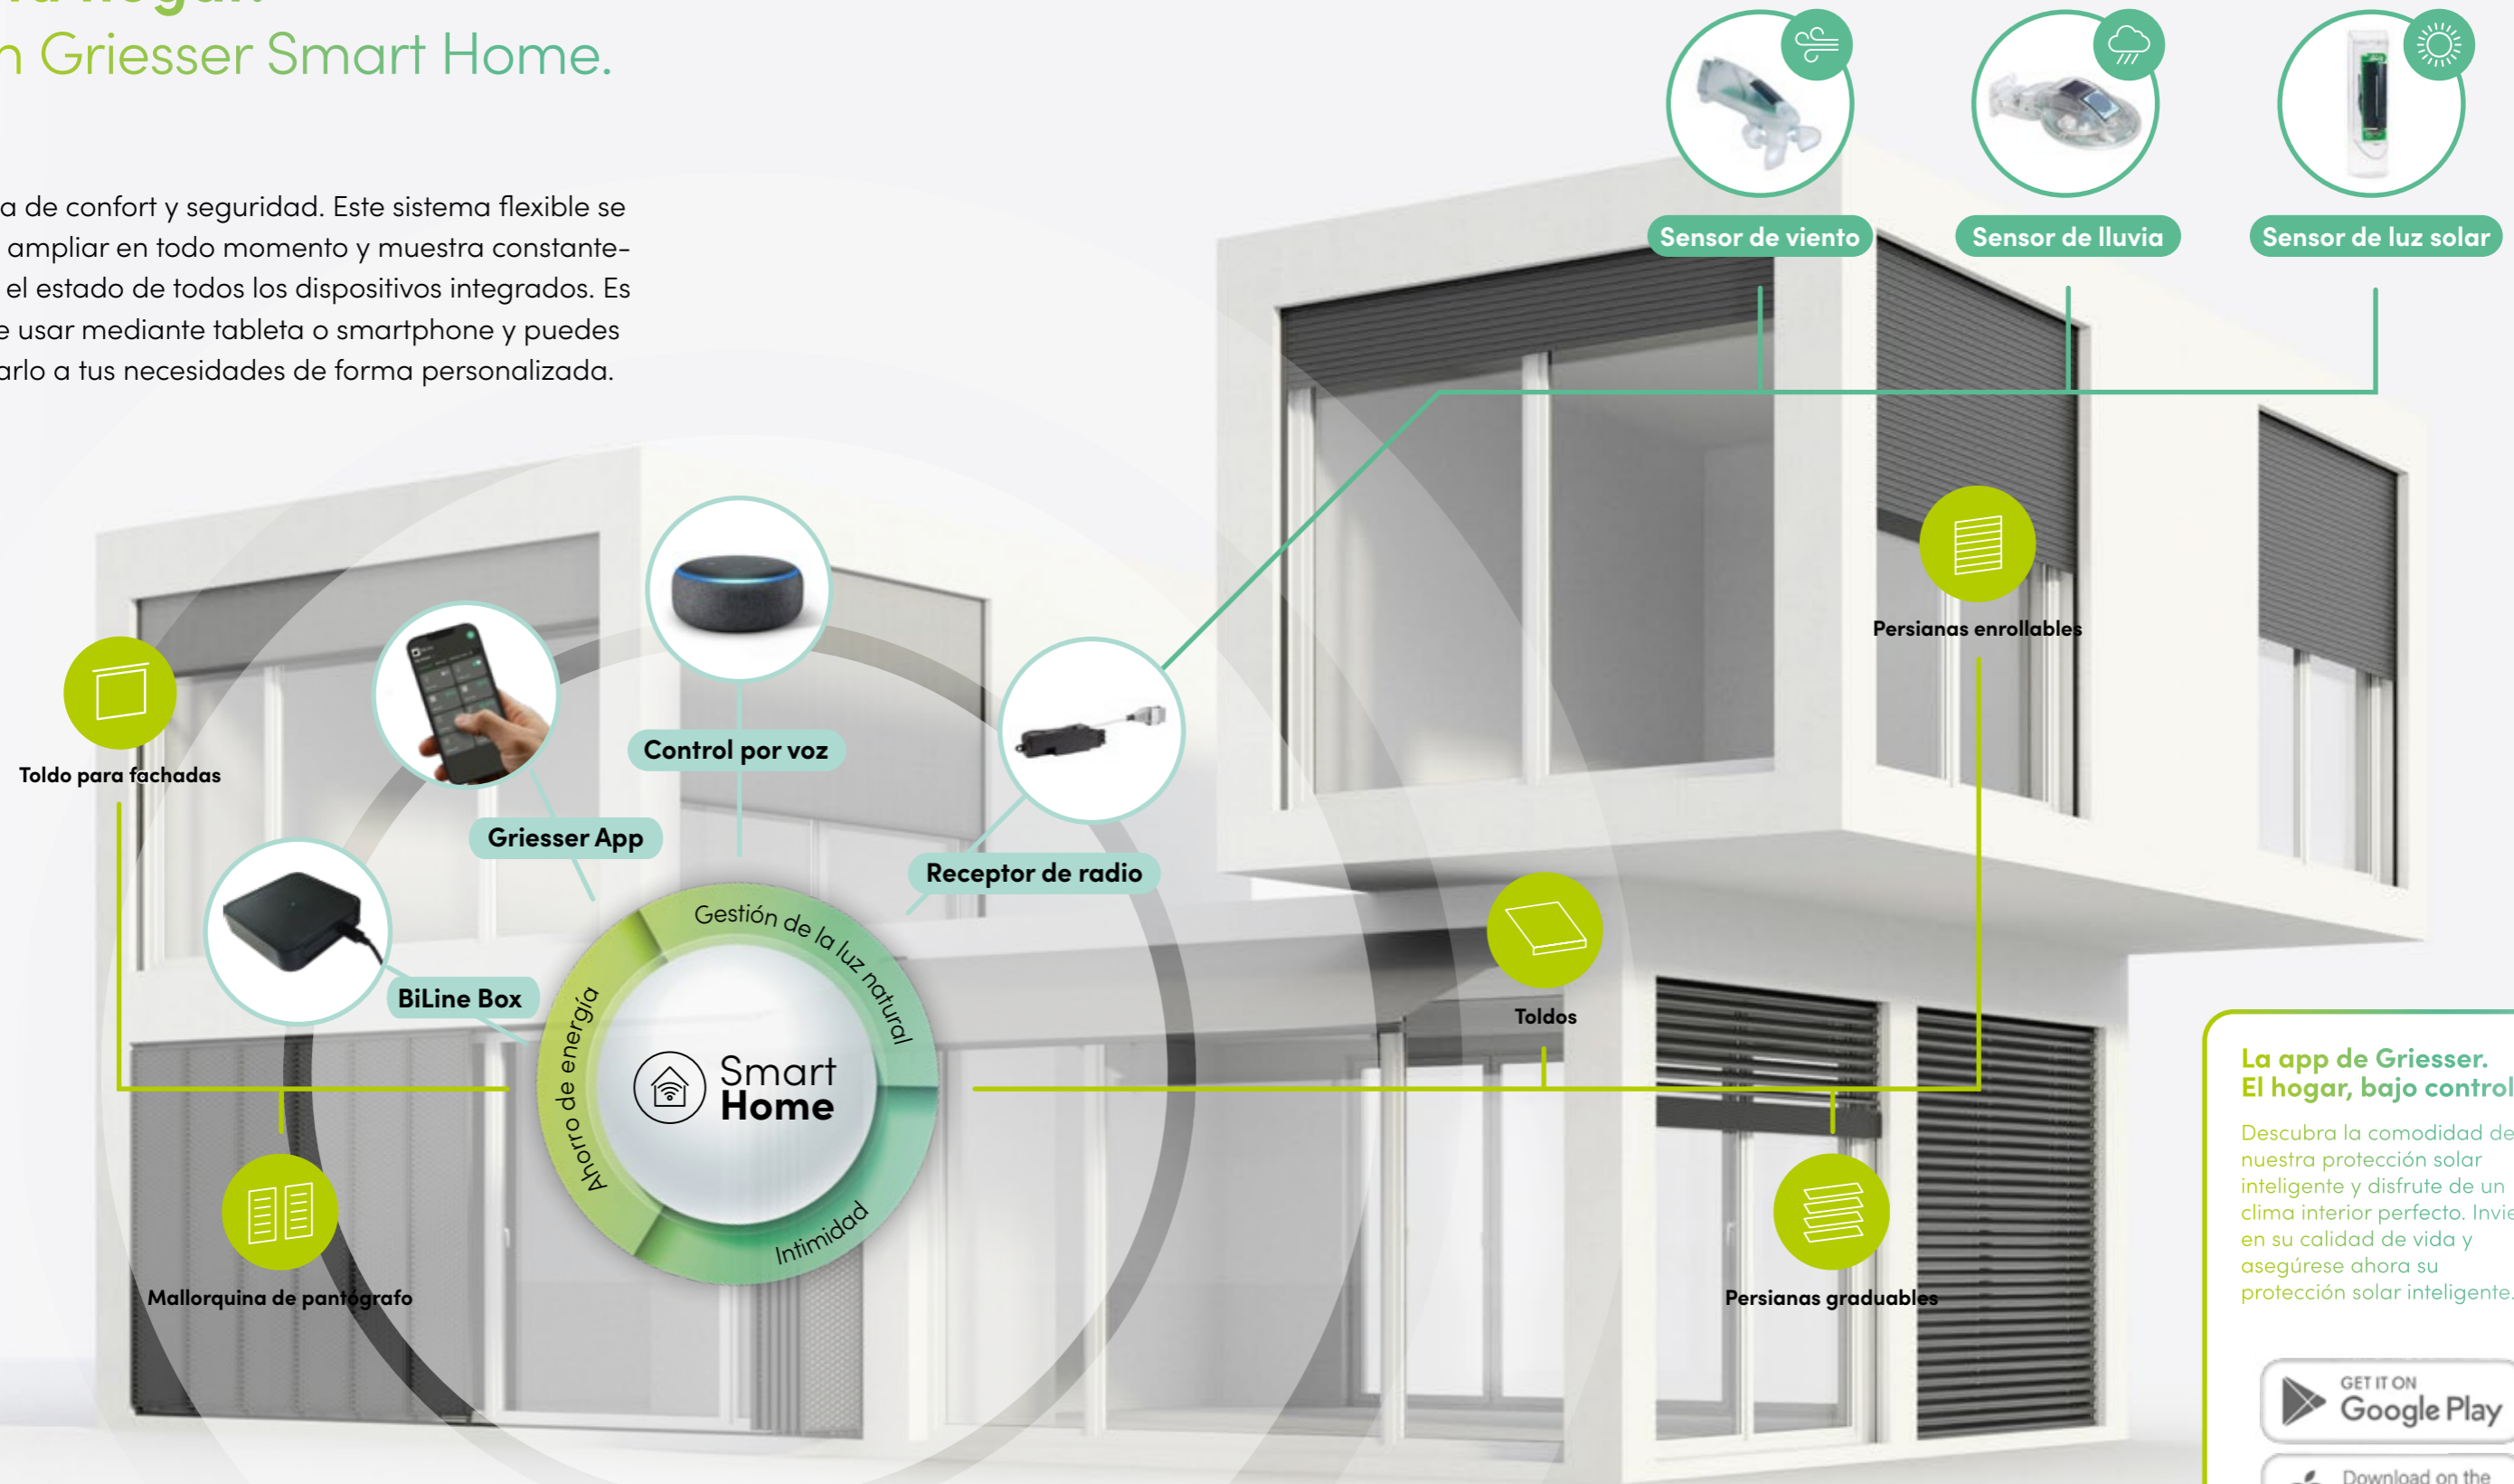

Una sensación de seguridad.
Incluso cuando no estás en casa, Griesser Smart Home da la impresión de que la casa está habitada. Los sistemas del control solar reaccionan según su programación (estándar o vacaciones) y sus sensores detectan el movimiento.

Intimidad.
El control solar automatizada te protege de las miradas indiscretas y transforma tu hogar en un oasis de relax y bienestar.

Inversión protegida.
Con Griesser Smart Home una serie de sensores meteorológicos protegen tus productos de control solar y de este modo aseguran tu valiosa inversión.

Siéntete totalmente a gusto en tu hogar.

Con Griesser Smart Home.

Disfruta de confort y seguridad. Este sistema flexible se puede ampliar en todo momento y muestra constantemente el estado de todos los dispositivos integrados. Es fácil de usar mediante tableta o smartphone y puedes adaptarlo a tus necesidades de forma personalizada.

La app de Griesser. El hogar, bajo control.

Descubra la comodidad de nuestra protección solar inteligente y disfrute de un clima interior perfecto. Invierta en su calidad de vida y asegúrese ahora su protección solar inteligente.