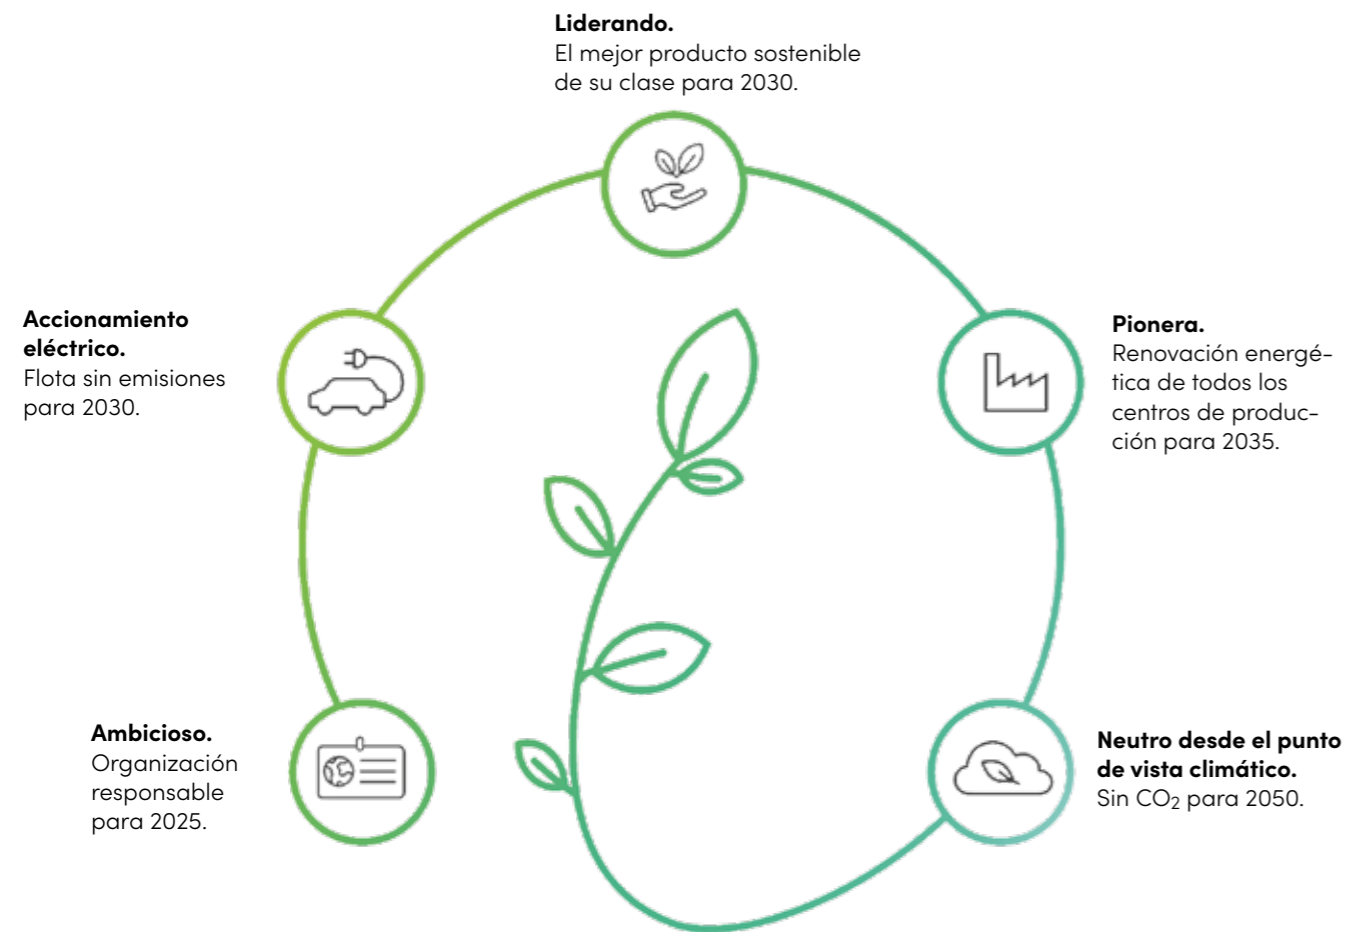

Innovación sostenible.

Clima y crecimiento en equilibrio.

Como empresa orientada al futuro, somos conscientes de nuestra responsabilidad con la naturaleza y el medio ambiente. Nuestras acciones están orientadas a la sostenibilidad a largo plazo.

Soluciones innovadoras procedentes de una producción que ahorra recursos, inversiones específicas en la restauración de edificios sostenibles y conversión de la flota de nuestra empresa a la movilidad eléctrica son algunas de las características esenciales que distinguen a nuestra empresa, orientada hacia un negocio sostenible. Solo juntos podremos alcanzar los objetivos de nuestra visión climática. En el camino hacia un futuro neutro desde el punto de vista climático, confiamos en la cooperación con socios comprometidos. Desde 2008, somos socios activos de myclimate, uno de los principales asesores en materia de compensación de emisiones de CO₂ y protección climática. La famosa asociación empresarial swisscleantech es una de nuestras alianzas más sólidas. Como miembro activo, Griesser ha firmado la Carta por una Suiza neutra en emisiones de CO₂ en 2050. Pero también actuamos a escala internacional: desde 2022, somos miembros del Pacto Mundial de las Naciones Unidas "Global Compact", la mayor asociación mundial de empresas que operan de forma sostenible y las Naciones Unidas.

- **Una estrategia inteligente:**
  Reducción de la energía de los edificios hasta con productos de control automático Griesser.
- **Construcción sostenible:**
  Mayor gama de productos con certificación EPD/FDES del sector.
- **Reciclaje probado:**
  Eliminación climáticamente neutra de los estores Griesser desde hace 15 años.
- **Por el futuro del clima:**
  Asociaciones a largo plazo, además de apoyo específico a proyectos de protección del clima.
- **Empresa familiar sostenible:**
  Galaronada con el premio a la empresa familiar Family Business Award 2022.

No solo hablamos, actuamos. Con nuestros múltiples compromisos para el mañana mostramos nuestra energía resolutiva. Conozca mejor nuestro trabajo en pro de un futuro sostenible.