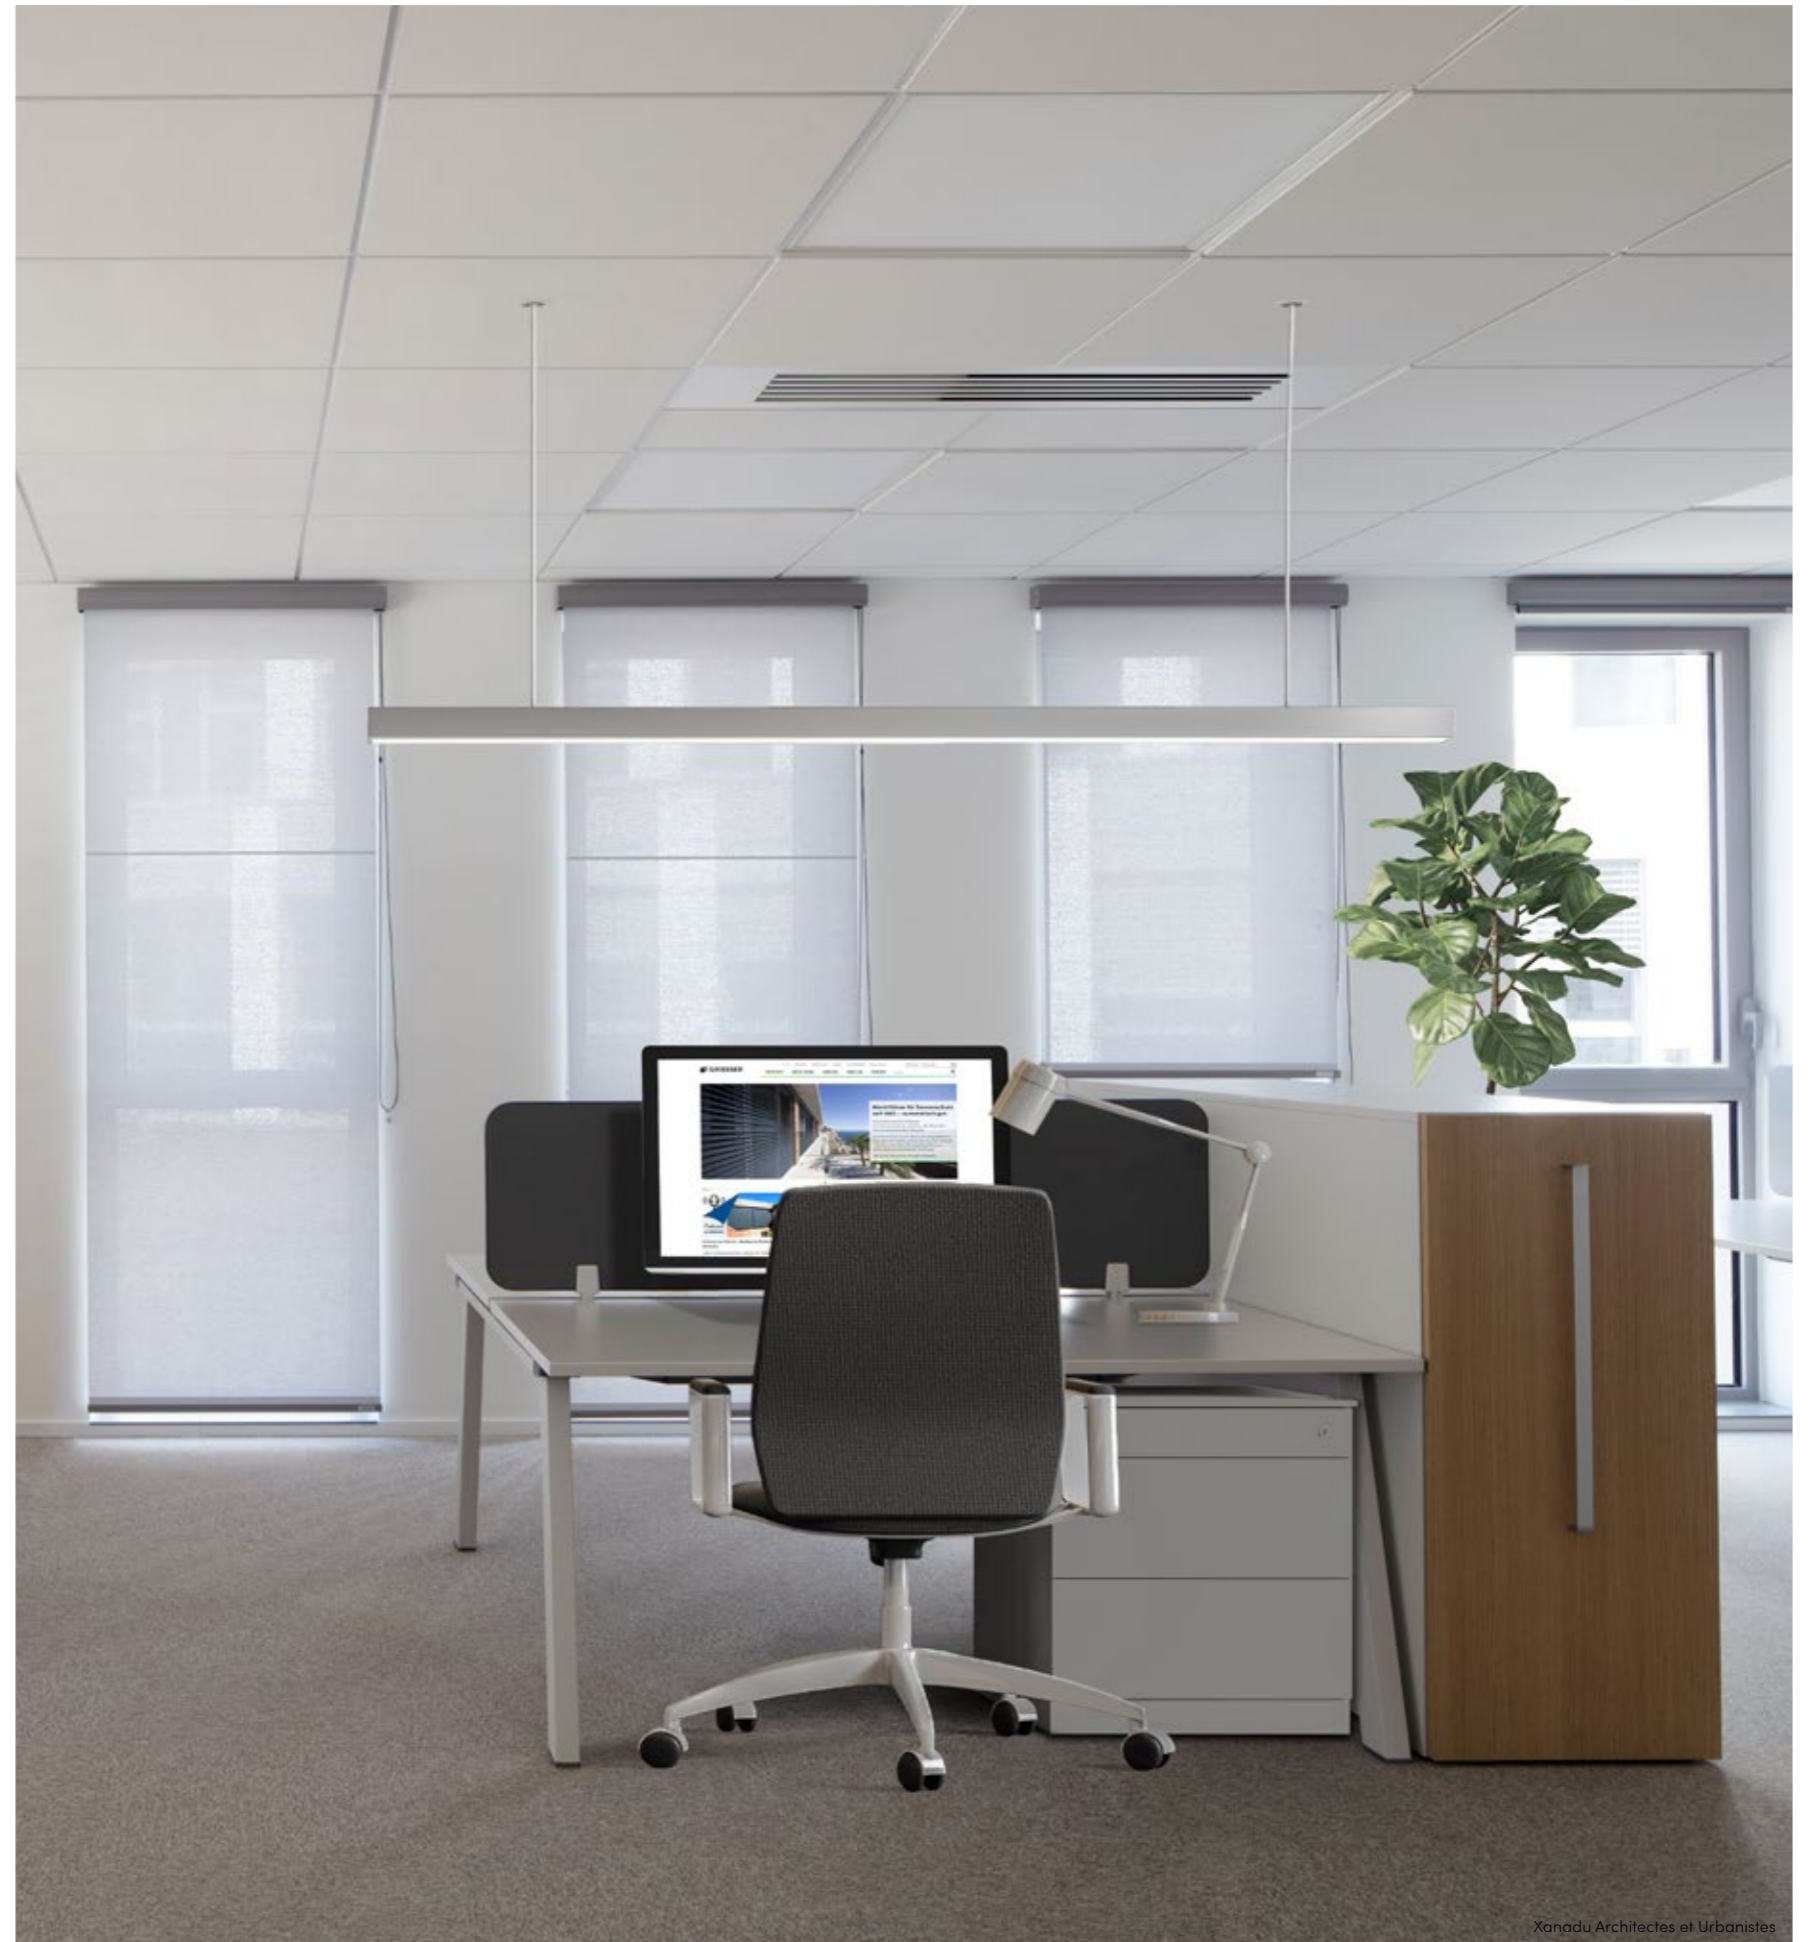

Opciones de Soloroll®

- Versión con rieles guía, guía de cable o sin guía.
- Con o sin box.
- Accionamiento motorizado o manual mediante cadena o manivela articulada.
- Apto para todo tipo de carpinterías.

Control de luz solar / Antideslumbramiento

Oscurecimiento / Protección visual

Resistencia al viento / Estabilidad