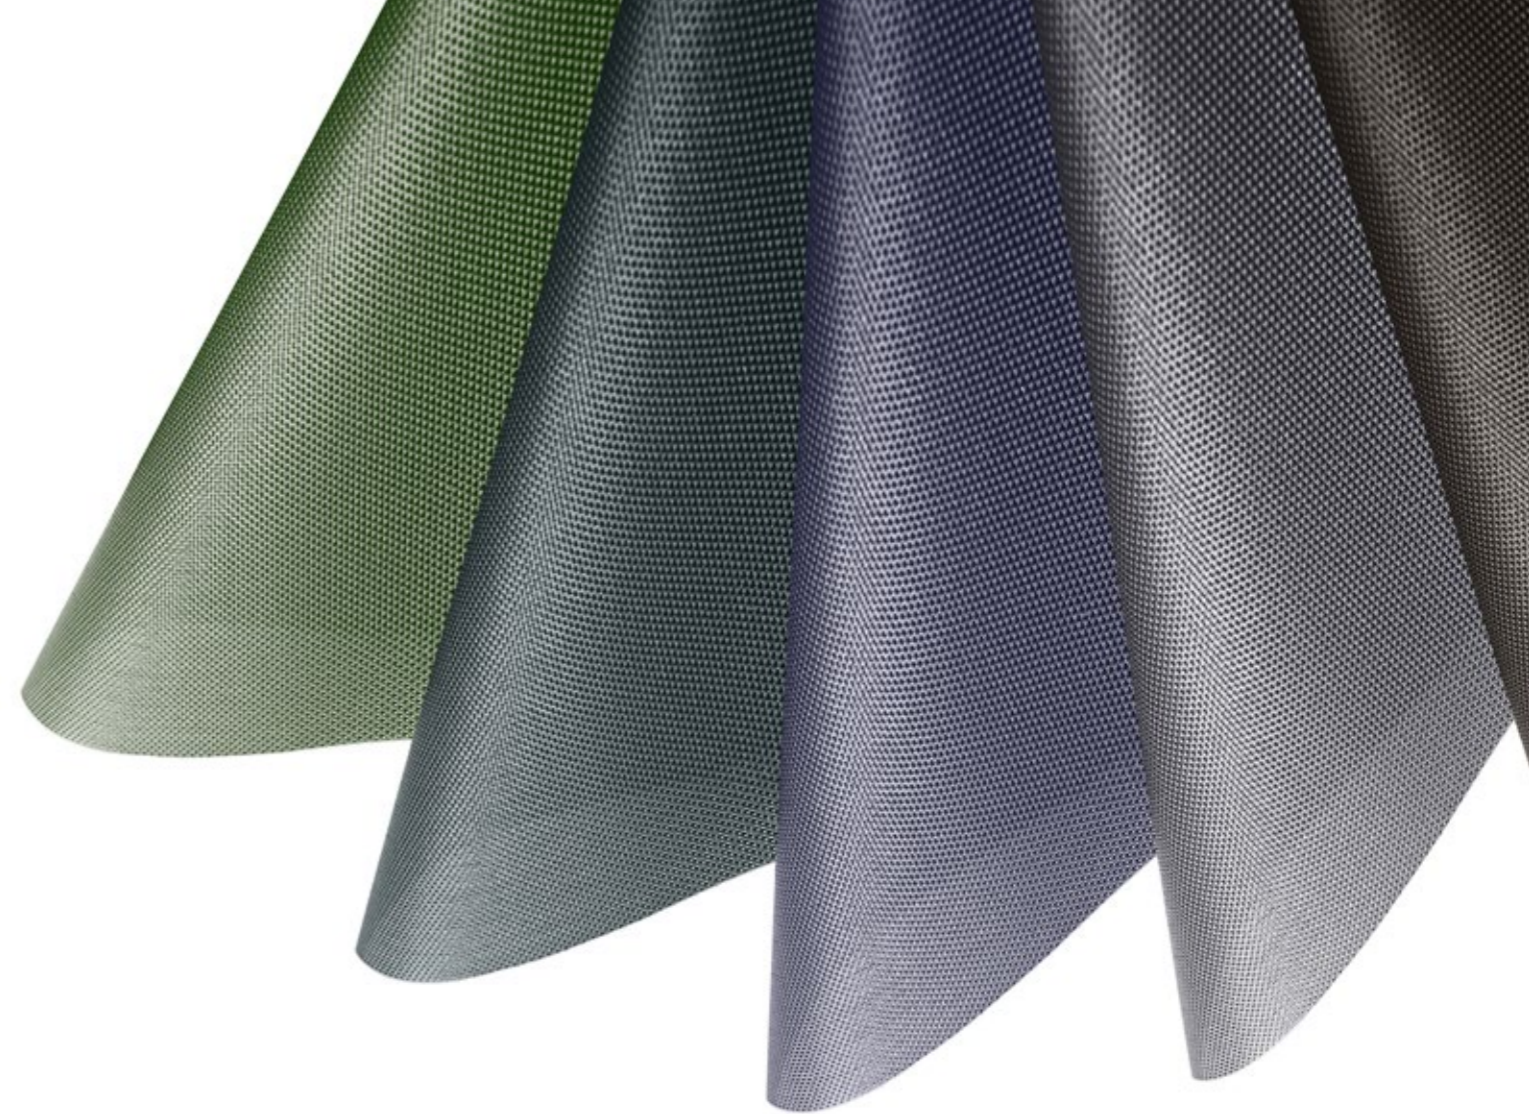

Las colecciones de toldos de Griesser ofrecen múltiples diseños y opciones que satisfarán tus necesidades y preferencias.

Collection Soltis.

Transparencia 0–14 %

La Collection Soltis de Serge Ferrari ofrece una amplia gama de telas técnicas con colores para todos los gustos. Esta colección se adapta a exigencias concretas con diversos tejidos para toldos de fachadas o para control solar desde el interior. Puedes elegir entre telas reticulares para proteger de la luz solar y del deslumbramiento con una claridad natural o tejidos opacos como Soltis Opaque para espacios que se desee oscurecer casi por completo.

Collection Screen.

Transparencia 0–4 %

La Collection Screen de Mermet abarca una amplia gama de telas decorativas para uso en interiores y exteriores. Sobre todo atraen las miradas los relieves inusuales de los tejidos que aportan un tacto especial al material. Te ofrecemos distintos grados de transparencia y también el oscurecimiento total: descubre el material adecuado para tu control solar. Los tejidos reticulares de colores alegres de la serie Satiné 5500 y Satiné 21154 permiten que entre mucha claridad en las habitaciones de forma muy agradable.

Serge Ferrari

MERMET

Collection Acryl Emotion.

La Collection Acryl Emotion de Griesser es el resultado de la competencia innovadora en diseño y de los muchos años de experiencia técnica de fabricantes textiles líderes del mercado. Basada en las últimas tendencias arquitectónicas y en la configuración actual de los espacios habitables, la colección se compone de 50 diseños escogidos. Ya sean lisas o texturizadas, monocolors o estampadas, las telas para toldos de la Collection Emotion no solo atraen todas las miradas desde cualquier fachada, sino que además son tejidos excelentes con genuino carácter textil y un tacto agradable. Esta colección ofrece diseños atemporales, populares o que son tendencia, con tejidos acrílicos cuidadosamente seleccionados para crear toldos con carácter.

Una amplia paleta de colores para los componentes metálicos.

Puedes elegir entre más de 150 colores estándar* para pintar la guía y el box. Así conseguirás una armonía perfecta con la fachada. O puedes decidirte por colores que no son estándar. Nuestros expertos estarán encantados de hacer realidad tus deseos. Todos los años añadimos nuevas tonalidades, estamos siempre al tanto de las últimas novedades y marcamos nuevas tendencias.

*RAL, NCS, VSR, IGP, AkzoNobel

TEMPOTEST
ITALIAN PERFORMANCE FABRICS

SATTLER