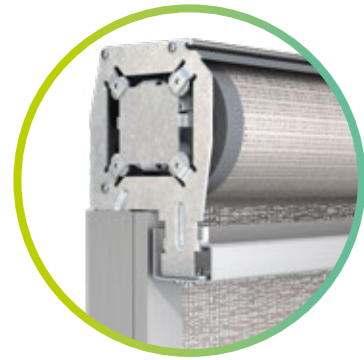

Soloscreen®

Soloscreen® ha sido perfeccionado por completo. Hemos optimizado el producto para lograr una mayor estabilidad frente al viento. Soloscreen® está disponible en múltiples variantes y también puede cubrir superficies más grandes. Este toldo de gran atractivo visual es el complemento ideal de nuestro modelo característico Solozip®.