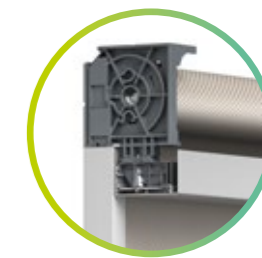

Opciones de Soloscreen®

- Muchas posibles combinaciones de guías y telas.
- Acabado con guía de barra, guía de cable (silenciosa) o rieles guía.
- Opción con box de diseño anguloso o redondeado.
- Con guía de tela visible o totalmente empotrada en el nicho del dintel.
- Si está empotrada en el nicho del dintel, el mecanismo se puede tapar con una protección inferior.
- Se pueden acoplar hasta 3 instalaciones.