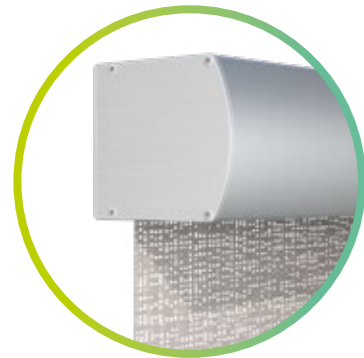

Soloroll®

El estor interior enrollable Soloroll® aporta un diseño único junto a una excelente comodidad visual. Permite controlar la difusión de la luz, protege frente a deslumbramientos y garantiza la intimidad en el interior y una buena visibilidad al exterior.

⊕ Soloroll®: una solución adaptada a cada situación.