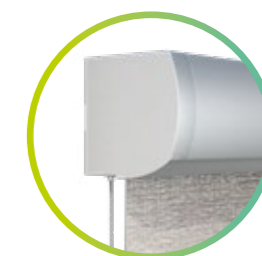

Opciones de Soloscreen®

- Muchas posibles combinaciones de guías y telas.
- Acabado con guía de barra, guía de cable (silenciosa) o rieles guía.
- Opción con box de diseño anguloso o redondeado.
- Con guía de tela visible o totalmente empotrada en el nicho del dintel.
- Si está empotrada en el nicho del dintel, el mecanismo se puede tapar con una protección inferior.
- Se pueden acoplar hasta 3 instalaciones.