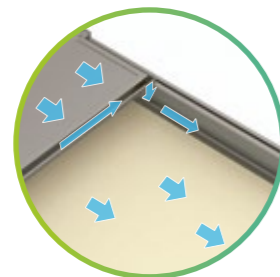

Integrierte Entwässerung

Kontrollierter Wasserablauf vom Alu-Tuchschutzdach seitlich über die Transportprofile in die grosse Dachrinne im Frontbereich.