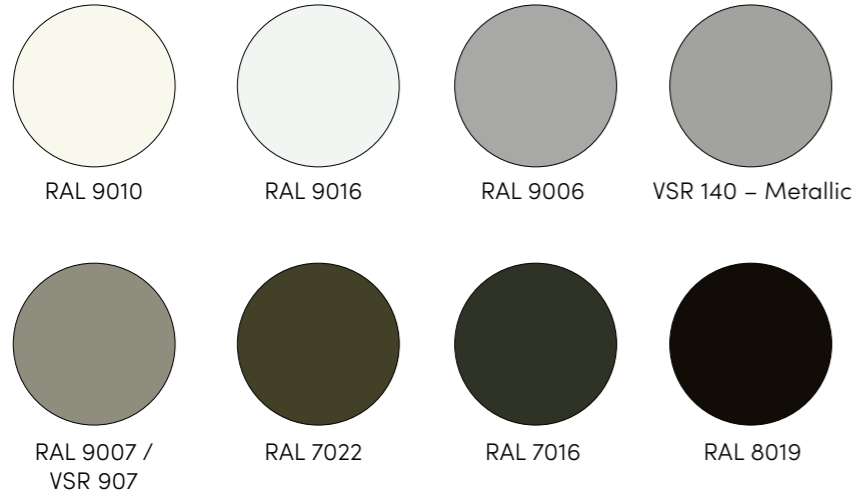

- Riesige Auswahl an attraktiven Markisentüchern
- Stark im Design
- Ausgereifte Technik für einen gleichmässigen Tuchstand
- Varianten OptiStretch und Stretch
- LED-Beleuchtung integriert in der Kassette

Selbst bei Regenschauern
ein trockenes Plätzchen.

Gestellfarben

Griesser Bestseller Colors

WiGa-Trend Special Colors (Option)

Kratzfest und widerstandsfähig in edler Struktur-Optik

Tuchkollektion

my collections 2