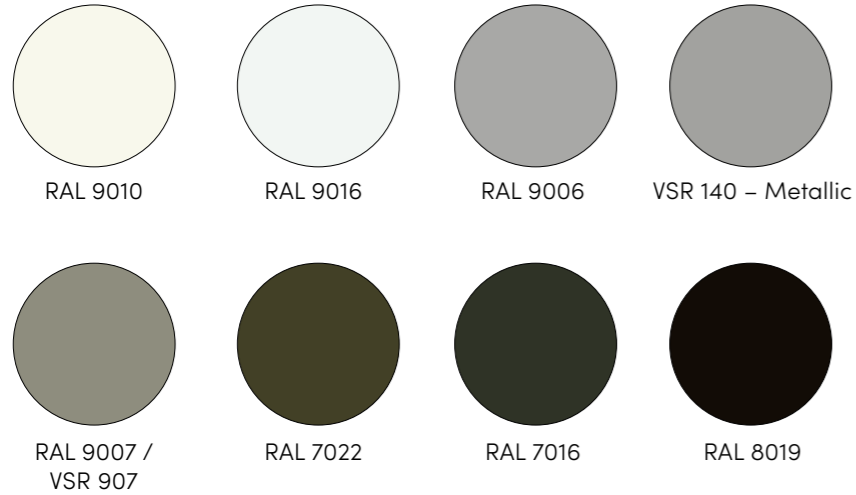

Caractéristiques

- Très grand choix de toiles de store attrayantes
- Design remarquable
- Technique sophistiquée pour une tenue homogène de la toile
- Modèles OptiStretch et Stretch
- Éclairage LED intégré dans la cassette

Rester au sec même en cas d'averses.

Couleurs de châssis

Griesser Bestseller Colors

WiGa-Trend Special Colors (en option)

Résistante aux rayures et robuste, aspect structuré élégant

Collections de toiles

my collections 2