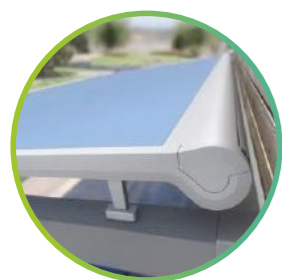

WGM Top

Le store de véranda sur toit WGM Top offre un espace agréablement ombragé sur votre terrasse ou dans votre véranda, dont vous souhaitez également profiter lors des journées très ensoleillées. Quasiment indépendant des conditions d'installation sur site, le WGM Top se combine avec la plupart des structures de toit.

⊕ Compatible avec la plupart des toits et très polyvalent.