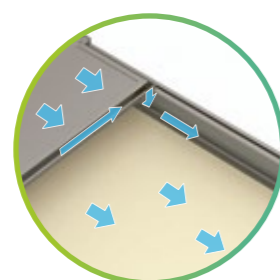

⊕ Système pliable façon cabriolet – étanche à la pluie, résistant au vent et entièrement repliable.

Spots LED HighPower

Système pliable façon cabriolet

VertiTex, système d'ombrage vertical

Type

PergoTex, store pergola textile
Forme: inclinée

Évacuation d'eau intégrée

Écoulement contrôlé de l'eau, du capot de protection de la toile en aluminium sur le côté vers la grande gouttière située à l'avant, en passant par les profilés de transport.

Plaza Viva