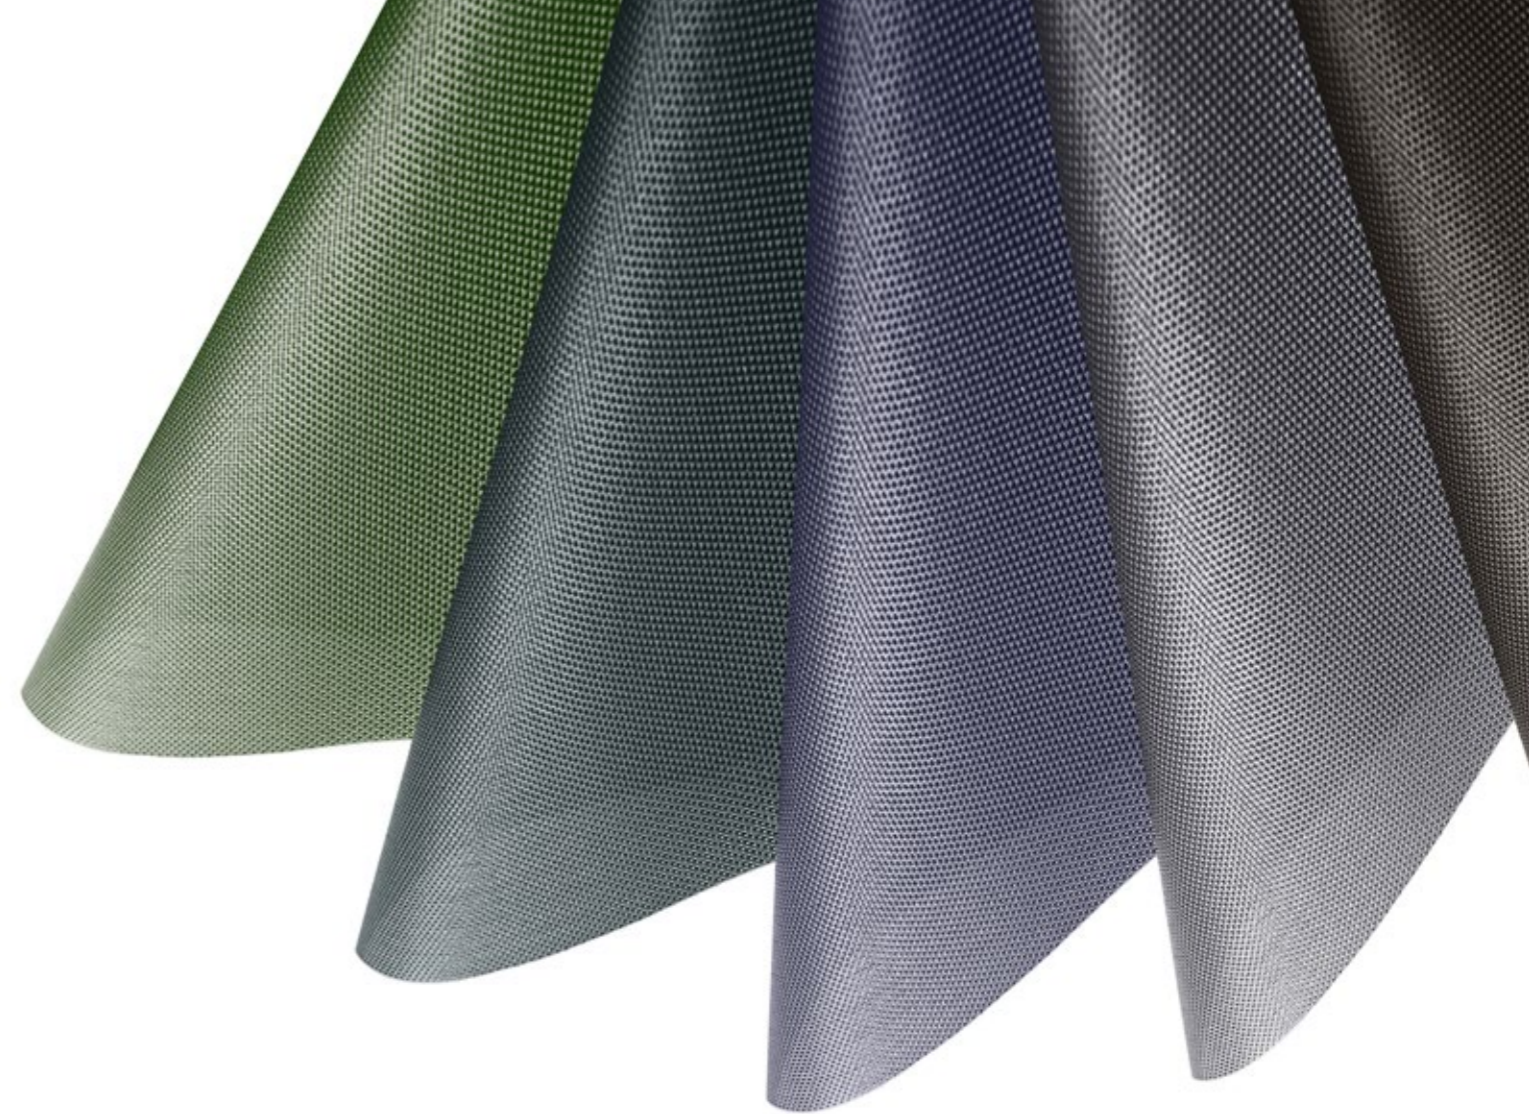

Die Markisenkollektionen von Griesser bieten zahlreiche Dessins und Optionen je nach Ihren Vorlieben und Bedürfnissen.

Technische Tuchkollektion.

Öffnungsfaktor 0–14 %

Ein breites Angebot an technischen Tüchern mit Farben für jeden Geschmack bietet die Collection von Serge Ferrari. Je nach Anforderung stehen für Fassadenmarkisen oder innen liegenden Sonnenschutz verschiedene Gewebe zur Verfügung. Gitterartige Tücher für Sonnen- und Blendschutz bei einer natürlichen Helligkeit oder lichtundurchlässige Gewebe für Räume, die fast komplett abgedunkelt werden sollen.

Technische Tuchkollektion.

Öffnungsfaktor 0–4 %

Die Collection von Mermet umfasst eine breite Palette an dekorativen Tüchern für die Aussen- und Innenanwendung. Ein Blickfang sind vor allem die aussergewöhnlichen Muster im Gewebe, die dem Material einen speziellen Touch geben. Verschiedene Transparenzgrade oder komplette Abdunklung – entdecken Sie das passende Material für Ihren Sonnenschutz. Mit den farbenfrohen Gitterstoffen der Reihen Satiné 5500 und Satiné 21154 gelangt angenehm viel Helligkeit in den Raum.

Serge Ferrari

MERMET

Collection Acryl Emotion.

Die Collection Acryl Emotion von Griesser ist das Ergebnis aus innovativer Designkompetenz und langjähriger Technikexpertise führender Gewebeproduzenten. Basierend auf Architekturtrends und aktueller Wohnraumgestaltung umfasst die Kollektion 50 ausgesuchte Dessins. Ob glatt oder strukturiert, einfarbig oder gemustert, die Markisentücher der Collection Acryl Emotion sind nicht nur ein Blickfang an jeder Fassade, sondern herausragende Gewebe mit textilem Charakter und angenehmer Haptik. Diese Kollektion umfasst zeitlose, beliebte und trendige Dessins in Acryl – sorgfältig ausgewählt für Markisen mit Charakter.

TEMPOTEST
ITALIAN PERFORMANCE FABRICS

SATTLER

Eine breite Palette an Farben für Metallkomponenten.

Für die Lackierung von Führung und Box wählen Sie aus mehr als 150 Standardfarben* – für die perfekte Harmonie mit der Fassade. Oder Farben, die nicht Standard sind. Unsere Experten freuen sich darauf, Ihre Wünsche zu erfüllen. Jedes Jahr kommen neue Farben hinzu, so bleiben wir am Puls der Zeit und setzen Trends.

*RAL, NCS, VSR, IGP, AkzoNobel