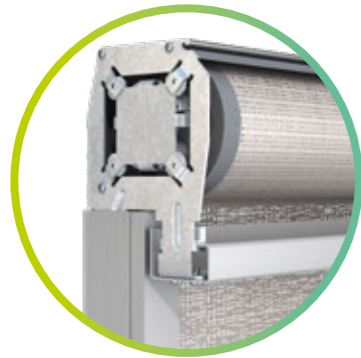

Solozip®-Optionen

- Verschiedene Design-Optionen für alle Architekturstile und Wünsche: mehrere Box- Varianten (abgerundet oder eckig) oder eingebaut in die Fassade.
- Ein vielfältiges Tuchangebot, je nachdem, ob Sie sich einen Abschirmeffekt mit Sicht ins Freie oder ein sehr dunkles Zimmer für ungestörten Schlaf wünschen.
- Die Führungen können in die Fassade eingelassen werden oder sichtbar sein.