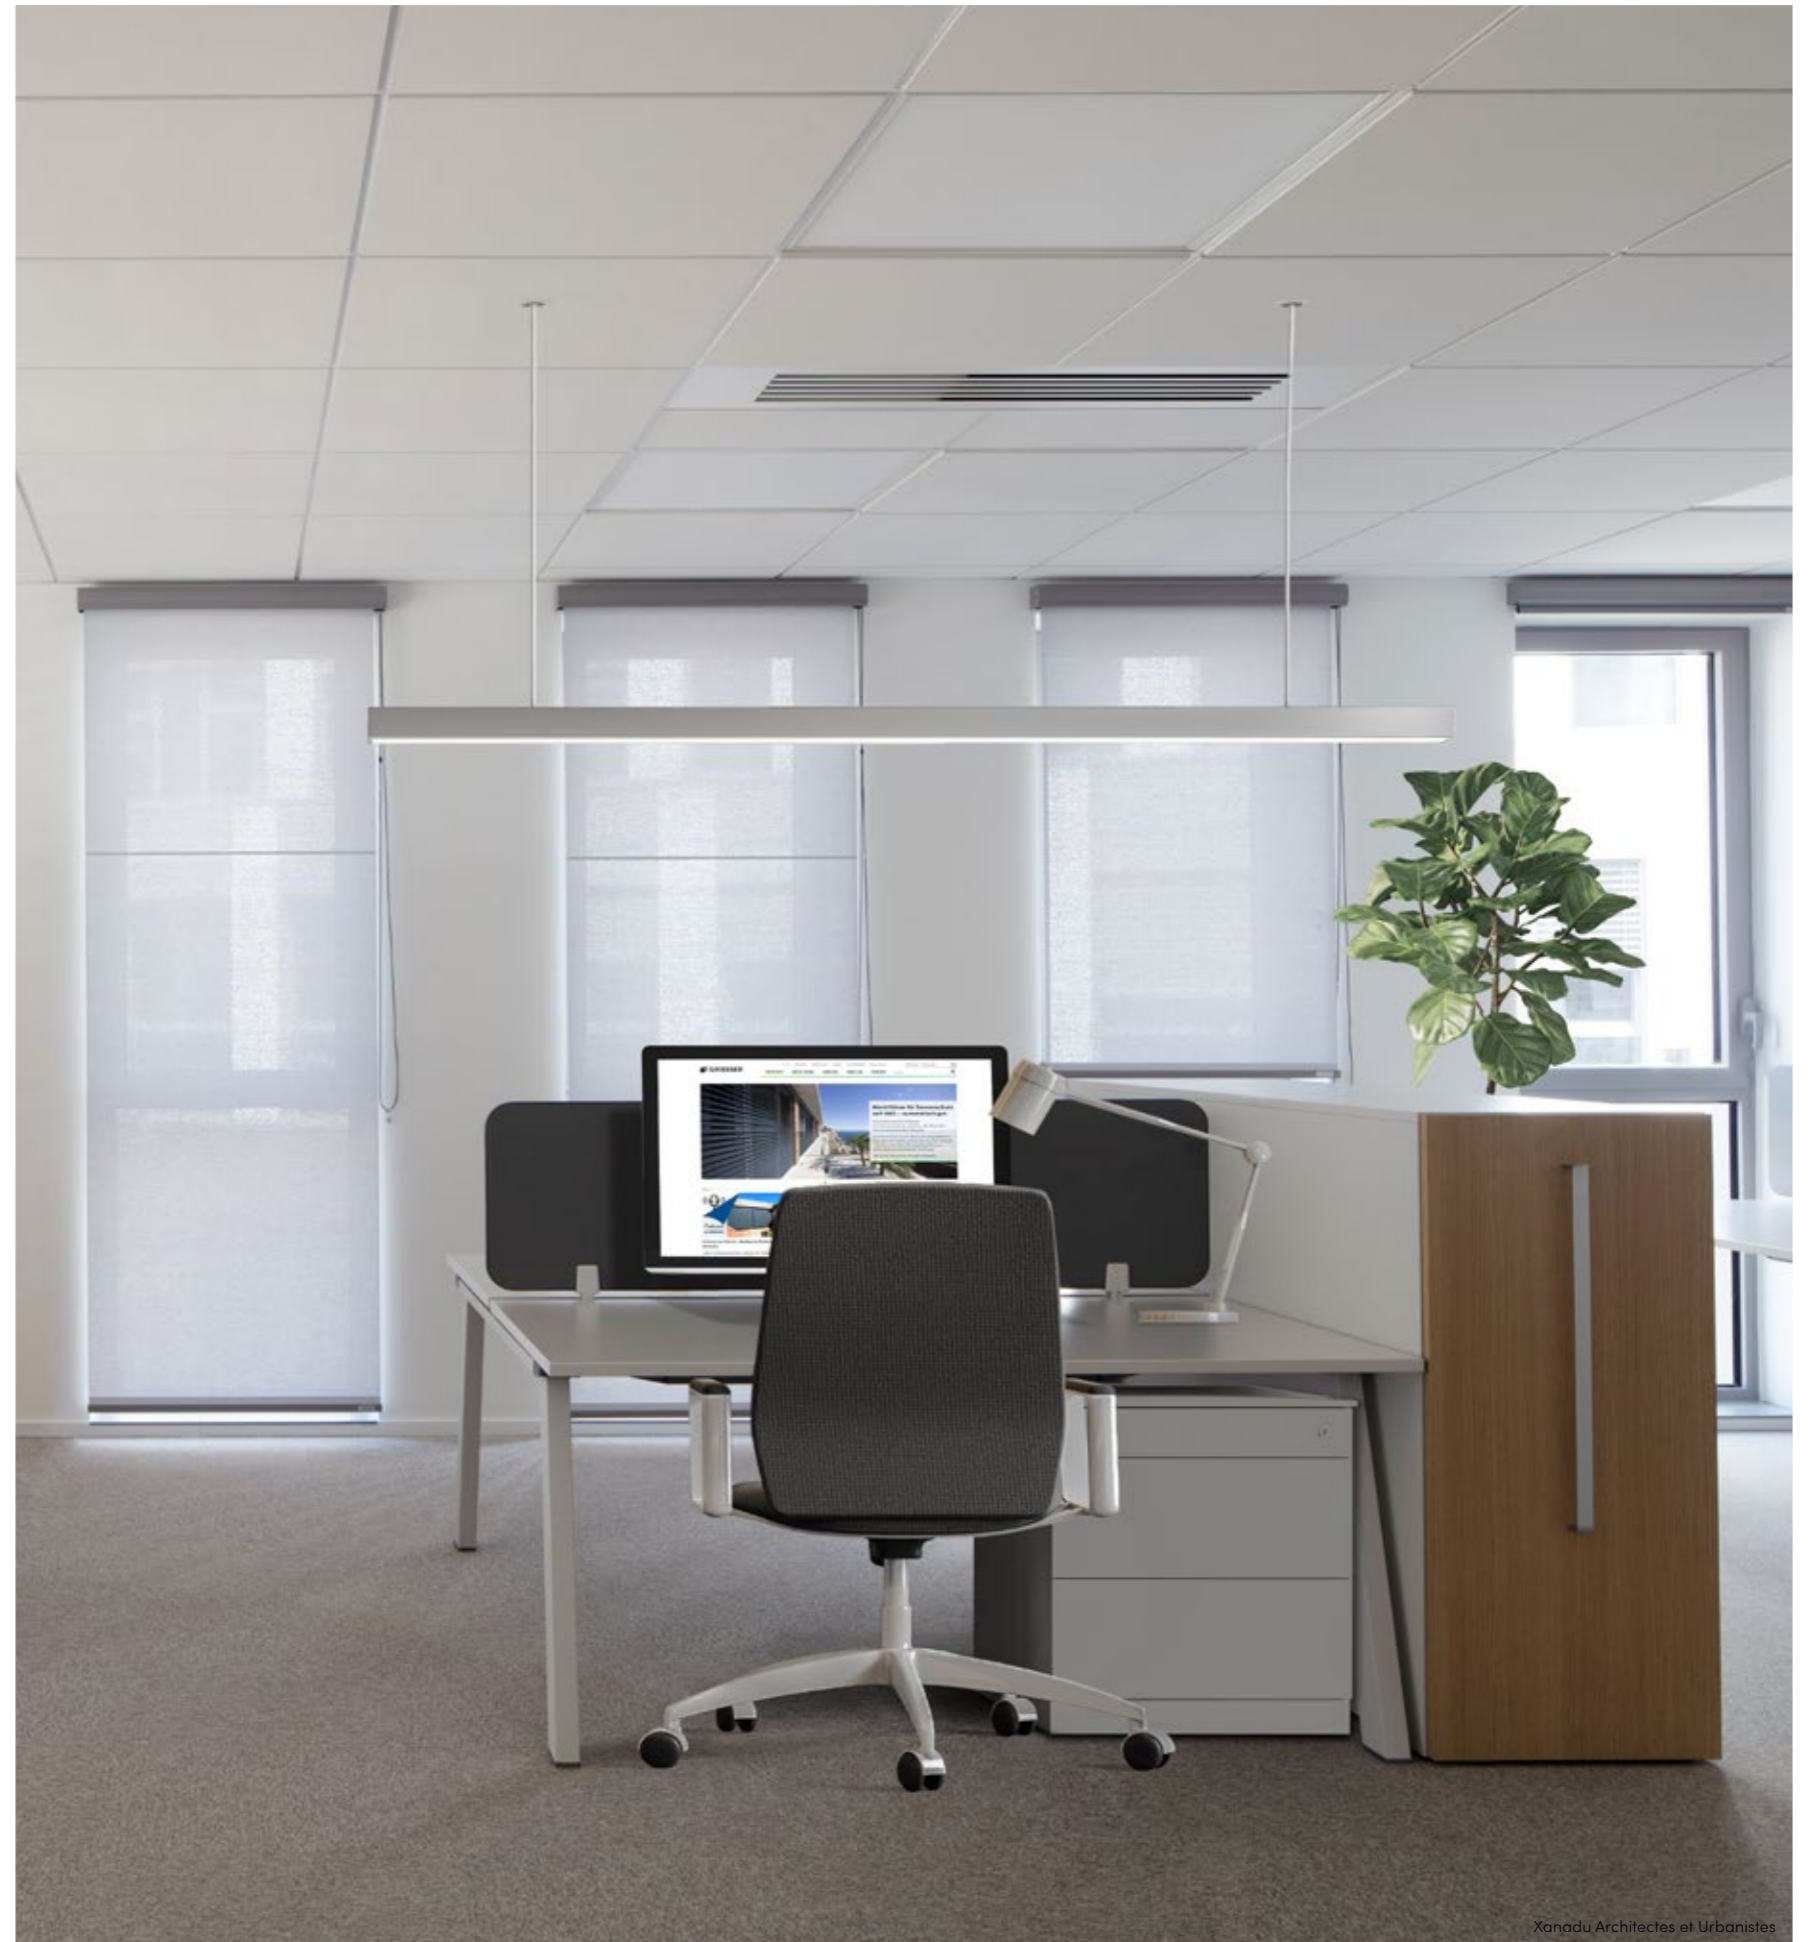

Xanadu Architectes et Urbanistes