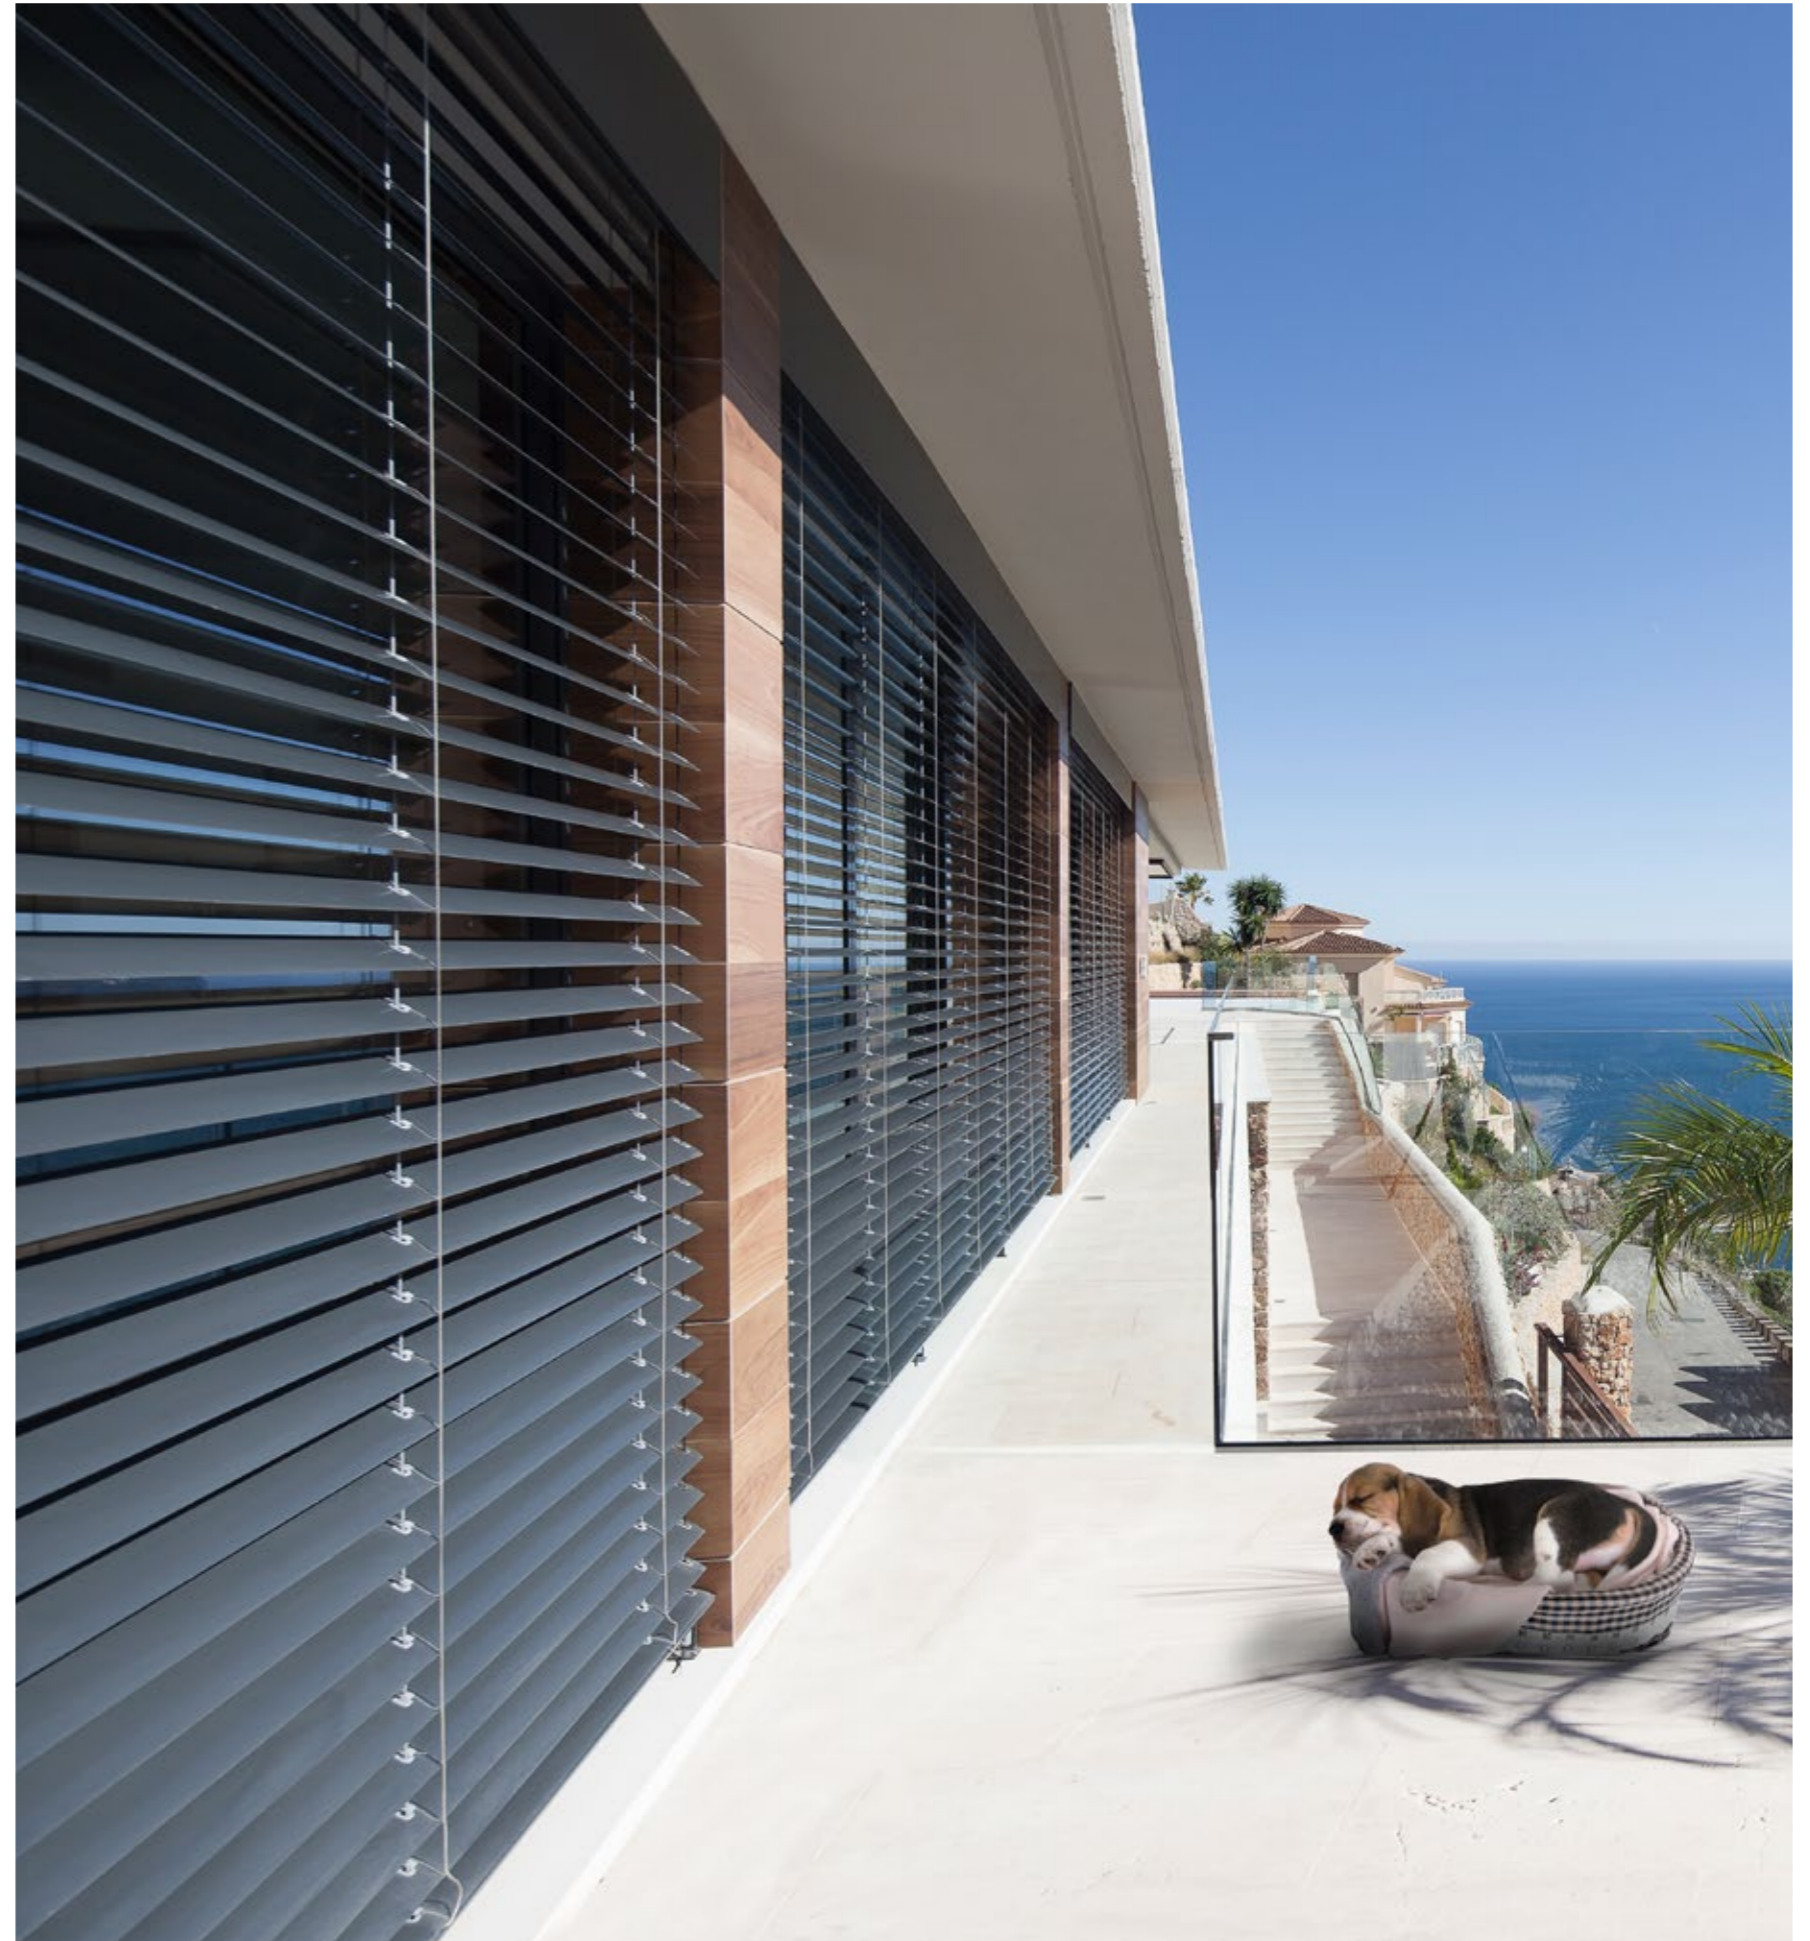

Aluflex®

Aluflex® ist der jüngste Neuzugang im Sortiment. Mit den flachsten und dünnsten Lamellen ist er sehr flexibel und leicht. Architekten empfehlen Aluflex® für beengte Platzverhältnisse.

1. ⊕ Extraflach, leicht, Retro-Stil. Die flexibelsten Lamellen im Sortiment. Geeignet für Renovierung.

Aluflex®

- Retro-Design.
- Extraflach für maximale Sicht ins Freie.
- Braucht wenig Platz für die Befestigung.

●●●○○
Tageslichtsteuerung /
Blendschutz

●○○○○
Abdunkelung /
Sichtschutz

Aluflex®-Optionen

- Unterschiedliche Breiten für die Anpassung an den verfügbaren Platz.

●●●○○
Windbeständigkeit /
Stabilität