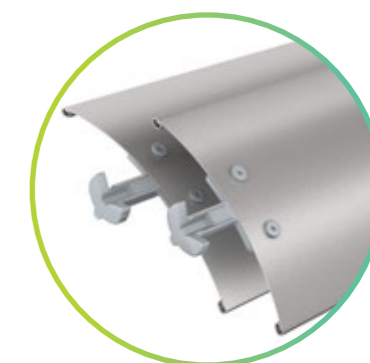

Solomatic®

- Gewölbte und gebördelte Lamellen.
- In zwei verschiedenen Lamellenbreiten erhältlich.
- Hohe Windbeständigkeit.