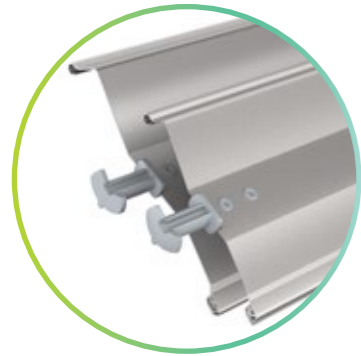

Lamisol®

Lamisol® ist das meistverkaufte Modell unter unseren Lamellenstoren. Es reguliert den Lichteinfall optimal, schliesst sehr leise und zeichnet sich durch klare Linien aus.

⊕ Mit seinen Z-förmigen Lamellen ist es das ideale Produkt für Bürogebäude. Dank der sehr guten Abdunkelung ist es auch bestens für Wohnräume geeignet.

Lamisol®

- Eine schlichte Ästhetik, betont durch die Ausrichtung der Aufzugs- und Textbänder.
- Dichtungslippe für leiseres Schliessen.
- In zwei verschiedenen Lamellenbreiten erhältlich.

●●●●○
Tageslichtsteuerung /
Blendschutz

●●●●○
Abdunkelung /
Sichtschutz

●●●●●
Windbeständigkeit /
Stabilität

Lamisol®-Optionen

- Arbeitsstellung von 45 Grad – vermeidet plötzliches Abdunkeln während der Abwärtsfahrt.
- Verschiedene Winkel: Der untere Teil schützt vor Blendung, der mittlere Bereich lässt angenehmes Tageslicht durch und der obere Teil lenkt maximales Sonnenlicht ins Innere.
- Auch als Monoblock erhältlich – für die einfache Installation bei Renovationsprojekten.
- Spezielle Fertigung für eine hohe Windbeständigkeit bis zu 92 km/h.